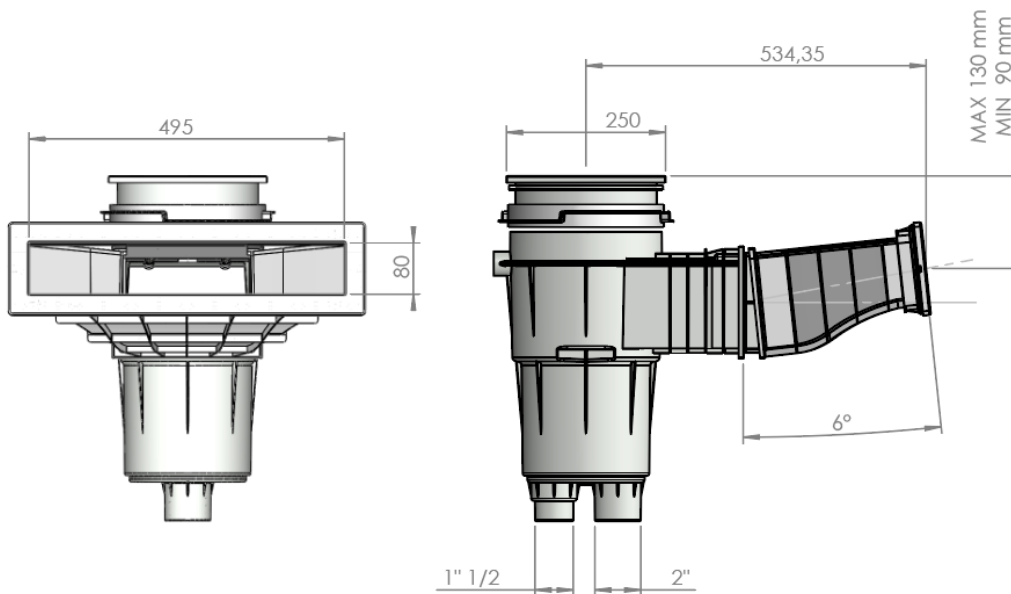

► SKIMMER NORM 17,5 L PISCINA DE POLIESTER /
SKIMMER NORM 17,5 L POLYESTER POOL

Complies with Standards
EN 16582-1
EN 16713-2

DESCRIPCIÓN DEL PRODUCTO / PRODUCT DESCRIPTION

Skimmer de 17,5 L conformes con las Normas EN16582-1 y EN16713-2, apto para instalarse en piscinas públicas y privadas. Fabricados en ABS blanco con tratamiento UV incorpora compuerta, regulador de caudal, regulador en altura de la tapa y cesto de recogehojas. La entrada del agua es de 495x80 mm. Caudal recomendado 7,5m³/h y instalar un skimmer cada 25 m² de superficie de lámina de agua. Conexiones inferiores de 1"1/2 y de 2", conexión superior de agua sobrante de Ø 38 mm.

Skimmer 17.5 L comply with the EN16582-1 and EN16713-2 Rules, suitable for intalarse in public and private pools. Made of white ABS with UV treatment incorporates gate flow regulator, regulator lid height and skimmer basket. The water inlet is 495x80 mm. Flow recommended 7,5m³ / h and installing a skimmer every 25 m² of water surface. Bottom connections of 1" 1/2 and 2", upper excess water connection Ø 38 mm.

► CARACTERÍSTICAS TÉCNICAS / TECHNICAL CHARACTERISTICS

CARACTERÍSTICAS / CHARACTERISTICS	57114	66664
Conexión inferior para aspiración <i>Bottom suction connection</i>	Rosca int. 1 ½" <i>Thread int. 1 ½"</i>	Rosca int. 1 ½" <i>Thread int. 1 ½"</i>
Conexión inferior a sumidero <i>Bottom connection to main drain</i>	Rosca int. 2" <i>Thread int. 2"</i>	Rosca int. 2" <i>Thread int. 2"</i>
Caudal recomendado <i>Recommended flow rate</i>	7,5 m ³ /h	7,5 m ³ /h
Superficie recomendada <i>Recommended surface</i>	cada 25 m ² <i>every 25 m²</i>	cada 25 m ² <i>every 25 m²</i>
Piscina <i>Pool</i>	poliéster <i>polyester</i>	poliéster <i>polyester</i>
Insertos <i>Inserts</i>	-	✓
Adaptación a piscinas de poliéster con desmoldeo a 6° <i>Adaptation to polyester pools with 6° of inclination</i>	✓	✓
Colores <i>Colours</i>	○	○