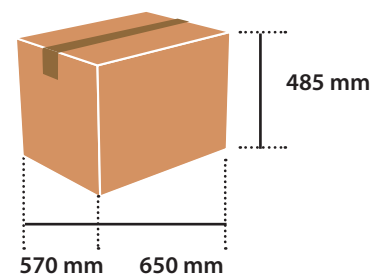

► CARACTERÍSTICAS TÉCNICAS / TECHNICAL CHARACTERISTICS

CARACTERÍSTICAS / CHARACTERISTICS	57114	66664
Conexión inferior para aspiración <i>Bottom suction connection</i>	Rosca int. 1 ½" <i>Thread int. 1 ½"</i>	Rosca int. 1 ½" <i>Thread int. 1 ½"</i>
Conexión inferior a sumidero <i>Bottom connection to main drain</i>	Rosca int. 2" <i>Thread int. 2"</i>	Rosca int. 2" <i>Thread int. 2"</i>
Caudal recomendado <i>Recommended flow rate</i>	7,5 m³/h	7,5 m³/h
Superficie recomendada <i>Recommended surface</i>	cada 25 m² <i>every 25 m²</i>	cada 25 m² <i>every 25 m²</i>
Piscina <i>Pool</i>	poliéster <i>polyester</i>	poliéster <i>polyester</i>
Insertos <i>Inserts</i>	-	✓
Adaptación a piscinas de poliéster con desmoldeo a 6° <i>Adaptation to polyester pools with 6° of inclination</i>	✓	✓
Colores <i>Colours</i>	○	○

► LOGÍSTICA / LOGISTICS

EMBALAJE Y PALETIZADO <i>PALLETIZED AND PACKAGING</i>	
Unidades / Caja <i>Units / Box</i>	1
Medidas caja (mm) <i>Box sizes (mm)</i>	570 x 650 x 485
Volumen / Caja (m³) <i>Volume / Box (m³)</i>	0,181
Peso / Caja (Kg) <i>Weight / Box (Kg)</i>	5,61
Unidades / Palet <i>Units / Pallet</i>	8
Medidas palet (mm) <i>Pallet sizes (mm)</i>	800 x 1200 x 2000
Volumen / Palet (m³) <i>Volume / Pallet (m³)</i>	1,92
Peso / Palet (Kg) <i>Weight / Pallet (Kg)</i>	59,88

► CAJA / BOX