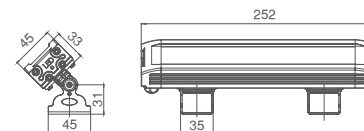

Protection level/ Grado de Protección

IP65

I1279 Linear adjustable projector 25cm.
Proyector lineal orientable 25cm.

I1280 Linear adjustable projector 50cm.
Proyector lineal orientable 50cm.

I1281 Linear adjustable projector 100cm.
Proyector lineal orientable 100cm.

I1279

I1280

I1281

Code/ Código	Light/ Luz	Face Plate/ Embellecedor	Optic/ Óptica	Control/ Control
I1279	W Cool white Blanco frío	Material/ Material	N Narrow Concentrada	Multicolour Multicolor
I1280	WW Warm white Blanco cálido	P Plastic Plástico	M Medium Media	I0826 Modulator Modulador
I1281	MWDMX Multicolour White DMX Multicolor Blanco DMX	I Stainless Steel Acero Inox.	W Wide Abierta	I0828 Remote control Control Remoto I0831 Push-button Pulsador DMX I0832DMX DMX power supply Alimentador DMX I0832DMXFE DMX external power supply Alimentador DMX fuente externa
		Shape/ Forma		
		S Square Cuadrado		
		R Round Redondo		