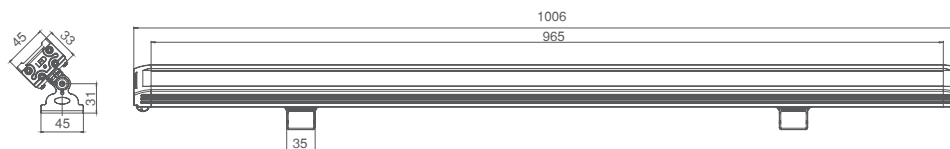

Protection level/ Grado de Protección

IP65

I1279 Linear adjustable projector 25cm.
Proyector lineal orientable 25cm.

I1280 Linear adjustable projector 50cm.
Proyector lineal orientable 50cm.

I1281 Linear adjustable projector 100cm.
Proyector lineal orientable 100cm.

I1279

I1280

I1281

Code/ Código	Light/ Luz	Face Plate/ Embellecedor	Optic/ Óptica	Control/ Control
I1279	W Cool white Blanco frío	Material/ Material	N Narrow Concentrada	Multicolour Multicolor
I1280	WW Warm white Blanco cálido	P Plastic Plástico	M Medium Media	I0826 Modulator Modulador
I1281	MWDMX Multicolour White DMX Multicolor Blanco DMX	I Stainless Steel Acero Inox.	W Wide Abierta	I0828 Remote control Control Remoto I0831 Push-button Pulsador DMX I0832DMX DMX power supply Alimentador DMX I0832DMXFE DMX external power supply Alimentador DMX fuente externa
		Shape/ Forma		
		S Square Cuadrado		
		R Round Redondo		