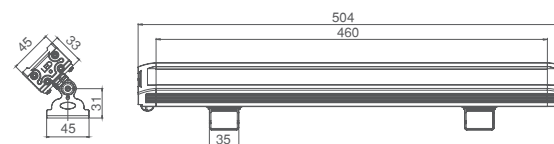

Protection level/ Grado de Protección

IP65

I1279 Linear adjustable projector 25cm.
Proyector lineal orientable 25cm.

I1280 Linear adjustable projector 50cm.
Proyector lineal orientable 50cm.

I1281 Linear adjustable projector 100cm.
Proyector lineal orientable 100cm.

I1279

I1280

I1281

Code/ Código	Light/ Luz	Face Plate/ Embellecedor	Optic/ Óptica	Control/ Control
I1279	W Cool white Blanco frío	Material/ Material	N Narrow Concentrada	Multicolour Multicolor
I1280	WW Warm white Blanco cálido	P Plastic Plástico	M Medium Media	I0826 Modulator Modulador
I1281	MWDMX Multicolour White DMX Multicolor Blanco DMX	I Stainless Steel Acero Inox.	W Wide Abierta	I0828 Remote control Control Remoto I0831 Push-button Pulsador DMX I0832DMX DMX power supply Alimentador DMX I0832DMXFE DMX external power supply Alimentador DMX fuente externa
		Shape/ Forma		
		S Square Cuadrado		
		R Round Redondo		