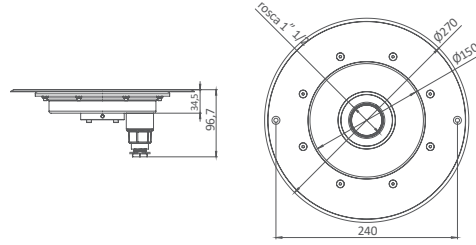

Circular Ø200 Circular Ø200

Projector designed for fitting directly to the jets of ornamental fountains, thus ensuring that they are properly illuminated and emit an even source of light.

Proyector diseñado para instalar directamente en surtidores de fuentes ornamentales y conseguir así una correcta y homogénea iluminación del surtidor de agua.

Consumption/ Consumo

Monocolour/ Monocolour: 16W
MWDMX/ MWDMX: 16W

Voltage/ Voltaje

24Vdc

Lumens/ Lúmenes

Monocolour/ Monocolour: 1.450 lm
MWDMX/ MWDMX: 1.000 lm

Efficiency/ Eficiencia

Monocolour/ Monocolour: 91 lm/W
MWDMX/ MWDMX: 62,5 lm/W

Life Span/ Vida útil

L80 - 60.000h

Protection level/ Grado de Protección

IP68

- I 1261 Circular Ø200 fijación rosca 1" 1/2
  Circular Ø200 1" 1/2 fitting
- I 1262 Circular Ø200 fijación rosca 1"
  Circular Ø200 1" fitting
- I 1263 Circular Ø200 sin rosca
  Circular Ø200 non threaded fitting
- I 1264* Circular Ø200 empotrado
  Circular Ø200 flat mounting
- I 1265* Circular Ø200 fuente seca
  Circular Ø200 dry fountain

I1264

Code/ Código Light/ Luz

Face Plate/ Embellecedor

Optic/ Óptica

Control/ Control

I 1261
I 1262
I 1263
I 1264*
I 1265*

W Cool white | Blanco frío
WW Warm white | Blanco cálido
MWDMX Multicolour White DMX | Multicolor Blanco DMX

M Material/ Material
P Plastic | Plástico
I Stainless Steel | Acero Inox.

N Narrow | Concentrada
M Medium | Media
W Wide | Abierta

Multicolour | Multicolor
I0826 Modulator | Modulador
I0828 Remote control | Control Remoto
I0831 Push-button | Pulsador
DMX
I0832DMX DMX power supply | Alimentador DMX
I0832DMXFE DMX external power supply | Alimentador DMX fuente externa

Shape/ Forma
S Square | Cuadrado
R Round | Redondo

* Consult mounting accessory / Consultar accesorio para montaje