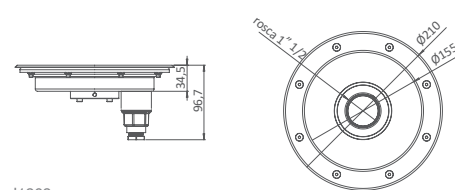

Circular Ø200 Circular Ø200

Projector designed for fitting directly to the jets of ornamental fountains, thus ensuring that they are properly illuminated and emit an even source of light.

Proyector diseñado para instalar directamente en surtidores de fuentes ornamentales y conseguir así una correcta y homogénea iluminación del surtidor de agua.

Consumption/ Consumo

Monocolour/ Monocolour: 16W
MWDMX/ MWDMX: 16W

Voltage/ Voltaje

24Vdc

Lumens/ Lúmenes

Monocolour/ Monocolour: 1.450 lm
MWDMX/ MWDMX: 1.000 lm

Efficiency/ Eficiencia

Monocolour/ Monocolour: 91 lm/W
MWDMX/ MWDMX: 62,5 lm/W

Life Span/ Vida útil

L80 - 60.000h

Protection level/ Grado de Protección

IP68

- I 1261 Circular Ø200 fijación rosca 1" 1/2
  Circular Ø200 1" 1/2 fitting
- I 1262 Circular Ø200 fijación rosca 1"
  Circular Ø200 1" fitting
- I 1263 Circular Ø200 sin rosca
  Circular Ø200 non threaded fitting
- I 1264* Circular Ø200 empotrado
  Circular Ø200 flat mounting
- I 1265* Circular Ø200 fuente seca
  Circular Ø200 dry fountain

I1261

Code/ Código Light/ Luz

Face Plate/ Embellecedor

Optic/ Óptica

Control/ Control

I 1261
I 1262
I 1263
I 1264*
I 1265*

W Cool white | Blanco frío
WW Warm white | Blanco cálido
MWDMX Multicolour White DMX | Multicolor Blanco DMX

M Material/ Material
P Plastic | Plástico
I Stainless Steel | Acero Inox.

N Narrow | Concentrada
M Medium | Media
W Wide | Abierta

Multicolour | Multicolor
I0826 Modulator | Modulador
I0828 Remote control | Control Remoto
I0831 Push-button | Pulsador
DMX
I0832DMX DMX power supply | Alimentador DMX
I0832DMXFE DMX external power supply | Alimentador DMX fuente externa

Shape/ Forma
S Square | Cuadrado
R Round | Redondo

* Consult mounting accessory / Consultar accesorio para montaje