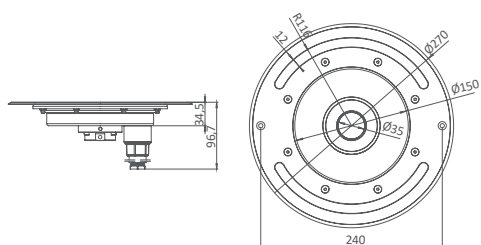

- I 1261 Circular Ø200 fijación rosca 1" 1/2
  Circular Ø200 1" 1/2 fitting
- I 1262 Circular Ø200 fijación rosca 1"
  Circular Ø200 1" fitting
- I 1263 Circular Ø200 sin rosca
  Circular Ø200 non threaded fitting
- I 1264* Circular Ø200 empotrado
  Circular Ø200 flat mounting
- I 1265* Circular Ø200 fuente seca
  Circular Ø200 dry fountain

I1265