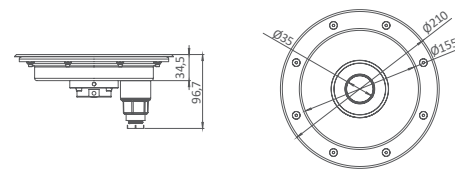

Circular Ø200 Circular Ø200

Projector designed for fitting directly to the jets of ornamental fountains, thus ensuring that they are properly illuminated and emit an even source of light.

Proyector diseñado para instalar directamente en surtidores de fuentes ornamentales y conseguir así una correcta y homogénea iluminación del surtidor de agua.

Life Span/ Vida útil

L80 - 60.000h

Protection level/ Grado de Protección

IP68

- I 1261 Circular Ø200 fijación rosca 1" 1/2
Circular Ø200 1" 1/2 fitting
- I 1262 Circular Ø200 fijación rosca 1"
Circular Ø200 1" fitting
- I 1263 Circular Ø200 sin rosca
Circular Ø200 non threaded fitting
- I 1264* Circular Ø200 empotrado
Circular Ø200 flat mounting
- I 1265* Circular Ø200 fuente seca
Circular Ø200 dry fountain

I1265

I1264

I1261

I1262

I1263

Code/ Código Light/ Luz

Face Plate/ Embellecedor

Optic/ Óptica