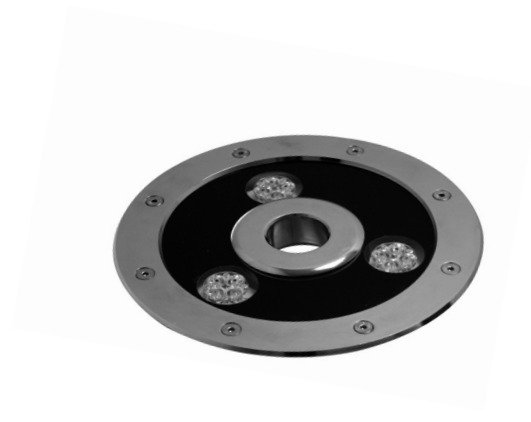

Circular Ø200 Circular Ø200

Projector designed for fitting directly to the jets of ornamental fountains, thus ensuring that they are properly illuminated and emit an even source of light.

Proyector diseñado para instalar directamente en surtidores de fuentes ornamentales y conseguir así una correcta y homogénea iluminación del surtidor de agua.

Consumption/ Consumo

Monocolour/ Monocolour: 16W
MWDMX/ MWDMX: 16W

Voltage/ Voltaje

24Vdc

Lumens/ Lúmenes

Monocolour/ Monocolour: 1.450 lm
MWDMX/ MWDMX: 1.000 lm

Efficiency/ Eficiencia

Monocolour/ Monocolour: 91 lm/W
MWDMX/ MWDMX: 62,5 lm/W

Life Span/ Vida útil

L80 - 60.000h

Protection level/ Grado de Protección

IP68

- I 1261 Circular Ø200 fijación rosca 1" 1/2
Circular Ø200 1" 1/2 fitting
- I 1262 Circular Ø200 fijación rosca 1"
Circular Ø200 1" fitting
- I 1263 Circular Ø200 sin rosca
Circular Ø200 non threaded fitting
- I 1264* Circular Ø200 empotrado
Circular Ø200 flat mounting
- I 1265* Circular Ø200 fuente seca
Circular Ø200 dry fountain

I1265

I1264

I1261

I1262

I1263

Code/ Código Light/ Luz

Face Plate/ Embellecedor

Optic/ Óptica