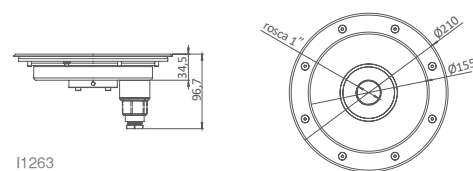

Life Span/ Vida útil

L80 - 60.000h

Protection level/ Grado de Protección

IP68

- I 1261 Circular Ø200 fijación rosca 1" 1/2
Circular Ø200 1" 1/2 fitting
- I 1262 Circular Ø200 fijación rosca 1"
Circular Ø200 1" fitting
- I 1263 Circular Ø200 sin rosca
Circular Ø200 non threaded fitting
- I 1264* Circular Ø200 empotrado
Circular Ø200 flat mounting
- I 1265* Circular Ø200 fuente seca
Circular Ø200 dry fountain

I1265

I1264

I1261

I1262

I1263

Code/ Código Light/ Luz

Face Plate/ Embellecedor

Optic/ Óptica