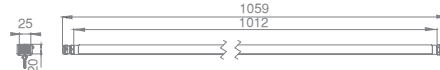

## Protection level/ Grado de Protección

IP68

I1320 Linear Escala projector  
Proyector lineal Escala

I1320MW100

I1320MW050

Code/ Código	Light/ Luz	Length/ Longitud	Output/ Salida	Control/ Control
I1320	<b>W</b> Cool white   Blanco frío	<b>05</b> 0,50m   0,50m	<b>T</b> 1 output   1 salida	<b>Monocolour   Monocolor</b> I0847 Power supply   Fuente alimentación
	<b>NW</b> Neutral white   Blanco neutro			
	<b>A</b> Amber   Ámbar	<b>10</b> 1m   1m	<b>O</b> 2 outputs   2 salidas	
	<b>MWDMX</b> Multicolour White DMX   Multicolor Blanco DMX			
	<b>MW</b> Multicolour M+W   Multicolor M+W			
				<b>DMX</b> I0832DMX DMX-MW Power supply   Alim. DMX I0832DMXFE DMX Ext. power supply   Alim. DMX Fuente externa