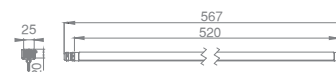

## Protection level/ Grado de Protección

IP68

I1320 Linear Escala projector  
Proyector lineal Escala

I1320MW100

I1320MW050

Code/ Código	Light/ Luz	Length/ Longitud	Output/ Salida	Control/ Control
I1320	<b>W</b> Cool white   Blanco frío	<b>05</b> 0,50m   0,50m	<b>T</b> 1 output   1 salida	<b>Monocolour   Monocolor</b> I0847 Power supply   Fuente alimentación
	<b>NW</b> Neutral white   Blanco neutro			
	<b>A</b> Amber   Ámbar	<b>10</b> 1m   1m	<b>O</b> 2 outputs   2 salidas	
	<b>MWDMX</b> Multicolour White DMX   Multicolor Blanco DMX			
	<b>MW</b> Multicolour M+W   Multicolor M+W			
				<b>DMX</b> I0832DMX DMX-MW Power supply   Alim. DMX I0832DMXFE DMX Ext. power supply   Alim. DMX Fuente externa