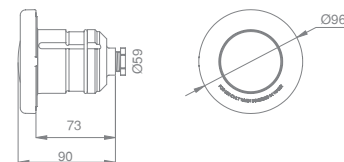

Life Span/ Vida útil

L80 - 60.000h

Protection level/ Grado de Protección

IP68

- I0306 Mini projector quick coupling
Proyector Mini acople rápido
- I0307 Mini projector for SPAs
Proyector Mini para SPAs
- I0321 Mini + projector quick coupling
Proyector Mini + acople rápido
- I0322 Mini + projector for SPAs
Proyector Mini + para SPAs

I0306/ I0321

I0307/ I0322

Code/ Código	Light/ Luz	Face Plate/ Embellecedor	Optic/ Óptica	Control/ Control
I0306	W Cool white Blanco frío	Material/ Material	N Narrow Concentrada	Multicolour Multicolor
I0307	WW Warm white Blanco cálido	P Plastic Plástico	M Medium Media	I0826 Modulator Modulador
I0321	M Multicolour Multicolor	I Stainless Steel Acero Inox.	W Wide Abierta	I0828 Remote control Control Remoto
I0322	MDMX Multicolour DMX Multicolor DMX	Shape/ Forma		I0831 Push-button Pulsador
	MWDMX Multicolour White DMX Multicolor Blanco DMX	S Square Cuadrado		DMX
		R Round Redondo		I0832DMX DMX power supply Alimentador DMX
				I0832DMXFE DMX external power supply Alimentador DMX fuente externa