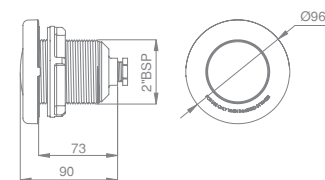

Life Span/ Vida útil

L80 - 60.000h

Protection level/ Grado de Protección

IP68

- I0306 Mini projector quick coupling
Proyector Mini acople rápido
- I0307 Mini projector for SPAs
Proyector Mini para SPAs
- I0321 Mini + projector quick coupling
Proyector Mini + acople rápido
- I0322 Mini + projector for SPAs
Proyector Mini + para SPAs

I0306/ I0321

I0307/ I0322

Code/ Código	Light/ Luz	Face Plate/ Embellecedor	Optic/ Óptica	Control/ Control
I0306	W Cool white Blanco frío	Material/ Material	N Narrow Concentrada	Multicolour Multicolor
I0307	WW Warm white Blanco cálido	P Plastic Plástico	M Medium Media	I0826 Modulator Modulador
I0321	M Multicolour Multicolor	I Stainless Steel Acero Inox.	W Wide Abierta	I0828 Remote control Control Remoto
I0322	MDMX Multicolour DMX Multicolor DMX	Shape/ Forma		I0831 Push-button Pulsador
	MWDMX Multicolour White DMX Multicolor Blanco DMX	S Square Cuadrado		DMX
		R Round Redondo		I0832DMX DMX power supply Alimentador DMX
				I0832DMXFE DMX external power supply Alimentador DMX fuente externa