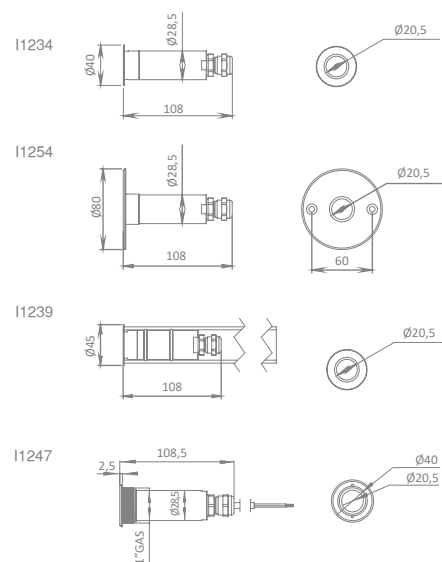

Monocolour/ Monocolor: 83,3 lm/W
Multicolour/ Multicolor: 50 lm/W
MDMX/ MDMX: 50 lm/W

Life Span/ Vida útil

L80 - 60.000h

Protection level/ Grado de Protección

IP68

- I 1234 Nano projector Ø40
Proyector Nano Ø40
- I 1254 Nano projector Ø80
Proyector Nano Ø80
- I 1239 Nano projector with joints
Proyector Nano con juntas
- I 1247 Nano projector 1"
Proyector Nano 1"

Code/ Código	Light/ Luz	Face Plate/ Embellecedor	Optic/ Óptica	Control/ Control
I 1234	W Cool white Blanco frío	Material/ Material	N Narrow Concentrada	Multicolour Multicolor
I 1254	WW Warm white Blanco cálido	P Plastic Plástico	M Medium Media	I0826 Modulator Modulador
I 1239	M Multicolour Multicolor	I Stainless Steel Acero Inox.	W Wide Abierta	I0828 Remote control Control Remoto
I 1247	MDMX Multicolour DMX Multicolor DMX	Shape/ Forma		I0831 Push-button Pulsador
		S Square Cuadrado		DMX
		R Round Redondo		I0832DMX DMX power supply Alimentador DMX
				I0832DMXFE DMX external power supply Alimentador DMX fuente externa