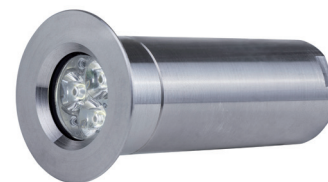

Nano projector Proyector Nano

The wall fitting despite its small dimensions offers a considerable light output. Ideal for signaling stairs in underwater, indoor and outdoor installations; where small dimensions are required.

Made of AISI 316 stainless steel with protection degree IP68. Possibility of intensive or extensive lens.

Aplique que pese a sus reducidas dimensiones ofrece una luminosidad muy considerable. Ideal para señalización en peldaños de escalera o instalaciones acuáticas, interiores o exteriores donde se requiera un proyector muy pequeño.

Fabricado en acero inoxidable AISI 316 y con un grado de protección IP68. Disponible en óptica concentrada y abierta.

Consumption/ Consumo

Monocolour/ Monocolor: 3W (4VA)
Multicolour/ Multicolor: 3W (4VA)
MDMX/ MDMX: 3W (3VA)