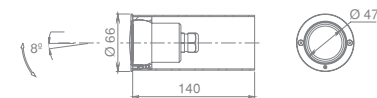

Life Span/ Vida útil

L80 - 60.000h

Protection level/ Grado de Protección

IP68

I 1246 Fitted Niq adjustable projector
Proyector Niq empotrado orientable

Code/ Código	Light/ Luz	Face Plate/ Embellecedor	Optic/ Óptica	Control/ Control
I 1246	W Cool white Blanco frío WW Warm white Blanco cálido M Multicolour Multicolor MDMX Multicolour DMX Multicolor DMX	Material/ Material P Plastic Plástico I Stainless Steel Acero Inox. Shape/ Forma S Square Cuadrado R Round Redondo	N Narrow Concentrada M Medium Media W Wide Abierta	Multicolour Multicolor I0826 Modulator Modulador I0828 Remote control Control Remoto I0831 Push-button Pulsador DMX I0832DMX DMX power supply Alimentador DMX I0832DMXFE DMX external power supply Alimentador DMX fuente externa