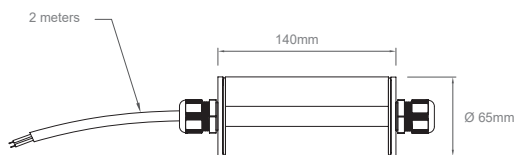

- I1089 Starry sky Kit 40 strands
  Kit cielo estrellado 40 puntos
- I1090 Starry sky Kit 150 strands 6-14m
  Kit cielo estrellado 150 puntos 6-14m

* Consult for more options / Consultar más opciones

I1089