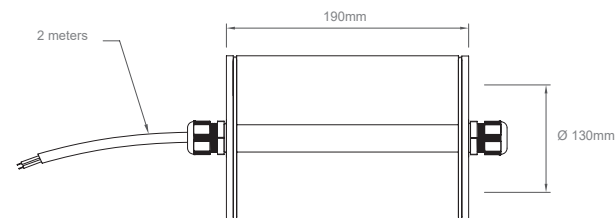

Starry Sky effect Efecto cielo estrellado

The installation of STARRY SKY in pools clad with ceramic tiles—other than mosaic pieces—glass sheets or tiles, marble and other natural stones, is the most effective technique to display the magic of fiber optics underwater. Each Kit consists in 40 bright points (I1089) or 150 bright points (I1090) with excellence quality. The kit works in 12Vac powered fixtures don't have minimum-distance to water restrictions.

Kit de fibra óptica ideal para añadir detalles en entornos acuáticos, piscinas, muros de jardín, pavimentos y caminos. Cada kit consta de 40 puntos lumínicos (I1089) o 150 puntos lumínicos (I1090) de una excelente calidad. Se alimenta a 12Vac por lo que puede ser instalado cerca del agua con total seguridad.

- I1089 Starry sky Kit 40 strands
  Kit cielo estrellado 40 puntos
- I1090 Starry sky Kit 150 strands 6-14m
  Kit cielo estrellado 150 puntos 6-14m

* Consult for more options / Consultar más opciones

I1089

I1090

Code/ Código Light/ Luz Blinking effect/ Efecto parpadeo

I1089 **W** White | Blanco **SK**
WW Warm white | Blanco cálido

I1090 **W** White | Blanco **SK**
WW Warm white | Blanco cálido
M Multicolour | Multicolor