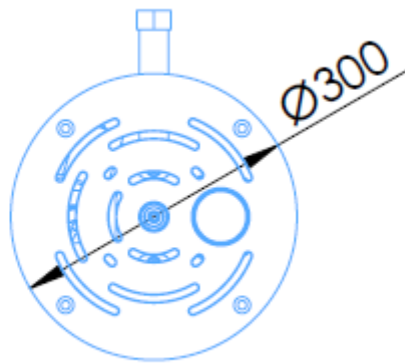

DIMENSIONES
DIMENSIONS

Código / Code:
73351

73353

73355

73352

73354

73356