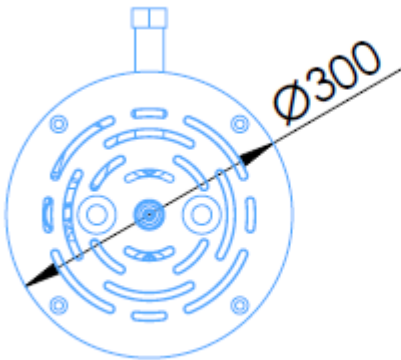

DIMENSIONES
DIMENSIONS

Código / Code:
73351

73353

73355

73352

73354

73356