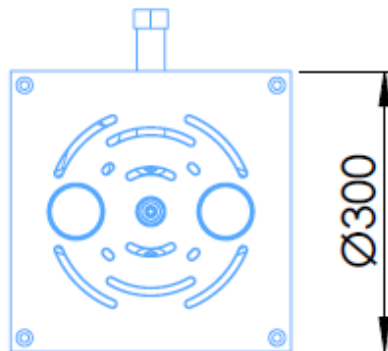

Dimensiones [mm] (ver planos)	Dimensions [mm] (see drawings)	300 x 300 x 371 / D.400 x 371	300 x 300 x 371 / D.400 x 371
Tensión nominal [V]	Nominal Voltage [V]	24 VDC	24 VDC
Potencia (sin LED) [W]	Power (without LED) [W]	25	25
Intensidad nominal EV [A]	EV Nominal Current [A]	1,1	1,1
Control iluminación	Lighting Control	DMX	DMX
Conexiones hidráulicas	Water connections	1" G	1" G
Diámetro surtidor [mm]	Jet diameter [mm]	12	12
Material	Material	Acero inoxidable 316 / Latón	Stainless steel 316 / Brass
Grado protección	Protection class	IP 68	IP 68
Requisitos hidráulicos	Hydraulic requirements	130 microns filtered water	130 microns filtered water

JET HEIGHT [m]	l/min	m
0,5	25,4	4,5
0,75	30,2	4,8
1	33,6	5,0
1,25	39,0	5,5
1,5	40,9	5,6
1,75	45,8	6,1
2	46,6	6,2
2,5	51,9	6,7
3	57,2	7,3
3,5	62,9	8,0
4	66,4	8,5

73351FT-11.19_ES+EN

DIMENSIONES
DIMENSIONS

Código / Code:
66569

73358

73360

73357

73359

73361

DIMENSIONES
DIMENSIONS

Código / Code:
73351