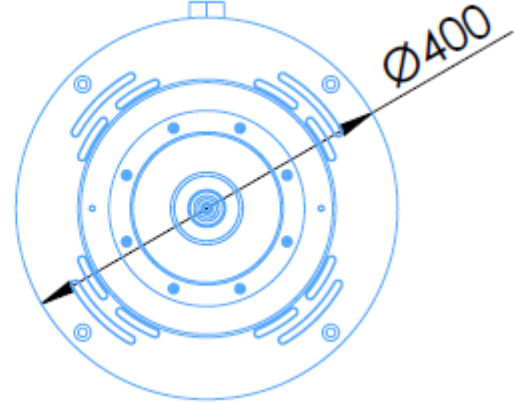

DIMENSIONES
DIMENSIONS

Código / Code:
73351

73353

73355

73352

73354

73356