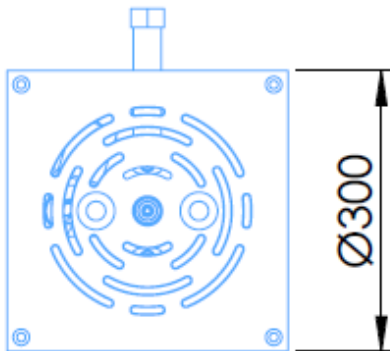

Dimensiones [mm] (ver planos)	Dimensions [mm] (see drawings)	300 x 300 x 371 / D.400 x 371	300 x 300 x 371 / D.400 x 371
Tensión nominal [V]	Nominal Voltage [V]	24 VDC	24 VDC
Potencia (sin LED) [W]	Power (without LED) [W]	25	25
Intensidad nominal EV [A]	EV Nominal Current [A]	1,1	1,1
Control iluminación	Lighting Control	DMX	DMX
Conexiones hidráulicas	Water connections	1" G	1" G
Diámetro surtidor [mm]	Jet diameter [mm]	12	12
Material	Material	Acero inoxidable 316 / Latón	Stainless steel 316 / Brass
Grado protección	Protection class	IP 68	IP 68
Requisitos hidráulicos	Hydraulic requirements	130 microns filtered water	130 microns filtered water

JET HEIGHT [m]	l/min	m
0,5	25,4	4,5
0,75	30,2	4,8
1	33,6	5,0
1,25	39,0	5,5
1,5	40,9	5,6
1,75	45,8	6,1
2	46,6	6,2
2,5	51,9	6,7
3	57,2	7,3
3,5	62,9	8,0
4	66,4	8,5

73351FT-11.19_ES+EN

DIMENSIONES
DIMENSIONS

Código / Code:
66569

73358

73360

73357

73359

73361

DIMENSIONES
DIMENSIONS

Código / Code:
73351