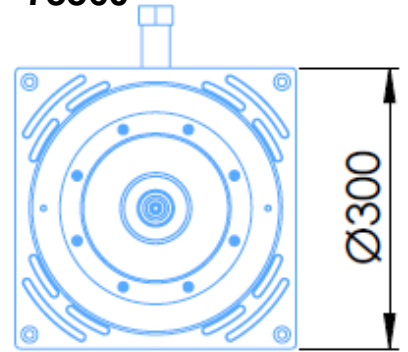

Dimensiones [mm] (ver planos)	Dimensions [mm] (see drawings)	300 x 300 x 371 / D.400 x 371	300 x 300 x 371 / D.400 x 371
Tensión nominal [V]	Nominal Voltage [V]	24 VDC	24 VDC
Potencia (sin LED) [W]	Power (without LED) [W]	25	25
Intensidad nominal EV [A]	EV Nominal Current [A]	1,1	1,1
Control iluminación	Lighting Control	DMX	DMX
Conexiones hidráulicas	Water connections	1" G	1" G
Diámetro surtidor [mm]	Jet diameter [mm]	12	12
Material	Material	Acero inoxidable 316 / Latón	Stainless steel 316 / Brass
Grado protección	Protection class	IP 68	IP 68
Requisitos hidráulicos	Hydraulic requirements	130 microns filtered water	130 microns filtered water

JET HEIGHT [m]	l/min	m
0,5	25,4	4,5
0,75	30,2	4,8
1	33,6	5,0
1,25	39,0	5,5
1,5	40,9	5,6
1,75	45,8	6,1
2	46,6	6,2
2,5	51,9	6,7
3	57,2	7,3
3,5	62,9	8,0
4	66,4	8,5

73351FT-11.19_ES+EN

DIMENSIONES
DIMENSIONS

Código / Code:
66569

73358

73360

73357

73359

73361

DIMENSIONES
DIMENSIONS

Código / Code:
73351