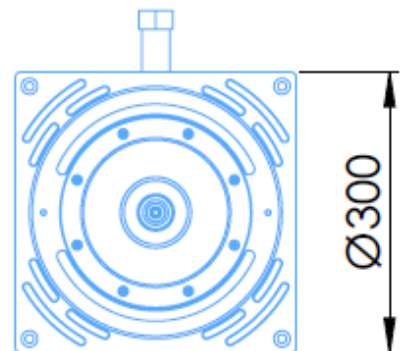

Dimensiones [mm] (ver planos)	Dimensions [mm] (see drawings)	300 x 300 x 371 / D.400 x 371	300 x 300 x 371 / D.400 x 371
Tensión nominal [V]	Nominal Voltage [V]	24 VDC	24 VDC
Potencia (sin LED) [W]	Power (without LED) [W]	25	25
Intensidad nominal EV [A]	EV Nominal Current [A]	1,1	1,1
Control iluminación	Lighting Control	DMX	DMX
Conexiones hidráulicas	Water connections	1" G	1" G
Diámetro surtidor [mm]	Jet diameter [mm]	12	12
Material	Material	Acero inoxidable 316 / Latón	Stainless steel 316 / Brass
Grado protección	Protection class	IP 68	IP 68
Requisitos hidráulicos	Hydraulic requirements	130 microns filtered water	130 microns filtered water

JET HEIGHT [m]	l/min	m
0,5	25,4	4,5
0,75	30,2	4,8
1	33,6	5,0
1,25	39,0	5,5
1,5	40,9	5,6
1,75	45,8	6,1
2	46,6	6,2
2,5	51,9	6,7
3	57,2	7,3
3,5	62,9	8,0
4	66,4	8,5

73351FT-11.19_ES+EN

DIMENSIONES
DIMENSIONS

Código / Code:
66569

73358

73360

73357

73359

73361

DIMENSIONES
DIMENSIONS

Código / Code:
73351