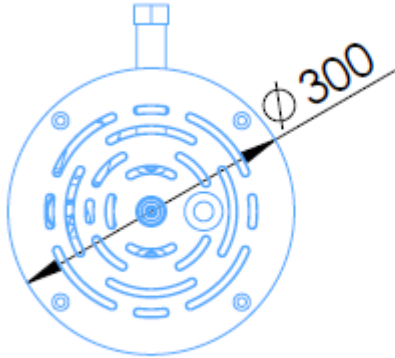

Dimensiones [mm] (ver planos)	Dimensions [mm] (see drawings)	300 x 300 x 371 / D.400 x 371	300 x 300 x 371 / D.400 x 371
Tensión nominal [V]	Nominal Voltage [V]	24 VDC	24 VDC
Potencia (sin LED) [W]	Power (without LED) [W]	25	25
Intensidad nominal EV [A]	EV Nominal Current [A]	1,1	1,1
Control iluminación	Lighting Control	DMX	DMX
Conexiones hidráulicas	Water connections	1" G	1" G
Diámetro surtidor [mm]	Jet diameter [mm]	12	12
Material	Material	Acero inoxidable 316 / Latón	Stainless steel 316 / Brass
Grado protección	Protection class	IP 68	IP 68
Requisitos hidráulicos	Hydraulic requirements	130 microns filtered water	130 microns filtered water

JET HEIGHT [m]	l/min	m
0,5	25,4	4,5
0,75	30,2	4,8
1	33,6	5,0
1,25	39,0	5,5
1,5	40,9	5,6
1,75	45,8	6,1
2	46,6	6,2
2,5	51,9	6,7
3	57,2	7,3
3,5	62,9	8,0
4	66,4	8,5

73351FT-11.19_ES+EN

DIMENSIONES
DIMENSIONS

Código / Code:
66569

73358

73360

73357

73359

73361

DIMENSIONES
DIMENSIONS

Código / Code:
73351