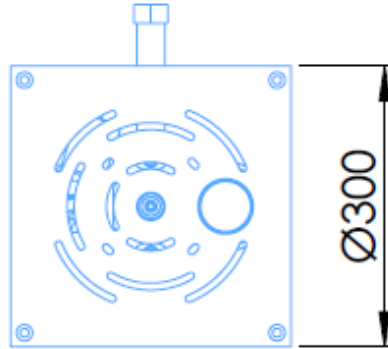

Dimensiones [mm] (ver planos)	Dimensions [mm] (see drawings)	300 x 300 x 371 / D.400 x 371	300 x 300 x 371 / D.400 x 371
Tensión nominal [V]	Nominal Voltage [V]	24 VDC	24 VDC
Potencia (sin LED) [W]	Power (without LED) [W]	25	25
Intensidad nominal EV [A]	EV Nominal Current [A]	1,1	1,1
Control iluminación	Lighting Control	DMX	DMX
Conexiones hidráulicas	Water connections	1" G	1" G
Diámetro surtidor [mm]	Jet diameter [mm]	12	12
Material	Material	Acero inoxidable 316 / Latón	Stainless steel 316 / Brass
Grado protección	Protection class	IP 68	IP 68
Requisitos hidráulicos	Hydraulic requirements	130 microns filtered water	130 microns filtered water

JET HEIGHT [m]	l/min	m
0,5	25,4	4,5
0,75	30,2	4,8
1	33,6	5,0
1,25	39,0	5,5
1,5	40,9	5,6
1,75	45,8	6,1
2	46,6	6,2
2,5	51,9	6,7
3	57,2	7,3
3,5	62,9	8,0
4	66,4	8,5

73351FT-11.19_ES+EN

DIMENSIONES
DIMENSIONS

Código / Code:
66569

73358

73360

73357

73359

73361

DIMENSIONES
DIMENSIONS

Código / Code:
73351