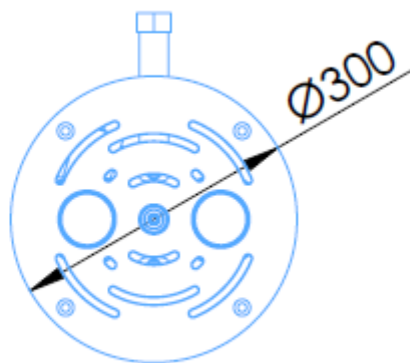

Dimensiones [mm] (ver planos)	Dimensions [mm] (see drawings)	300 x 300 x 371 / D.400 x 371	300 x 300 x 371 / D.400 x 371
Tensión nominal [V]	Nominal Voltage [V]	24 VDC	24 VDC
Potencia (sin LED) [W]	Power (without LED) [W]	25	25
Intensidad nominal EV [A]	EV Nominal Current [A]	1,1	1,1
Control iluminación	Lighting Control	DMX	DMX
Conexiones hidráulicas	Water connections	1" G	1" G
Diámetro surtidor [mm]	Jet diameter [mm]	12	12
Material	Material	Acero inoxidable 316 / Latón	Stainless steel 316 / Brass
Grado protección	Protection class	IP 68	IP 68
Requisitos hidráulicos	Hydraulic requirements	130 microns filtered water	130 microns filtered water

73353

73355

73352

73354

73356

EJEMPLOS EXAMPLES