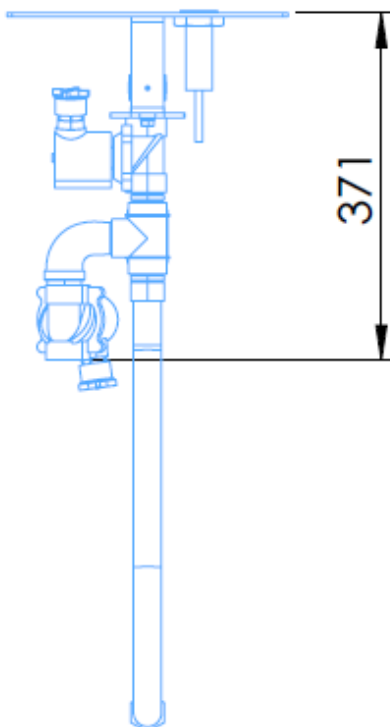

Dimensiones [mm] (ver planos)	Dimensions [mm] (see drawings)	300 x 300 x 371 / D.400 x 371	300 x 300 x 371 / D.400 x 371
Tensión nominal [V]	Nominal Voltage [V]	24 VDC	24 VDC
Potencia (sin LED) [W]	Power (without LED) [W]	25	25
Intensidad nominal EV [A]	EV Nominal Current [A]	1,1	1,1
Control iluminación	Lighting Control	DMX	DMX
Conexiones hidráulicas	Water connections	1" G	1" G
Diámetro surtidor [mm]	Jet diameter [mm]	12	12
Material	Material	Acero inoxidable 316 / Latón	Stainless steel 316 / Brass
Grado protección	Protection class	IP 68	IP 68
Requisitos hidráulicos	Hydraulic requirements	130 microns filtered water	130 microns filtered water

JET HEIGHT [m]	l/min	m
0,5	25,4	4,5
0,75	30,2	4,8
1	33,6	5,0
1,25	39,0	5,5
1,5	40,9	5,6
1,75	45,8	6,1
2	46,6	6,2
2,5	51,9	6,7
3	57,2	7,3
3,5	62,9	8,0
4	66,4	8,5

73351FT-11.19_ES+EN

DIMENSIONES
DIMENSIONS

Código / Code:
66569

73358

73360

73357

73359

73361

DIMENSIONES
DIMENSIONS

Código / Code:
73351