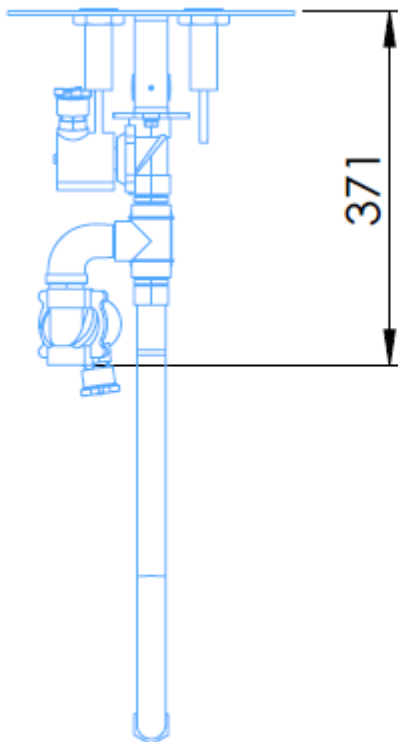

Dimensiones [mm] (ver planos)	Dimensions [mm] (see drawings)	300 x 300 x 371 / D.400 x 371	300 x 300 x 371 / D.400 x 371
Tensión nominal [V]	Nominal Voltage [V]	24 VDC	24 VDC
Potencia (sin LED) [W]	Power (without LED) [W]	25	25
Intensidad nominal EV [A]	EV Nominal Current [A]	1,1	1,1
Control iluminación	Lighting Control	DMX	DMX
Conexiones hidráulicas	Water connections	1" G	1" G
Diámetro surtidor [mm]	Jet diameter [mm]	12	12
Material	Material	Acero inoxidable 316 / Latón	Stainless steel 316 / Brass
Grado protección	Protection class	IP 68	IP 68
Requisitos hidráulicos	Hydraulic requirements	130 microns filtered water	130 microns filtered water

JET HEIGHT [m]	l/min	m
0,5	25,4	4,5
0,75	30,2	4,8
1	33,6	5,0
1,25	39,0	5,5
1,5	40,9	5,6
1,75	45,8	6,1
2	46,6	6,2
2,5	51,9	6,7
3	57,2	7,3
3,5	62,9	8,0
4	66,4	8,5

73351FT-11.19_ES+EN

DIMENSIONES
DIMENSIONS

Código / Code:
66569

73358

73360

73357

73359

73361

DIMENSIONES
DIMENSIONS

Código / Code:
73351

73353

73355

73352

73354

73356

EJEMPLOS EXAMPLES