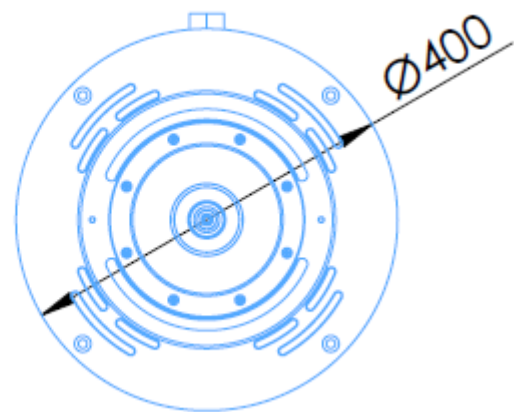

DIMENSIONES
DIMENSIONS

Código / Code:
73351

73353

73355

73352

73354

73356