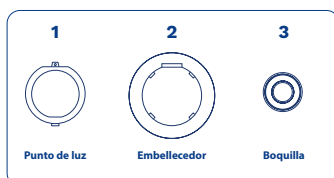

Proyector LumiPlus FlexiRapid

El proyector LumiPlus FlexiRapid es un proyector subacuático que se puede instalar en cualquier boquilla con rosca interior de 1" 1/2. Su configuración se realiza en tres pasos. Primero se escoge el punto de luz, después se escoge el embellecedor y finalmente la boquilla dónde se anclará. El punto de luz está disponible en dos potencias, V1 para piscinas privadas y V2 para piscinas públicas y hoteles, y en cada potencia se puede escoger entre luz blanca fría, blanca cálida y multicolor RGB. Las versiones multicolor son compatibles con los controles ECO, TOP, Wireless, LumiPlus LED App, ModBUS (Connect) y DMX (consultar códigos).

Punto de luz

Embellecedor

*medidas en mm.

LUMIPLUS V1	71236	71200 71216 (KIT)	71200WW	71201 71217 (KIT)	71201WW	71203	71205 *
TIPO DE LUZ	BLANCA	BLANCA	BLANCA CÁLIDA	BLANCA	BLANCA CÁLIDA	RGB 	RGB WIRELESS
VOLTAJE	24V DC	12V AC	12V AC	24V DC	24V DC	12V AC	12V AC
POTENCIA	8,7 W	14,5 W	14,5 W	14 W	14 W	22 W	22 W
CONSUMO	8,7 VA	20 VA	20 VA	14 VA	14 VA	29 VA	29 VA
FLUJO LUMINOSO	1.485lm	1.485lm	1.485lm	1.485lm	1.485lm	1.100lm	1.100lm
TEMP. DE COLOR	5.700K	5.700K	3.000K	5.700K	3.000K	-	-
CRI >	70	70	80	70	80	-	-
EFICIENCIA LUMINOSA	171	102	102	106	106	50	50
ÁNGULO DE FLUJO	100°	100°	100°	100°	100°	100°	100°
ÓPTICA	Wide	Wide	Wide	Wide	Wide	Wide	Wide
PROTECCIÓN TÉRMICA	Intermitencia	Intermitencia	Intermitencia	Intermitencia	Intermitencia	Intermitencia	Intermitencia
CLASE ENERGÉTICA <small>Según UE 2019/2015</small>							
INSTALACIÓN EN AGUA SALADA	Si	Si	Si	Si	Si	Si	Si
SISTEMAS DE CONTROL COMPATIBLES	ON/OFF	ON/OFF	ON/OFF	ON/OFF	ON/OFF	32458, 27818, 41988, 59131, 57434	59125, 64633