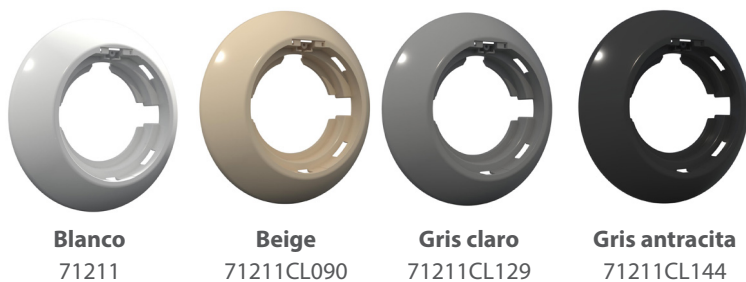

Proyector LumiPlus FlexiRapid

El proyector LumiPlus FlexiRapid es un proyector subacuático que se puede instalar en cualquier boquilla con rosca interior de 1" 1/2. Su configuración se realiza en tres pasos. Primero se escoge el punto de luz, después se escoge el embellecedor y finalmente la boquilla dónde se anclará. El punto de luz está disponible en dos potencias, V1 para piscinas privadas y V2 para piscinas públicas y hoteles, y en cada potencia se puede escoger entre luz blanca fría, blanca cálida y multicolor RGB. Las versiones multicolor son compatibles con los controles ECO, TOP, Wireless, LumiPlus LED App, ModBUS (Connect) y DMX (consultar códigos).

Punto de luz

Embellecedor

*medidas en mm.

LUMIPLUS V1	71236	71200 71216 (KIT)	71200WW	71201 71217 (KIT)	71201WW	71203	71205 *
TIPO DE LUZ	BLANCA	BLANCA	BLANCA CÁLIDA	BLANCA	BLANCA CÁLIDA	RGB 	RGB WIRELESS
VOLTAJE	24V DC	12V AC	12V AC	24V DC	24V DC	12V AC	12V AC
POTENCIA	8,7 W	14,5 W	14,5 W	14 W	14 W	22 W	22 W
CONSUMO	8,7 VA	20 VA	20 VA	14 VA	14 VA	29 VA	29 VA
FLUJO LUMINOSO	1.485lm	1.485lm	1.485lm	1.485lm	1.485lm	1.100lm	1.100lm
TEMP. DE COLOR	5.700K	5.700K	3.000K	5.700K	3.000K	-	-
CRI >	70	70	80	70	80	-	-
EFICIENCIA LUMINOSA	171	102	102	106	106	50	50
ÁNGULO DE FLUJO	100°	100°	100°	100°	100°	100°	100°
ÓPTICA	Wide	Wide	Wide	Wide	Wide	Wide	Wide
PROTECCIÓN TÉRMICA	Intermitencia	Intermitencia	Intermitencia	Intermitencia	Intermitencia	Intermitencia	Intermitencia
CLASE ENERGÉTICA <small>Según UE 2019/2015</small>							
INSTALACIÓN EN AGUA SALADA	Si	Si	Si	Si	Si	Si	Si
SISTEMAS DE CONTROL COMPATIBLES	ON/OFF	ON/OFF	ON/OFF	ON/OFF	ON/OFF	32458, 27818, 41988, 59131, 57434	59125, 64633

* Disponibles KITS FLEXI WIRELESS:

1 Punto de luz Flexi + 1 Control Motion = **71206**

2 Puntos de luz Flexi + 1 Control Motion = **71207**

Fluidra Connect Compatible

FOTOMETRÍAS

EMBELLECEDORES

* Fabricado en ABS con la funda exterior de acero inoxidable