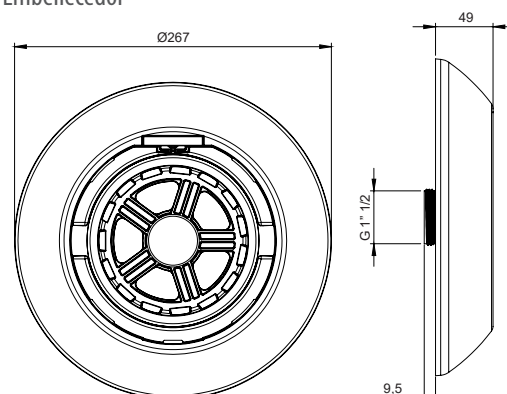

CARACTERÍSTICAS TÉCNICAS

VOLTAJE:	12V AC (24V DC según modelo)
FRECUENCIA:	50/60Hz
VIDA ÚTIL:	L70-50.000h
TEMPERATURA MÁX. AGUA:	40°C
PROFUNDIDAD MÁX. INSTALACIÓN:	2m (Proyectores RGB Wireless máx. 0,5 m.)
VALORES MÁXIMOS DE TRATAMIENTO DEL AGUA:	Cloro: 2 mg/l Bromo: 5 mg/l Electrólisis de sal (Na Cl): 6 g/l El Ph del agua de la piscina: 7,2 y 7,6
CABLE:	2,5m. H07RN-F 2x1mm ²
Hay disponibles cables de 5 a 30 metros de largo. Consultar códigos	
MATERIALES:	Poliamida
ACCESORIOS/NICHOS COMPATIBLES:	59983, 27804, 38805
Cualquier boquilla de rosca interior 1" 1/2	

Punto de luz

Embellecedor

*medidas en mm.

LUMIPLUS V1	71236	71200 71216 (KIT)	71200WW	71201 71217 (KIT)	71201WW	71203	71205 *
TIPO DE LUZ	BLANCA	BLANCA	BLANCA CÁLIDA	BLANCA	BLANCA CÁLIDA	RGB 	RGB WIRELESS
VOLTAJE	24V DC	12V AC	12V AC	24V DC	24V DC	12V AC	12V AC
POTENCIA	8,7 W	14,5 W	14,5 W	14 W	14 W	22 W	22 W
CONSUMO	8,7 VA	20 VA	20 VA	14 VA	14 VA	29 VA	29 VA
FLUJO LUMINOSO	1.485lm	1.485lm	1.485lm	1.485lm	1.485lm	1.100lm	1.100lm
TEMP. DE COLOR	5.700K	5.700K	3.000K	5.700K	3.000K	-	-
CRI >	70	70	80	70	80	-	-
EFICIENCIA LUMINOSA	171	102	102	106	106	50	50
ÁNGULO DE FLUJO	100°	100°	100°	100°	100°	100°	100°
ÓPTICA	Wide	Wide	Wide	Wide	Wide	Wide	Wide
PROTECCIÓN TÉRMICA	Intermitencia	Intermitencia	Intermitencia	Intermitencia	Intermitencia	Intermitencia	Intermitencia
CLASE ENERGÉTICA <small>Según UE 2019/2015</small>							
INSTALACIÓN EN AGUA SALADA	Si	Si	Si	Si	Si	Si	Si
SISTEMAS DE CONTROL COMPATIBLES	ON/OFF	ON/OFF	ON/OFF	ON/OFF	ON/OFF	32458, 27818, 41988, 59131, 57434	59125, 64633