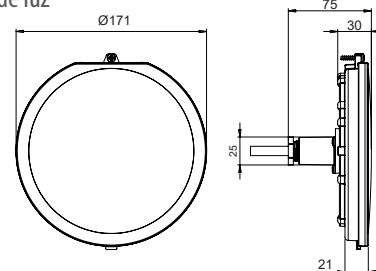

Punto de luz

Embellecedor

*medidas en mm.

LUMIPLUS V1	71236	71200 71216 (KIT)	71200WW	71201 71217 (KIT)	71201WW	71203	71205 *
TIPO DE LUZ	BLANCA	BLANCA	BLANCA CÁLIDA	BLANCA	BLANCA CÁLIDA	RGB 	RGB WIRELESS
VOLTAJE	24V DC	12V AC	12V AC	24V DC	24V DC	12V AC	12V AC
POTENCIA	8,7 W	14,5 W	14,5 W	14 W	14 W	22 W	22 W
CONSUMO	8,7 VA	20 VA	20 VA	14 VA	14 VA	29 VA	29 VA
FLUJO LUMINOSO	1.485lm	1.485lm	1.485lm	1.485lm	1.485lm	1.100lm	1.100lm
TEMP. DE COLOR	5.700K	5.700K	3.000K	5.700K	3.000K	-	-
CRI >	70	70	80	70	80	-	-
EFICIENCIA LUMINOSA	171	102	102	106	106	50	50
ÁNGULO DE FLUJO	100°	100°	100°	100°	100°	100°	100°
ÓPTICA	Wide	Wide	Wide	Wide	Wide	Wide	Wide
PROTECCIÓN TÉRMICA	Intermitencia	Intermitencia	Intermitencia	Intermitencia	Intermitencia	Intermitencia	Intermitencia
CLASE ENERGÉTICA <small>Según UE 2019/2015</small>							
INSTALACIÓN EN AGUA SALADA	Si	Si	Si	Si	Si	Si	Si
SISTEMAS DE CONTROL COMPATIBLES	ON/OFF	ON/OFF	ON/OFF	ON/OFF	ON/OFF	32458, 27818, 41988, 59131, 57434	59125, 64633

 Fluidra Connect Compatible

FOTOMETRÍAS

EMBALAJE Y PALETIZADO

Código	71200, 71200WW 71203, 71205 71233, 71233WW 71204, 71208	71201 71201WW	71206 71202 71202WW	71207
Medidas caja unitaria (mm)	117 x 192 x 222		117 x 245 x 245	100 x 415 x 210
Volumen / Caja unitaria (m³)	0,005		0,007	0,008
Peso / Caja unitaria (Kg)	0,73	0,84	0,89	1,43
Unidades / Caja standard	5		4	2
Volumen / Caja standard (m³)	0,03			
Peso / Caja standard (Kg)	4,2	4,75	4,11	3,41
Unidades / Palet	280		224	64
Volumen / Palet (m3)	2,46			
Peso / Palet (Kg)	250,2	281	245,16	124,12