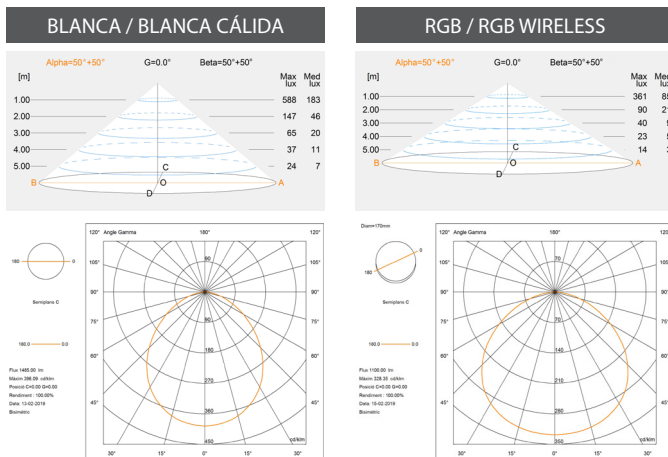

LUMIPLUS V1	71236	71200 71216 (KIT)	71200WW	71201 71217 (KIT)	71201WW	71203	71205 *
TIPO DE LUZ	BLANCA	BLANCA	BLANCA CÁLIDA	BLANCA	BLANCA CÁLIDA	RGB	RGB WIRELESS
VOLTAJE	24V DC	12V AC	12V AC	24V DC	24V DC	12V AC	12V AC
POTENCIA	8,7 W	14,5 W	14,5 W	14 W	14 W	22 W	22 W
CONSUMO	8,7 VA	20 VA	20 VA	14 VA	14 VA	29 VA	29 VA
FLUJO LUMINOSO	1.485lm	1.485lm	1.485lm	1.485lm	1.485lm	1.100lm	1.100lm
TEMP. DE COLOR	5.700K	5.700K	3.000K	5.700K	3.000K	-	-
CRI >	70	70	80	70	80	-	-
EFICIENCIA LUMINOSA	171	102	102	106	106	50	50
ÁNGULO DE FLUJO	100°	100°	100°	100°	100°	100°	100°
ÓPTICA	Wide	Wide	Wide	Wide	Wide	Wide	Wide
PROTECCIÓN TÉRMICA	Intermitencia	Intermitencia	Intermitencia	Intermitencia	Intermitencia	Intermitencia	Intermitencia
CLASE ENERGÉTICA Según UE 2019/2015							
INSTALACIÓN EN AGUA SALADA	Si	Si	Si	Si	Si	Si	Si
SISTEMAS DE CONTROL COMPATIBLES	ON/OFF	ON/OFF	ON/OFF	ON/OFF	ON/OFF	32458, 27818, 41988, 59131, 57434	59125, 64633

* Disponibles KITS FLEXI WIRELESS:

1 Punto de luz Flexi + 1 Control Motion = **71206**

2 Puntos de luz Flexi + 1 Control Motion = **71207**

Fluidra Connect Compatible

FOTOMETRÍAS