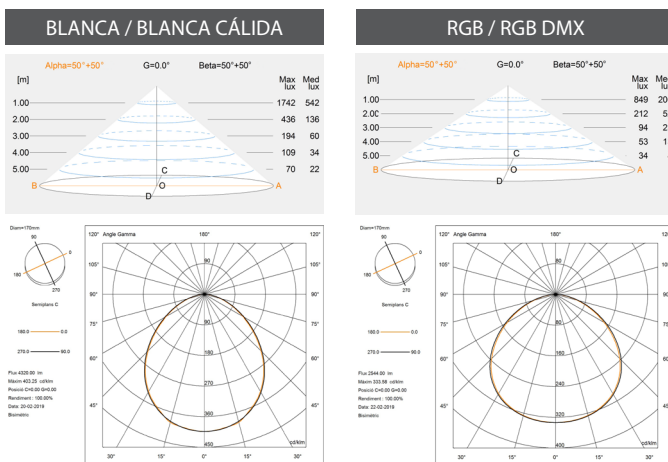

LUMIPLUS V2	71233	71233WW	71202	71202WW	71204	71208
TIPO DE LUZ	BLANCA	BLANCA CÁLIDA	BLANCA	BLANCA	RGB	RGB DMX
VOLTAJE	12V AC	12V AC	24V DC	24V DC	12V AC	12V AC
POTENCIA	32 W	32 W	32 W	32 W	43 W	43 W
CONSUMO	42 VA	42 VA	32 VA	32 VA	54 VA	54 VA
FLUJO LUMINOSO	4.320lm	4.320lm	4.320lm	4.320lm	2.544m	2.544lm
TEMP. DE COLOR	5.700K	3.000K	5.700K	3.000K	-	-
CRI >	70	80	70	80	-	-
EFICIENCIA LUMINOSA	135	135	135	135	59	59
ÁNGULO DE FLUJO	100°	100°	100°	100°	100°	100°
ÓPTICA	Wide	Wide	Wide	Wide	Wide	Wide
PROTECCIÓN TÉRMICA	Intermitencia	Intermitencia	Intermitencia	Intermitencia	Intermitencia	Intermitencia
CLASE ENERGÉTICA Según UE 2019/2015						
INSTALACIÓN EN AGUA SALADA	Si	Si	Si	Si	Si	Si
SISTEMAS DE CONTROL COMPATIBLES	ON/OFF	ON/OFF	ON/OFF	ON/OFF	32458, 27818, 41988, 59131, 57434	41107, 74099, 74100

Fluidra Connect Compatible

FOTOMETRÍAS