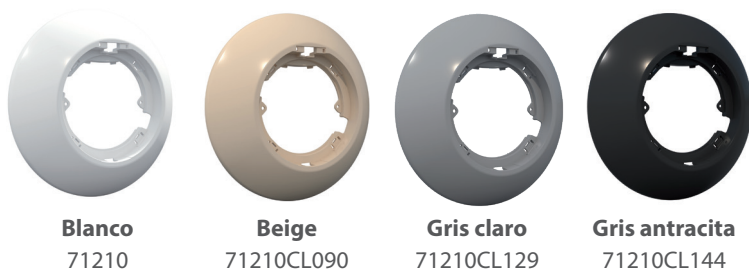

Punto de luz

Embellecedor

\*medidas en mm.

LUMIPLUS V1	71236	71200 71214 (KIT)	71200WW	71201 71215 (KIT)	71201WW	71203	71205 *
TIPO DE LUZ	BLANCA	BLANCA	BLANCA CÁLIDA	BLANCA	BLANCA CÁLIDA	RGB 	RGB WIRELESS
VOLTAJE	24V DC	12V AC	12V AC	24V DC	24V DC	12V AC	12V AC
POTENCIA	8,7 W	14,5 W	14,5 W	14 W	14 W	22 W	22 W
CONSUMO	8,7 VA	20 VA	20 VA	14 VA	14 VA	29 VA	29 VA
FLUJO LUMINOSO	1.485lm	1.485lm	1.485lm	1.485lm	1.485lm	1.100lm	1.100lm
TEMP. DE COLOR	5.700K	5.700K	3.000K	5.700K	3.000K	-	-
CRI >	70	70	80	70	80	-	-
EFICIENCIA LUMINOSA	171	102	102	106	106	50	50
ÁNGULO DE FLUJO	100°	100°	100°	100°	100°	100°	100°
ÓPTICA	Wide	Wide	Wide	Wide	Wide	Wide	Wide
PROTECCIÓN TÉRMICA	Intermitencia	Intermitencia	Intermitencia	Intermitencia	Intermitencia	Intermitencia	Intermitencia
CLASE ENERGÉTICA <small>Según UE 2019/2015</small>							
INSTALACIÓN EN AGUA SALADA	Si	Si	Si	Si	Si	Si	Si
SISTEMAS DE CONTROL COMPATIBLES	ON/OFF	ON/OFF	ON/OFF	ON/OFF	ON/OFF	32458, 27818, 41988, 59131, 57434	59125, 64633

\* Disponibles KITS FLEXI WIRELESS:

1 Punto de luz Flexi+ 1 Control Motion = **71206**

2 Puntos de luz Flexi+ 1 Control Motion = **71207**

Fluidra Connect Compatible

## FOTOMETRÍAS

## EMBELLECEDORES