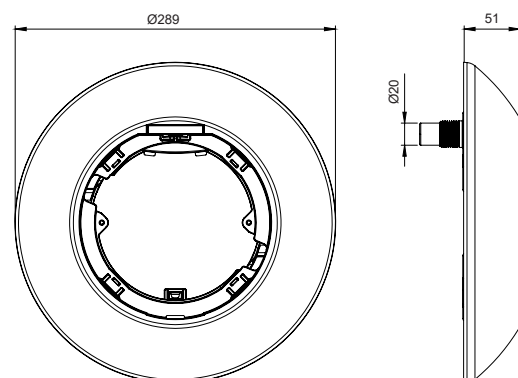

Punto de luz

Embellecedor

\*medidas en mm.

LUMIPLUS V1	71236	71200 71214 (KIT)	71200WW	71201 71215 (KIT)	71201WW	71203	71205 *
TIPO DE LUZ	BLANCA	BLANCA	BLANCA CÁLIDA	BLANCA	BLANCA CÁLIDA	RGB 	RGB WIRELESS
VOLTAJE	24V DC	12V AC	12V AC	24V DC	24V DC	12V AC	12V AC
POTENCIA	8,7 W	14,5 W	14,5 W	14 W	14 W	22 W	22 W
CONSUMO	8,7 VA	20 VA	20 VA	14 VA	14 VA	29 VA	29 VA
FLUJO LUMINOSO	1.485lm	1.485lm	1.485lm	1.485lm	1.485lm	1.100lm	1.100lm
TEMP. DE COLOR	5.700K	5.700K	3.000K	5.700K	3.000K	-	-
CRI >	70	70	80	70	80	-	-
EFICIENCIA LUMINOSA	171	102	102	106	106	50	50
ÁNGULO DE FLUJO	100°	100°	100°	100°	100°	100°	100°
ÓPTICA	Wide	Wide	Wide	Wide	Wide	Wide	Wide
PROTECCIÓN TÉRMICA	Intermitencia	Intermitencia	Intermitencia	Intermitencia	Intermitencia	Intermitencia	Intermitencia
CLASE ENERGÉTICA <small>Según UE 2019/2015</small>							
INSTALACIÓN EN AGUA SALADA	Si	Si	Si	Si	Si	Si	Si
SISTEMAS DE CONTROL COMPATIBLES	ON/OFF	ON/OFF	ON/OFF	ON/OFF	ON/OFF	32458, 27818, 41988, 59131, 57434	59125, 64633

## EMBALAJE Y PALETIZADO

Código	71200, 71200WW 71203, 71205 71233, 71233WW 71204, 71208	71201 71201WW	71206 71202 71202WW	71207
Medidas caja unitaria (mm)	117 x 192 x 222		117 x 245 x 245	100 x 415 x 210
Volumen / Caja unitaria (m <sup>3</sup> )	0,005		0,007	0,008
Peso / Caja unitaria (Kg)	0,73	0,84	0,89	1,43
Unidades / Caja standard	5		4	2
Volumen / Caja standard (m <sup>3</sup> )	0,03			
Peso / Caja standard (Kg)	4,2	4,75	4,11	3,41
Unidades / Palet	280		224	64
Volumen / Palet (m <sup>3</sup> )	2,46			
Peso / Palet (Kg)	250,2	281	245,16	124,12