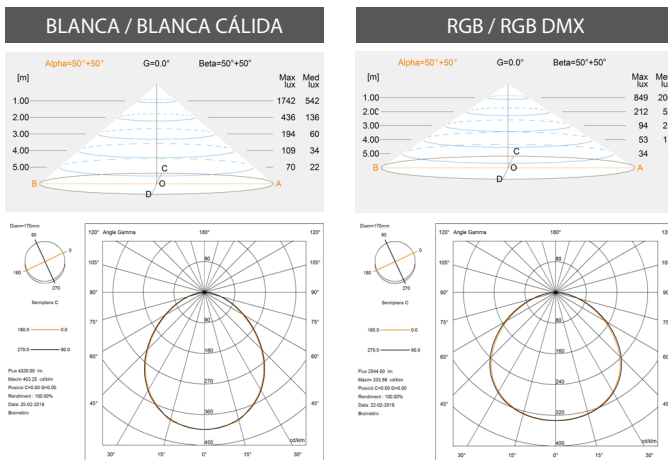

## FOTOMETRÍAS

## EMBELLECEDORES

## EMBALAJE

340 mm

315 mm

LUMIPLUS V2	71233	71233WW	71202	71202WW	71204	71208
TIPO DE LUZ	BLANCA	BLANCA CÁLIDA	BLANCA	BLANCA	RGB 	RGB DMX
VOLTAJE	12V AC	12V AC	24V DC	24V DC	12V AC	12V AC
POTENCIA	32 W	32 W	32 W	32 W	43 W	43 W
CONSUMO	42 VA	42 VA	32 VA	32 VA	54 VA	54 VA
FLUJO LUMINOSO	4.320lm	4.320lm	4.320lm	4.320lm	2.544m	2.544lm
TEMP. DE COLOR	5.700K	3.000K	5.700K	3.000K	-	-
CRI >	70	80	70	80	-	-
EFICIENCIA LUMINOSA	135	135	135	135	59,16	59,16
ÁNGULO DE FLUJO	100°	100°	100°	100°	100°	100°
ÓPTICA	Wide	Wide	Wide	Wide	Wide	Wide
PROTECCIÓN TÉRMICA	Intermitencia	Intermitencia	Intermitencia	Intermitencia	Intermitencia	Intermitencia
CLASE ENERGÉTICA Según UE 2019/2015						
INSTALACIÓN EN AGUA SALADA	Si	Si	Si	Si	Si	Si
SISTEMAS DE CONTROL COMPATIBLES	ON/OFF	ON/OFF	ON/OFF	ON/OFF	32458, 27818, 41988, 59131, 57434	41107, 74099, 74100