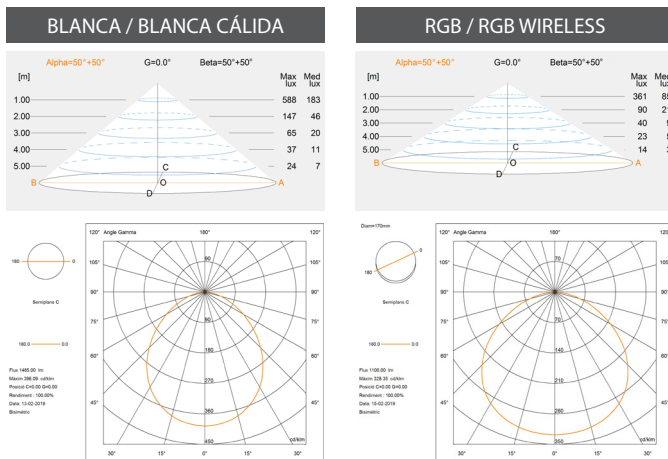

Punto de luz

Embellecedor

\*medidas en mm.

LUMIPLUS V1	71236	71200 71214 (KIT)	71200WW	71201 71215 (KIT)	71201WW	71203	71205 *
TIPO DE LUZ	BLANCA	BLANCA	BLANCA CÁLIDA	BLANCA	BLANCA CÁLIDA	RGB 	RGB WIRELESS
VOLTAJE	24V DC	12V AC	12V AC	24V DC	24V DC	12V AC	12V AC
POTENCIA	8,7 W	14,5 W	14,5 W	14 W	14 W	22 W	22 W
CONSUMO	8,7 VA	20 VA	20 VA	14 VA	14 VA	29 VA	29 VA
FLUJO LUMINOSO	1.485lm	1.485lm	1.485lm	1.485lm	1.485lm	1.100lm	1.100lm
TEMP. DE COLOR	5.700K	5.700K	3.000K	5.700K	3.000K	-	-
CRI >	70	70	80	70	80	-	-
EFICIENCIA LUMINOSA	171	102	102	106	106	50	50
ÁNGULO DE FLUJO	100°	100°	100°	100°	100°	100°	100°
ÓPTICA	Wide	Wide	Wide	Wide	Wide	Wide	Wide
PROTECCIÓN TÉRMICA	Intermitencia	Intermitencia	Intermitencia	Intermitencia	Intermitencia	Intermitencia	Intermitencia
CLASE ENERGÉTICA <small>Según UE 2019/2015</small>							
INSTALACIÓN EN AGUA SALADA	Si	Si	Si	Si	Si	Si	Si
SISTEMAS DE CONTROL COMPATIBLES	ON/OFF	ON/OFF	ON/OFF	ON/OFF	ON/OFF	32458, 27818, 41988, 59131, 57434	59125, 64633

## FOTOMETRÍAS