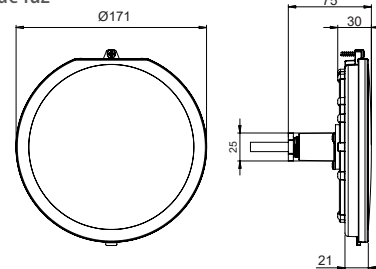

Punto de luz

Embellecedor

\*medidas en mm.

LUMIPLUS V1	71236	71200 71214 (KIT)	71200WW	71201 71215 (KIT)	71201WW	71203	71205 *
TIPO DE LUZ	BLANCA	BLANCA	BLANCA CÁLIDA	BLANCA	BLANCA CÁLIDA	RGB 	RGB WIRELESS
VOLTAJE	24V DC	12V AC	12V AC	24V DC	24V DC	12V AC	12V AC
POTENCIA	8,7 W	14,5 W	14,5 W	14 W	14 W	22 W	22 W
CONSUMO	8,7 VA	20 VA	20 VA	14 VA	14 VA	29 VA	29 VA
FLUJO LUMINOSO	1.485lm	1.485lm	1.485lm	1.485lm	1.485lm	1.100lm	1.100lm
TEMP. DE COLOR	5.700K	5.700K	3.000K	5.700K	3.000K	-	-
CRI >	70	70	80	70	80	-	-
EFICIENCIA LUMINOSA	171	102	102	106	106	50	50
ÁNGULO DE FLUJO	100°	100°	100°	100°	100°	100°	100°
ÓPTICA	Wide	Wide	Wide	Wide	Wide	Wide	Wide
PROTECCIÓN TÉRMICA	Intermitencia	Intermitencia	Intermitencia	Intermitencia	Intermitencia	Intermitencia	Intermitencia
CLASE ENERGÉTICA <small>Según UE 2019/2015</small>							
INSTALACIÓN EN AGUA SALADA	Si	Si	Si	Si	Si	Si	Si
SISTEMAS DE CONTROL COMPATIBLES	ON/OFF	ON/OFF	ON/OFF	ON/OFF	ON/OFF	32458, 27818, 41988, 59131, 57434	59125, 64633

## EMBALAJE Y PALETIZADO

Código	71200, 71200WW 71203, 71205 71233, 71233WW 71204, 71208	71201 71201WW	71206 71202 71202WW	71207
Medidas caja unitaria (mm)	117 x 192 x 222		117 x 245 x 245	100 x 415 x 210
Volumen / Caja unitaria (m <sup>3</sup> )	0,005		0,007	0,008
Peso / Caja unitaria (Kg)	0,73	0,84	0,89	1,43
Unidades / Caja standard	5		4	2
Volumen / Caja standard (m <sup>3</sup> )	0,03			
Peso / Caja standard (Kg)	4,2	4,75	4,11	3,41
Unidades / Palet	280		224	64
Volumen / Palet (m <sup>3</sup> )	2,46			
Peso / Palet (Kg)	250,2	281	245,16	124,12