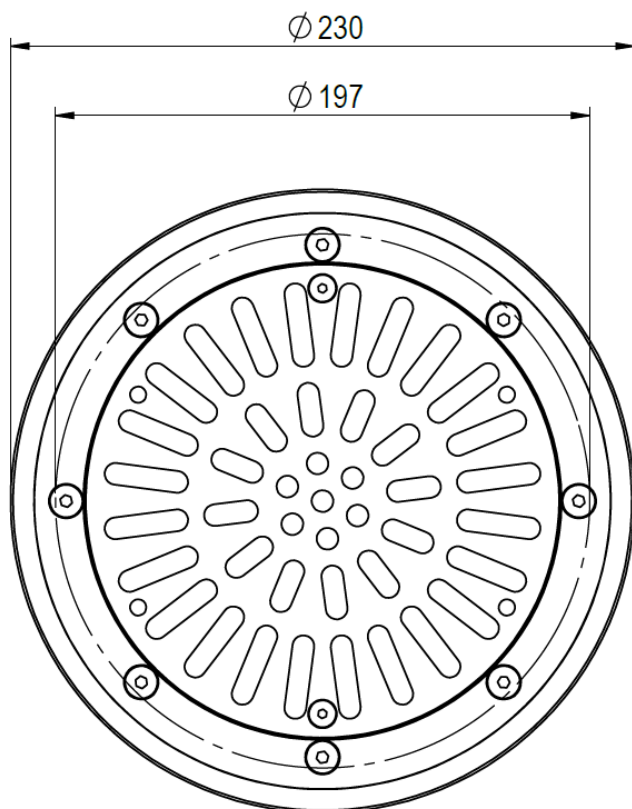

'21

NOVEDAD | NEW

**FLUIDRA
METALAST**

EMBELLECEDOR INOX SUMIDERO COD.00271 69174

SS FRONT PLATE MAIN DRAIN COD.00271 69174

Embellecador fabricado en acero inoxidable AISI-316L para sumideros en ABS. Compatible con los código de sumidero 00271. Instalación en piscinas de polyester y piscinas con liner
Incluye tornillería.

Front plate entirely made of AISI-316L stainless Steel for ABS main drains
Compatible with main drain code 00271. Installation in polyester pools and pools with liner.

Includes screws.

Código

69173

Características técnicas

Fabricada en AISI-316L

Tornillería fijación en A4

Acabado pulido

Piscinas polyester. Hormigón + liner

Code

69173

Technical characteristics

Made of AISI-316L

Fastening screws A4

Pickled Steel

Polyester pools. Concrete+ Liner pools

EMBELLECEDOR INOX SUMIDERO SS FRONT PLATE MAIN DRAIN

LÓGISTICA | LOGISTICS

EMBALAJE Y PALETIZADO | PACKAGING AND
PALLETIZING

Código	Code		69174
Caja	Box	cm	30 x 26 x 4cm
Unidades caja	Units box		1
Peso caja	Weight box	kg	1,21 kg
Palet	Pallet	cm	120 x 80 x 95 cm
Unidades palet	Units pallet		240
Peso palet	Weight pallet	kg	320 kg
Volumen	Volume	m ³	0,912 m ³