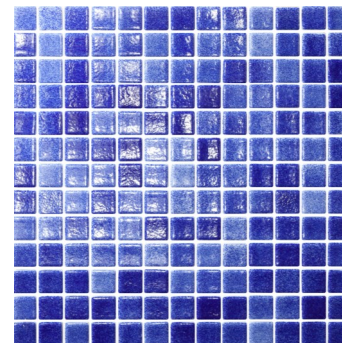

Descripción:
Description:
Description:

Mosaico de vidrio reciclado
Recycled Glass Mosaic
Mosaïque de verre recyclé.

Niebla Fuerte
Hard Fog
Brouillard Fort

Uso:
Use:
Utilisation:

Revestimiento decorativo de paredes y suelos, piscinas, spas y zona wellness.
Decorative covering of walls and floors, swimming pools, spas and wellness area.
Revêtement décoratif des murs et sols, piscines, spas et zone de bien-être

Enmallado:
Meshed:
Maillé:

Unión con punto de poliuretano
Union with polyurethane point
Union avec pointe polyuréthane

Propiedades:
Properties:
Propriétés:

UNE-EN ISO 10545-3	Absorción de agua. Water absorption Absorption d'eau	0,1%
UNE-67-1011:1985+1M	Dureza al Rayado de la Superficie Mohs Scratch Hardness According Mohs Dureté des rayures superficielles, Mohs	5
UNE-EN ISO 10545-14	Resistencia a las Manchas Stain Resistance Résistance aux Taches	Class 5
UNE-EN ISO 10545-13	Resistencia Química Chemical Resistance Résistance Chimique	A / LA / HA
UNE-EN ISO 10545-12	Resistencia a la Helada Frost Resistance Résistance au Gel	Resiste