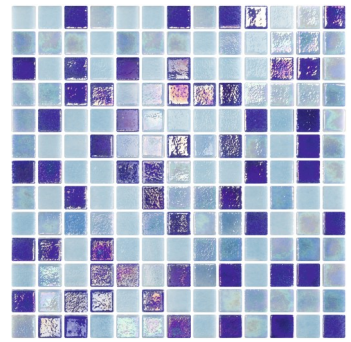

Descripción:
Description:
Description:

Mosaico de vidrio reciclado
Recycled Glass Mosaic
Mosaïque de verre recyclé.

PACIFIC
33% G-322 + 33% G-325 + 33% NIPI

Uso:
Use:
Utilisation:

Revestimiento decorativo de paredes y suelos, piscinas, spas y zona wellness.
Decorative covering of walls and floors, swimming pools, spas and wellness area.
Revêtement décoratif des murs et sols, piscines, spas et zone de bien-être

Enmallado:
Meshed:
Maillé:

Unión con punto de poliuretano
Union with polyurethane point
Union avec pointe polyuréthane

Propiedades:
Properties:
Propriétés:

UNE-EN ISO 10545-3	Absorción de agua. Water absorption Absorption d'eau	0,1%
UNE-67-1011:1985+1M	Dureza al Rayado de la Superficie Mohs Scratch Hardness According Mohs Dureté des rayures superficielles, Mohs	5
UNE-EN ISO 10545-14	Resistencia a las Manchas Stain Resistance Résistance aux Taches	Class 5
UNE-EN ISO 10545-13	Resistencia Química Chemical Resistance Résistance Chimique	A / LA / HA
UNE-EN ISO 10545-12	Resistencia a la Helada Frost Resistance Résistance au Gel	Resiste