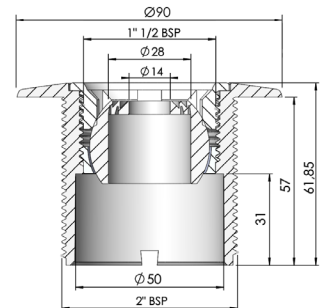

► **BOQUILLAS IMPULSIÓN PARA PISCINAS POLIÉSTER / RETURN INLETS FOR POLYESTER POOLS**

Complies with Standards
EN 16582-1
EN 16713-2

00334

06481

06491

53863

► **ACCESORIO PARA 00334 / ACCESSORY FOR 00334**

49754

Return nozzles for polyester pools, made with ABS and all with G 2" external thread, provided with mutiflow ball or safety ball.

► CARACTERÍSTICAS TÉCNICAS / TECHNICAL CHARACTERISTICS

	00334	06481	06491	49754	53863
Tipo de boquilla <i>Nozzle tyle</i>	Impulsión <i>Return</i>	Impulsión <i>Return</i>	Impulsión <i>Return</i>	Impulsión <i>Return</i>	Impulsión <i>Return</i>
Bola multiflow <i>Multiflow ball</i>	✓	✓	-	-	✓
Conexión interior <i>Inside connection</i>	Ø 50mm	G 1 1/2"	G 1 1/2"	-	Ø 50mm
Conexión exterior <i>External connection</i>	G 2"	G 2"	G 2"	G 2"	G 2"
Colores <i>Colours</i>					