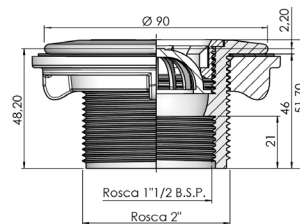

► **BOQUILLAS IMPULSIÓN PARA PISCINAS POLIÉSTER / RETURN INLETS FOR POLYESTER POOLS**

Complies with Standards
EN 16582-1
EN 16713-2

00334

06481

06491

53863

► **ACCESORIO PARA 00334 / ACCESSORY FOR 00334**

49754

Return nozzles for polyester pools, made with ABS and all with G 2" external thread, provided with mutiflow ball or safety ball.

► CARACTERÍSTICAS TÉCNICAS / TECHNICAL CHARACTERISTICS

	00334	06481	06491	49754	53863
Tipo de boquilla <i>Nozzle tyle</i>	Impulsión <i>Return</i>	Impulsión <i>Return</i>	Impulsión <i>Return</i>	Impulsión <i>Return</i>	Impulsión <i>Return</i>
Bola multiflow <i>Multiflow ball</i>	✓	✓	-	-	✓
Conexión interior <i>Inside connection</i>	Ø 50mm	G 1 1/2"	G 1 1/2"	-	Ø 50mm
Conexión exterior <i>External connection</i>	G 2"	G 2"	G 2"	G 2"	G 2"
Colores <i>Colours</i>					