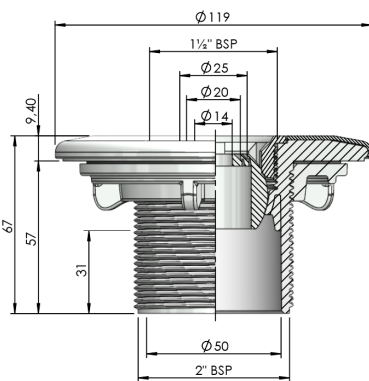

► **BOQUILLAS IMPULSIÓN PARA PISCINAS POLIÉSTER / RETURN INLETS FOR POLYESTER POOLS**

Complies with Standards
EN 16582-1
EN 16713-2

00334

06481

06491

53863

► **ACCESORIO PARA 00334 / ACCESSORY FOR 00334**

49754

DESCRIPCIÓN DEL PRODUCTO / PRODUCT DESCRIPTION

Boquillas de impulsión para piscinas de poliéster, fabricadas en plástico ABS y todas con rosca exterior de G 2", provistas con bola mutiflow o con bola de seguridad.

Return nozzles for polyester pools, made with ABS and all with G 2" external thread, provided with mutiflow ball or safety ball.

► CARACTERÍSTICAS TÉCNICAS / TECHNICAL CHARACTERISTICS

	00334	06481	06491	49754	53863
Tipo de boquilla <i>Nozzle tyle</i>	Impulsión <i>Return</i>	Impulsión <i>Return</i>	Impulsión <i>Return</i>	Impulsión <i>Return</i>	Impulsión <i>Return</i>
Bola multiflow <i>Multiflow ball</i>	✓	✓	-	-	✓
Conexión interior <i>Inside connection</i>	Ø 50mm	G 1 1/2"	G 1 1/2"	-	Ø 50mm
Conexión exterior <i>External connection</i>	G 2"	G 2"	G 2"	G 2"	G 2"
Colores <i>Colours</i>					