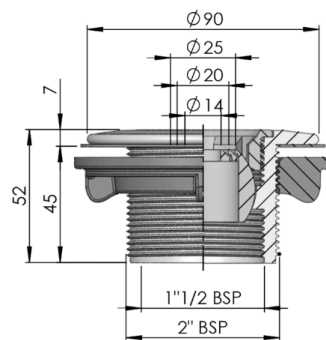

► **BOQUILLAS IMPULSIÓN PARA PISCINAS POLIÉSTER / RETURN INLETS FOR POLYESTER POOLS**

Complies with Standards
EN 16582-1
EN 16713-2

00334

06481

06491

53863

► **ACCESORIO PARA 00334 / ACCESSORY FOR 00334**

49754

DESCRIPCIÓN DEL PRODUCTO / PRODUCT DESCRIPTION

Boquillas de impulsión para piscinas de poliéster, fabricadas en plástico ABS y todas con rosca exterior de G 2", provistas con bola mutiflow o con bola de seguridad.

Return nozzles for polyester pools, made with ABS and all with G 2" external thread, provided with mutiflow ball or safety ball.

► CARACTERÍSTICAS TÉCNICAS / TECHNICAL CHARACTERISTICS

	00334	06481	06491	49754	53863
Tipo de boquilla <i>Nozzle tyle</i>	Impulsión <i>Return</i>	Impulsión <i>Return</i>	Impulsión <i>Return</i>	Impulsión <i>Return</i>	Impulsión <i>Return</i>
Bola multiflow <i>Multiflow ball</i>	✓	✓	-	-	✓
Conexión interior <i>Inside connection</i>	Ø 50mm	G 1 1/2"	G 1 1/2"	-	Ø 50mm
Conexión exterior <i>External connection</i>	G 2"	G 2"	G 2"	G 2"	G 2"
Colores <i>Colours</i>					