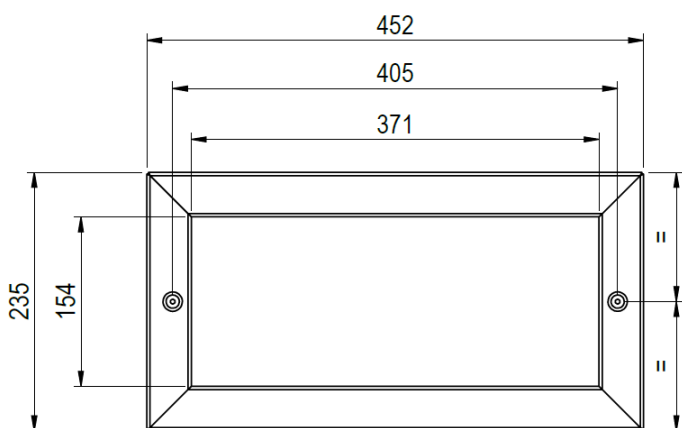

'21

NOVEDAD | NEW

FLUIDRA
METALAST

EMBELLECEDOR INOX SKIMMER BOCAAMPLIACIÓN 56340 SS FRONT PLATE SKIMMER BIG MOUTH 56340

Embellecedor fabricado en acero inoxidable AISI-316L para skimmers en ABS. Compatible con los código de skimmers 01463, 01464, 11311 y 11313. Instalación en cualquier tipo de piscina, según código. Incluye brida, junta y tornillería.

Front plate entirely made of AISI-316L stainless Steel for ABS skimmers
Compatible with skimmers code 01463, 01464, 11311 and 11313. Installation in all type of pools, according to code.

Includes flange, gasket and screws.

Código

56340

Características técnicas

Fabricada en AISI-316L

Tornillería fijación en A4

Acabado pulido

Code

56340

Technical characteristics

Made of AISI-316L

Fastening screws A4

Pickled Steel

EMBELLECEDOR INOX SKIMMER SS FRONT PLATE SKIMMER

LÓGISTICA | LOGISTICS

EMBALAJE Y PALETIZADO | PACKAGING AND
PALLETIZING

Código	Code		56340
Caja	Box	cm	46 x 28 x 9 cm
Unidades caja	Units box		1
Peso caja	Weight box	kg	2,2 kg
Palet	Pallet	cm	120 x 100 x 100 cm
Unidades palet	Units pallet		80
Peso palet	Weight pallet	kg	190 kg
Volumen	Volume	m ³	1,2 m ³