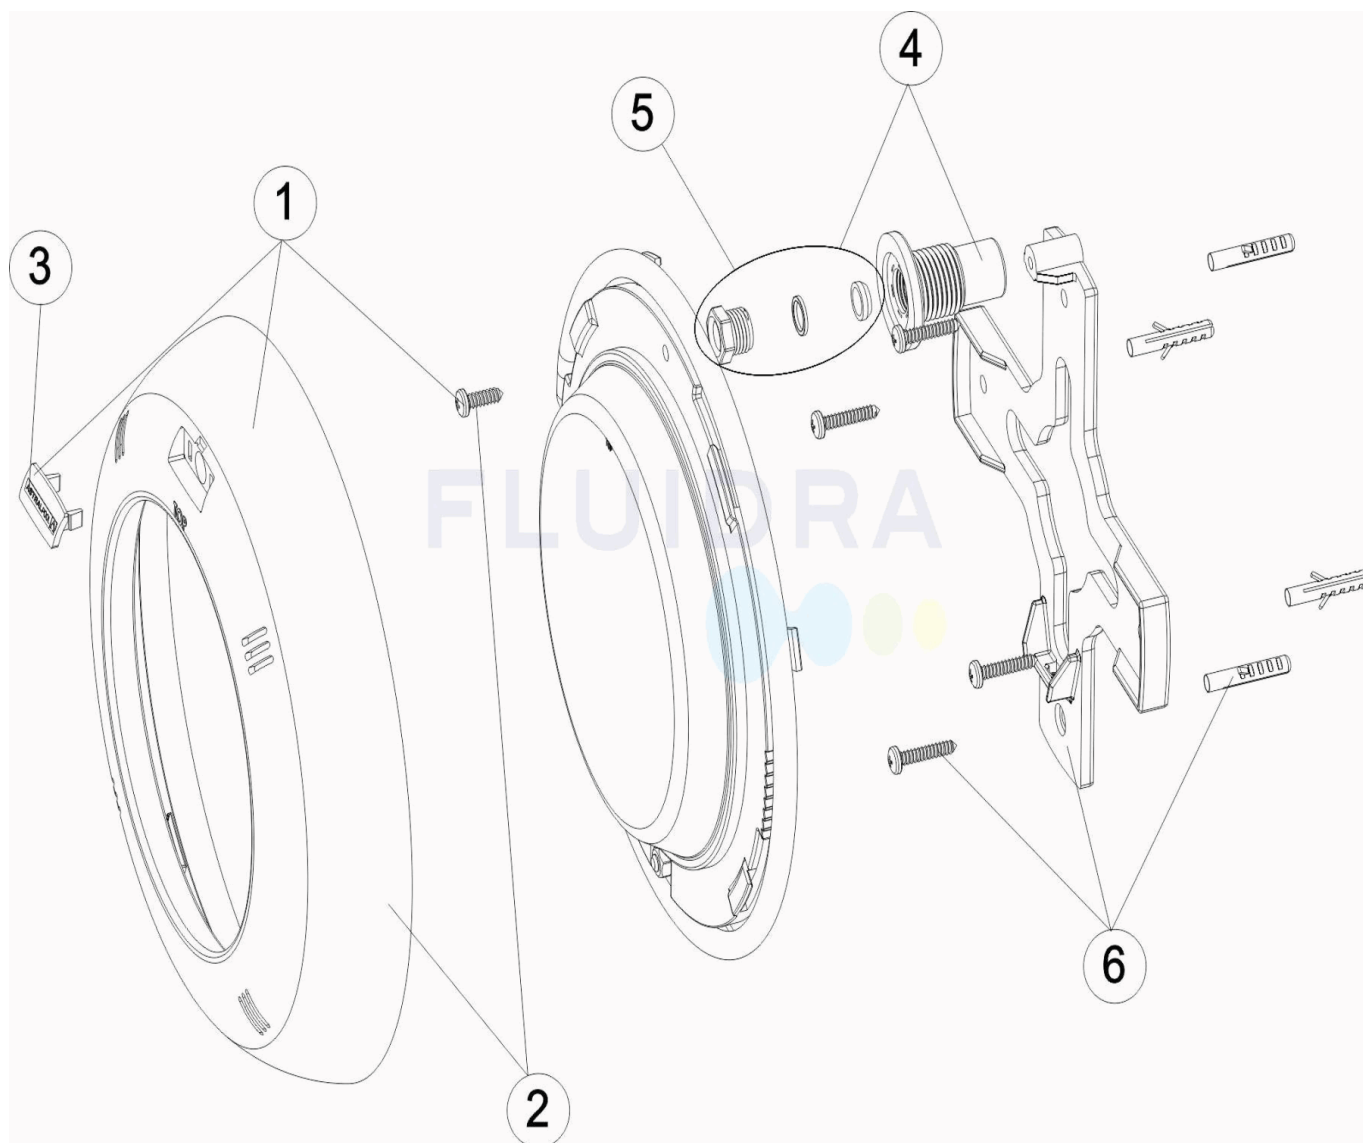

CODIGO 56010, 56011, 56014, 56015, 56018, 56019, 56022, 56023, 56026, 56027, 56030, 56031

DESCRIPCION: PROYECTOR PISCINA HORMIGON S-LIM DE LEDS

ESPAÑOL

POS	CODIGO	DESCRIPCION	POS	CODIGO	DESCRIPCION
1	* 4403010008	EMBELLEDADOR PROYECTOR PLANO LEDS	4	4403011907	PASACABLES
2	* 4403010009	EMBELLEDADOR INOX PROYECTOR PLANO LEDS	5	4403012704	PRENSAESTOPAS PG-9
3	4403010010	TAPETA PROYECTOR PLANO LEDS	6	4403010106	TACO FIJACION PROYECTOR

CODIGO **56010, 56011, 56014, 56015, 56018, 56019, 56022, 56023, 56026, 56027, 56030, 56031**

DESCRIPCION: PROYECTOR PISCINA HORMIGON S-LIM DE LEDS

OBSERVACIONES

POS	CODIGO	OBSERVACIONES
1	4403010008	PARA: 56010, 56014, 56018, 56022, 56026, 56030
2	4403010009	PARA: 56011, 56015, 56019, 56023, 56027, 56031

CODE **56010, 56011, 56014, 56015, 56018, 56019, 56022, 56023, 56026, 56027, 56030, 56031**

DESCRIPTION: **PROJECTEUR PISCINE BÉTON S-LIM LEDS**

FRANCAIS

POS	CODE	DESCRIPTION	POS	CODE	DESCRIPTION
1	* 4403010008	ENJOLIVEUR PROJECTEUR PLAT LEDS	4	4403011907	PASSE CABLE
2	* 4403010009	ANNEAU ENJOLIVER INOX LEDS	5	4403012704	PRESSE ETOUPE PG-9
3	4403010010	ENJOLIVEUR	6	4403010106	CHEVILLES ET VIS DE FIXATION

CODE **56010, 56011, 56014, 56015, 56018, 56019, 56022, 56023, 56026, 56027,
56030, 56031**

DESCRIPTION: **PROJECTEUR PISCINE BÉTON S-LIM LEDS**

OBSERVATIONS

POS	CODE	OBSERVATIONS
1	4403010008	POUR: 56010, 56014, 56018, 56022, 56026, 56030
2	4403010009	POUR: 56011, 56015, 56019, 56023, 56027, 56031