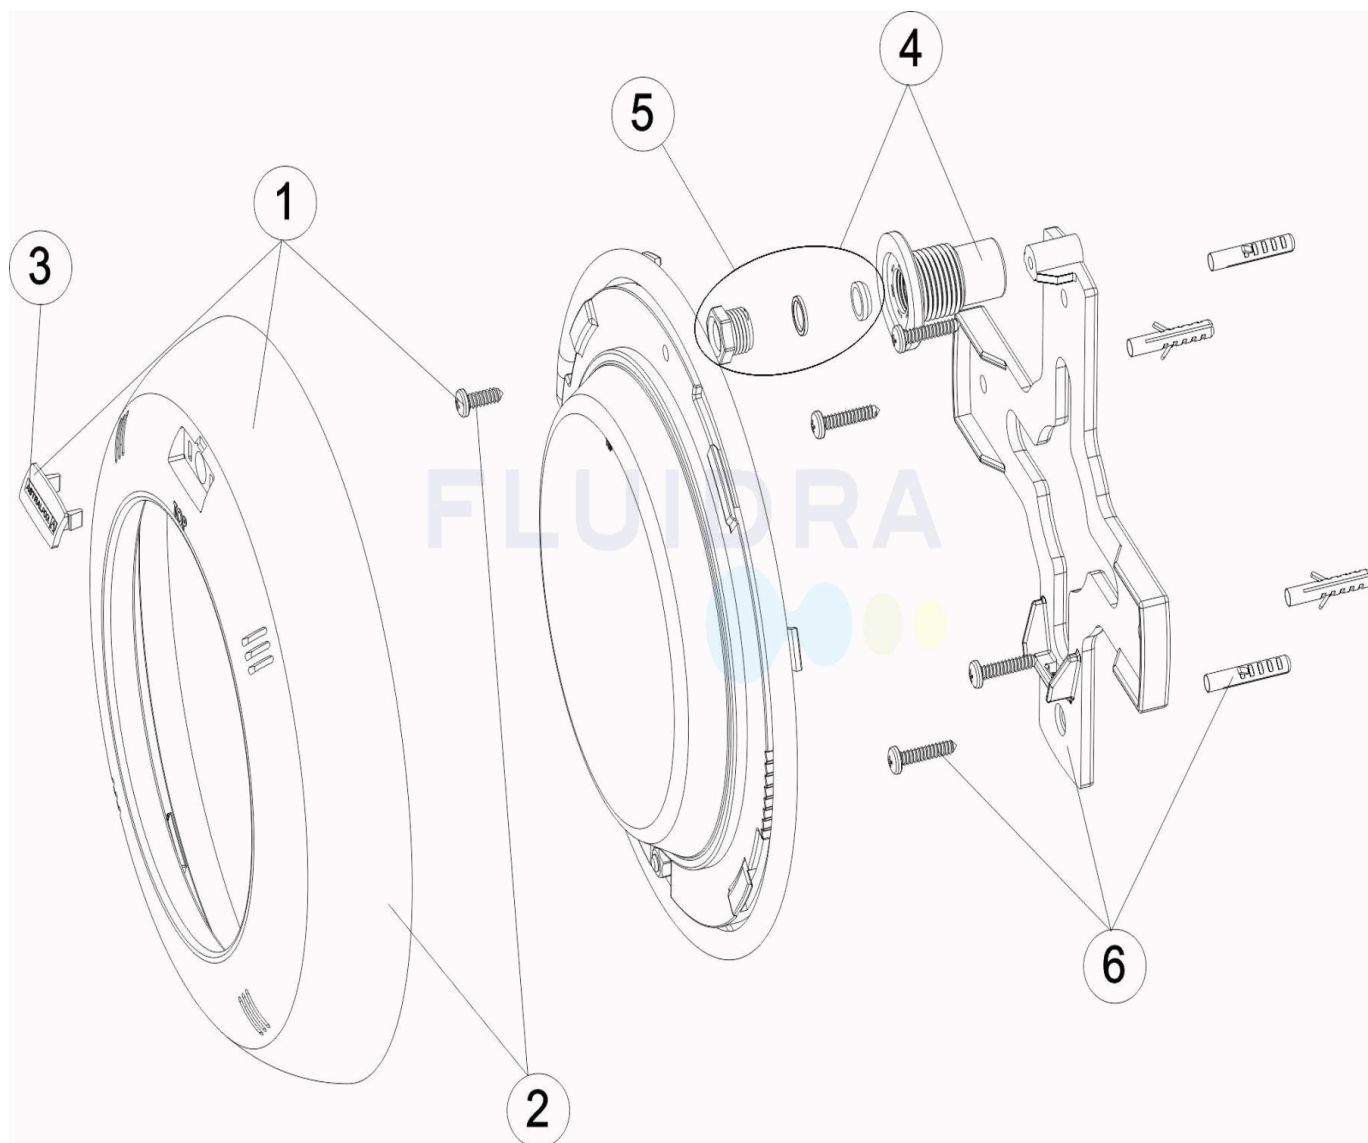

CODE **56010, 56011, 56014, 56015, 56018, 56019, 56022, 56023, 56026, 56027, 56030, 56031**

DESCRIPTION: **S-LIM LEDS LIGHT CONCRETE POOL**

ENGLISH

POS	CODE	DESCRIPTION	POS	CODE	DESCRIPTION
1	* 4403010008	FLAT LIGHT FACEPLATE LEDS	4	4403011907	CONDUIT CONNECTOR
2	* 4403010009	RUSTPROOF DECORATIVE RING LEDS	5	4403012704	PACKING GLAND PG-9
3	4403010010	ESCUTCHEON	6	4403010106	FIXING PLUGS AND SCREWS

CODE **56010, 56011, 56014, 56015, 56018, 56019, 56022, 56023, 56026, 56027,
56030, 56031**

DESCRIPTION: **S-LIM LEDS LIGHT CONCRETE POOL**

OBSERVATIONS

POS	CODE	OBSERVATIONS
1	4403010008	FOR: 56010, 56014, 56018, 56022, 56026, 56030
2	4403010009	FOR: 56011, 56015, 56019, 56023, 56027, 56031

CODICE **56010, 56011, 56014, 56015, 56018, 56019, 56022, 56023, 56026, 56027, 56030, 56031**

DESCRIZIONE: PROIETTORE PISCINA CEMENTO S-LIM LEDS

ITALIANO

POS	CODICE	DESCRIZIONE	POS	CODICE	DESCRIZIONE
1	* 4403010008	ANELLO FRONTALE FARO PIATTO LEDS	4	4403011907	PRESSACAVO
2	* 4403010009	ANELLO ORNAMENTALE INOSSID. LEDS	5	4403012704	PRESSACAVO PG-9
3	4403010010	COPRIFLANGIA ANCORAGGIO	6	4403010106	FISCHER FARO

CODE **56010, 56011, 56014, 56015, 56018, 56019, 56022, 56023, 56026, 56027, 56030, 56031**

BESCHREIBUNG: **UWS BETONBECKEN S-LIM LED**

DEUTSCH

POS	CODE	BESCHREIBUNG	POS	CODE	BESCHREIBUNG
1	* 4403010008	BLENDE UWS " EXTRA FLACH" LEDS	4	4403011907	WANDDURCHFÜHRUNG UWS " EXTRA FLACH" BE
2	* 4403010009	VERZIERUNGSRING ROSTFREI LEDS	5	4403012704	QUETSCHVERSCHRAUBUNG PG-9
3	4403010010	BLENDE LEITER	6	4403010106	BEFESTIGUNGSSCHRAUBEN UWS BETON