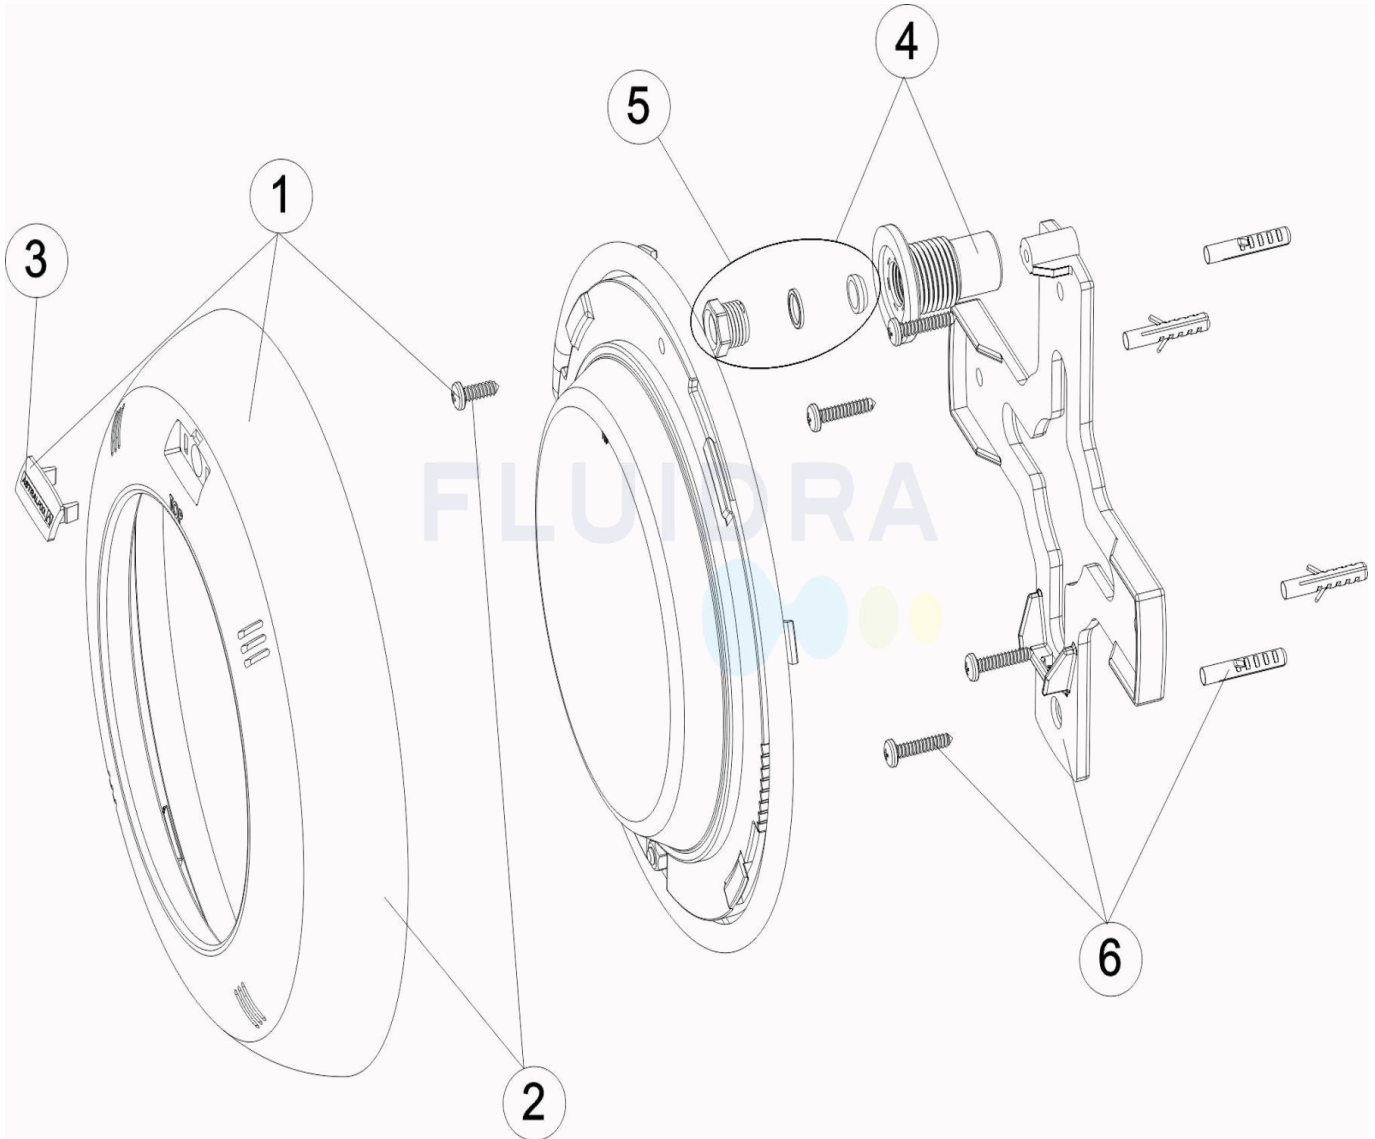

CODE **56010, 56011, 56014, 56015, 56018, 56019, 56022, 56023, 56026, 56027, 56030, 56031**

DESCRIPTION: **PROJECTEUR PISCINE BÉTON S-LIM LEDS**

FRANCAIS

POS	CODE	DESCRIPTION	POS	CODE	DESCRIPTION
1	* 4403010008	ENJOLIVEUR PROJECTEUR PLAT LEDS	4	4403011907	PASSE CABLE
2	* 4403010009	ANNEAU ENJOLIVER INOX LEDS	5	4403012704	PRESSE ETOUPE PG-9
3	4403010010	ENJOLIVEUR	6	4403010106	CHEVILLES ET VIS DE FIXATION

CODE **56010, 56011, 56014, 56015, 56018, 56019, 56022, 56023, 56026, 56027,
56030, 56031**

DESCRIPTION: **PROJECTEUR PISCINE BÉTON S-LIM LEDS**

OBSERVATIONS

POS	CODE	OBSERVATIONS
1	4403010008	POUR: 56010, 56014, 56018, 56022, 56026, 56030
2	4403010009	POUR: 56011, 56015, 56019, 56023, 56027, 56031

CODE **56010, 56011, 56014, 56015, 56018, 56019, 56022, 56023, 56026, 56027, 56030, 56031**

DESCRIPTION: **S-LIM LEDS LIGHT CONCRETE POOL**

ENGLISH

POS	CODE	DESCRIPTION	POS	CODE	DESCRIPTION
1	* 4403010008	FLAT LIGHT FACEPLATE LEDS	4	4403011907	CONDUIT CONNECTOR
2	* 4403010009	RUSTPROOF DECORATIVE RING LEDS	5	4403012704	PACKING GLAND PG-9
3	4403010010	ESCUTCHEON	6	4403010106	FIXING PLUGS AND SCREWS

CODE **56010, 56011, 56014, 56015, 56018, 56019, 56022, 56023, 56026, 56027,
56030, 56031**

DESCRIPTION: **S-LIM LEDS LIGHT CONCRETE POOL**

OBSERVATIONS

POS	CODE	OBSERVATIONS
1	4403010008	FOR: 56010, 56014, 56018, 56022, 56026, 56030
2	4403010009	FOR: 56011, 56015, 56019, 56023, 56027, 56031