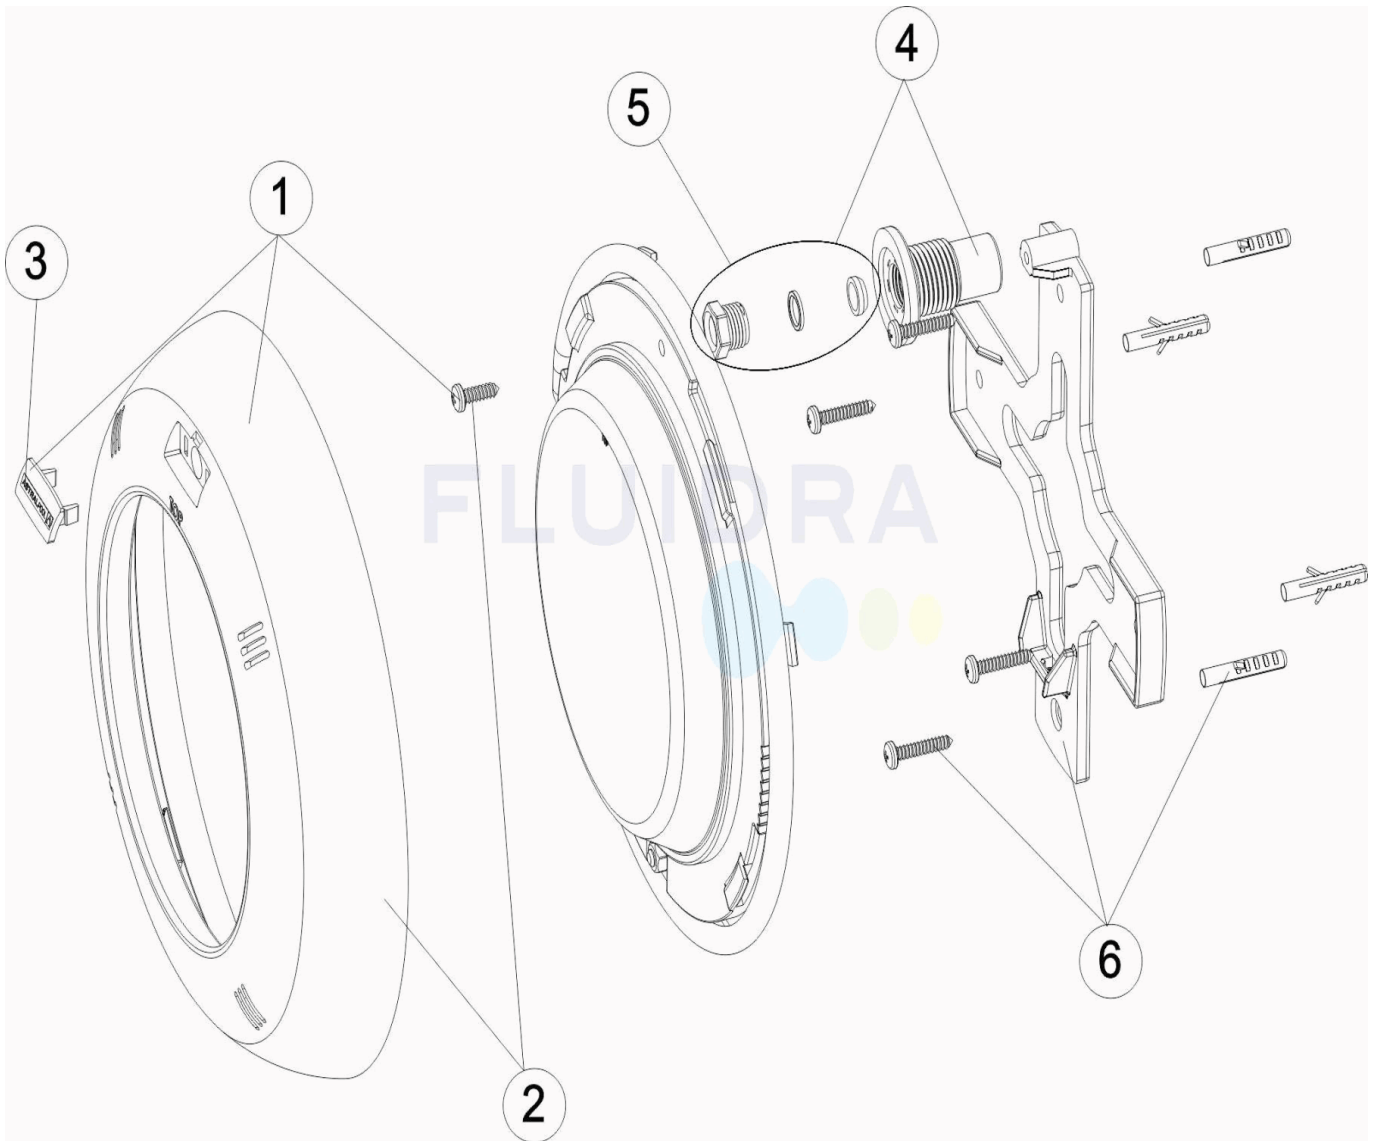

CODICE **56010, 56011, 56014, 56015, 56018, 56019, 56022, 56023, 56026, 56027, 56030, 56031**

DESCRIZIONE: PROIETTORE PISCINA CEMENTO S-LIM LEDS

ITALIANO

POS	CODICE	DESCRIZIONE	POS	CODICE	DESCRIZIONE
1	* 4403010008	ANELLO FRONTALE FARO PIATTO LEDS	4	4403011907	PRESSACAVO
2	* 4403010009	ANELLO ORNAMENTALE INOSSID. LEDS	5	4403012704	PRESSACAVO PG-9
3	4403010010	COPRIFLANGIA ANCORAGGIO	6	4403010106	FISCHER FARO

CODICE **56010, 56011, 56014, 56015, 56018, 56019, 56022, 56023, 56026, 56027, 56030, 56031**

DESCRIZIONE: PROIETTORE PISCINA CEMENTO S-LIM LEDS

OSSERVAZIONI

POS	CODICE	OSSERVAZIONI
1	4403010008	PER: 56010, 56014, 56018, 56022, 56026, 56030
2	4403010009	PER: 56011, 56015, 56019, 56023, 56027, 56031

CODE **56010, 56011, 56014, 56015, 56018, 56019, 56022, 56023, 56026, 56027, 56030, 56031**

BESCHREIBUNG: **UWS BETONBECKEN S-LIM LED**

DEUTSCH

POS	CODE	BESCHREIBUNG	POS	CODE	BESCHREIBUNG
1	* 4403010008	BLENDE UWS " EXTRA FLACH" LEDS	4	4403011907	WANDDURCHFÜHRUNG UWS " EXTRA FLACH" BE
2	* 4403010009	VERZIERUNGSRING ROSTFREI LEDS	5	4403012704	QUETSCHVERSCHRAUBUNG PG-9
3	4403010010	BLENDE LEITER	6	4403010106	BEFESTIGUNGSSCHRAUBEN UWS BETON

CODE **56010, 56011, 56014, 56015, 56018, 56019, 56022, 56023, 56026, 56027, 56030, 56031**

BESCHREIBUNG: **UWS BETONBECKEN S-LIM LED**

HINWEISE

POS	CODE	HINWEISE
1	4403010008	FÜR: 56010, 56014, 56018, 56022, 56026, 56030
2	4403010009	FÜR: 56011, 56015, 56019, 56023, 56027, 56031