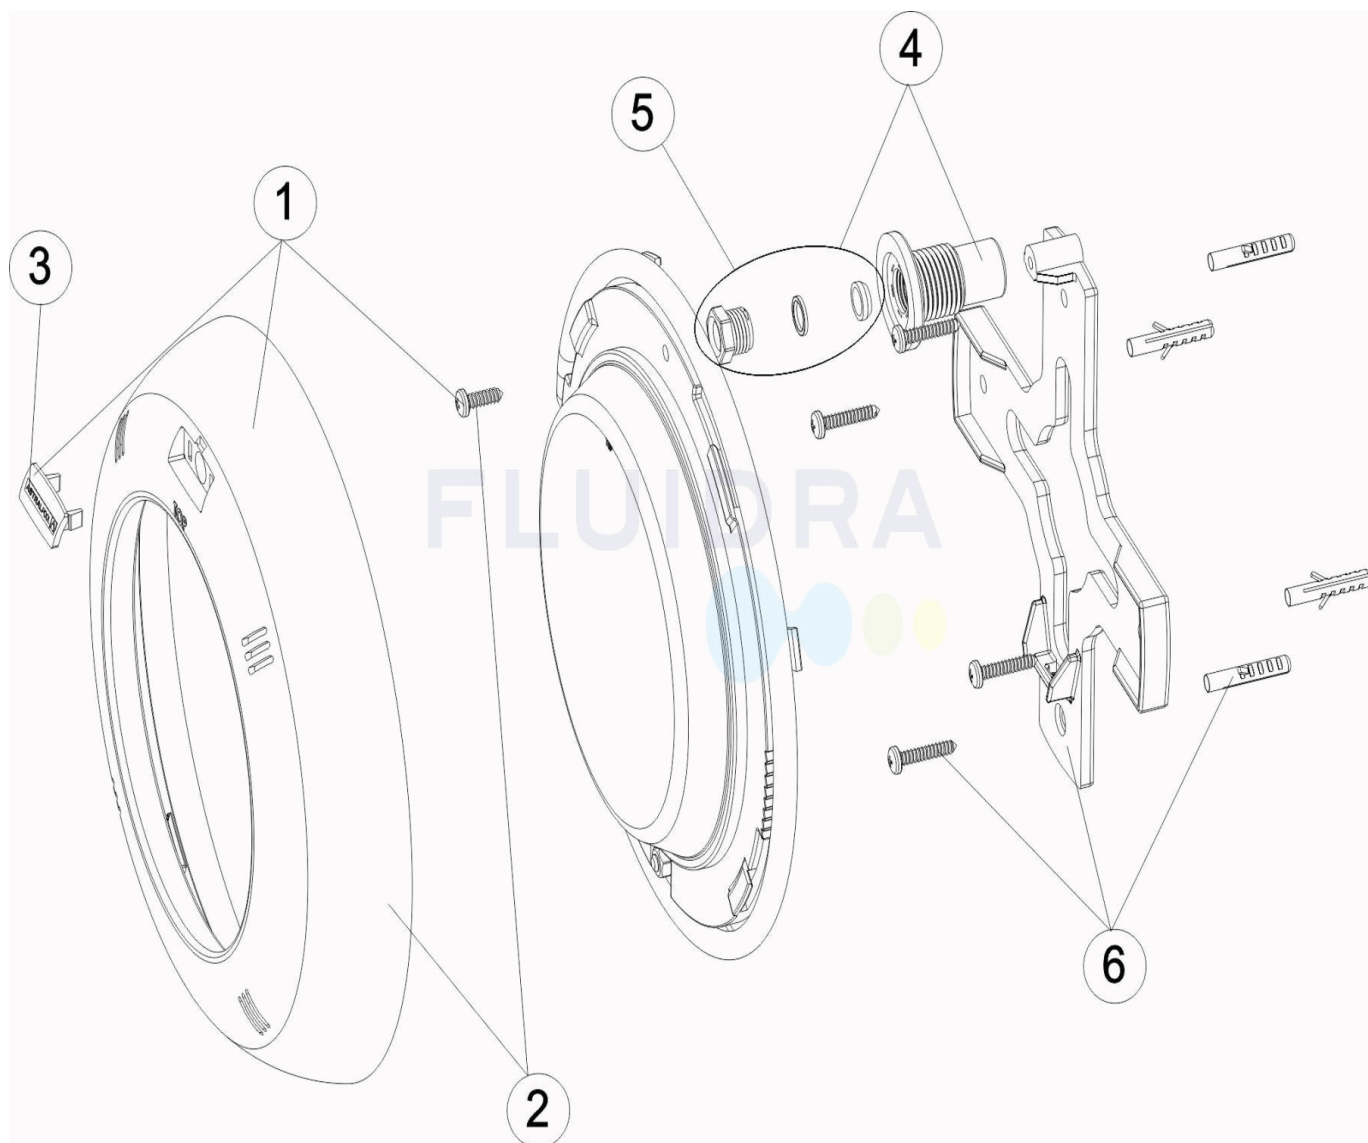

CODE **56010, 56011, 56014, 56015, 56018, 56019, 56022, 56023, 56026, 56027, 56030, 56031**

BESCHREIBUNG: **UWS BETONBECKEN S-LIM LED**

DEUTSCH

POS	CODE	BESCHREIBUNG	POS	CODE	BESCHREIBUNG
1	* 4403010008	BLENDE UWS " EXTRA FLACH" LEDS	4	4403011907	WANDDURCHFÜHRUNG UWS " EXTRA FLACH" BE
2	* 4403010009	VERZIERUNGSRING ROSTFREI LEDS	5	4403012704	QUETSCHVERSCHRAUBUNG PG-9
3	4403010010	BLENDE LEITER	6	4403010106	BEFESTIGUNGSSCHRAUBEN UWS BETON

CODE **56010, 56011, 56014, 56015, 56018, 56019, 56022, 56023, 56026, 56027, 56030, 56031**

BESCHREIBUNG: **UWS BETONBECKEN S-LIM LED**

HINWEISE

POS	CODE	HINWEISE
1	4403010008	FÜR: 56010, 56014, 56018, 56022, 56026, 56030
2	4403010009	FÜR: 56011, 56015, 56019, 56023, 56027, 56031

CODIGO 56010, 56011, 56014, 56015, 56018, 56019, 56022, 56023, 56026, 56027, 56030, 56031

DESCRIÇÃO: PROJECTOR PISCINA BETÃO S-LIM LEDS

PORTUGUES

POS	CODIGO	DESCRIÇÃO	POS	CODIGO	DESCRIÇÃO
1	* 4403010008	EMBELEZADOR PROJECTOR PLANO LEDS	4	4403011907	PASSA-CABOS
2	* 4403010009	ANEL DECORATIVO INOXIDABLE LEDS	5	4403012704	BUCIN PG-9
3	4403010010	ESPELHO	6	4403010106	TACO FIXAÇÃO PROJECTOR