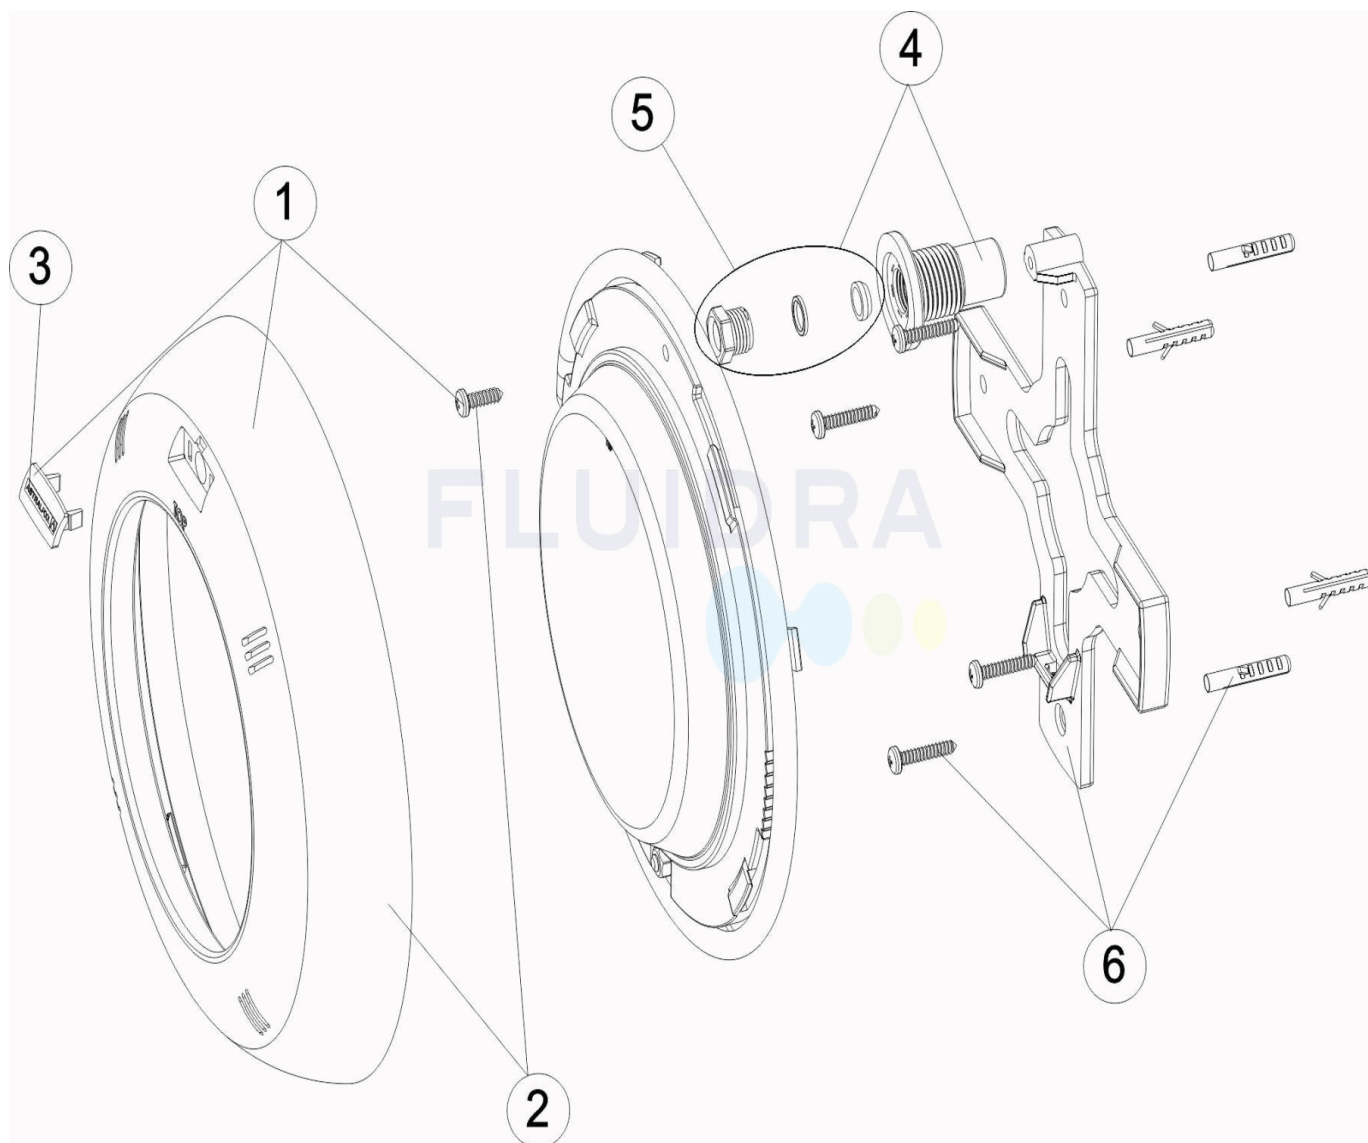

CODIGO **56010, 56011, 56014, 56015, 56018, 56019, 56022, 56023, 56026, 56027, 56030, 56031**

DESCRIPCION: PROYECTOR PISCINA HORMIGON S-LIM DE LEDS

OBSERVACIONES

POS	CODIGO	OBSERVACIONES
1	4403010008	PARA: 56010, 56014, 56018, 56022, 56026, 56030
2	4403010009	PARA: 56011, 56015, 56019, 56023, 56027, 56031

CODE **56010, 56011, 56014, 56015, 56018, 56019, 56022, 56023, 56026, 56027, 56030, 56031**

DESCRIPTION: **PROJECTEUR PISCINE BÉTON S-LIM LEDS**

FRANCAIS

POS	CODE	DESCRIPTION	POS	CODE	DESCRIPTION
1	* 4403010008	ENJOLIVEUR PROJECTEUR PLAT LEDS	4	4403011907	PASSE CABLE
2	* 4403010009	ANNEAU ENJOLIVER INOX LEDS	5	4403012704	PRESSE ETOUPE PG-9
3	4403010010	ENJOLIVEUR	6	4403010106	CHEVILLES ET VIS DE FIXATION

CODE **56010, 56011, 56014, 56015, 56018, 56019, 56022, 56023, 56026, 56027,
56030, 56031**

DESCRIPTION: **PROJECTEUR PISCINE BÉTON S-LIM LEDS**

OBSERVATIONS

POS	CODE	OBSERVATIONS
1	4403010008	POUR: 56010, 56014, 56018, 56022, 56026, 56030
2	4403010009	POUR: 56011, 56015, 56019, 56023, 56027, 56031

CODE **56010, 56011, 56014, 56015, 56018, 56019, 56022, 56023, 56026, 56027, 56030, 56031**

DESCRIPTION: **S-LIM LEDS LIGHT CONCRETE POOL**

ENGLISH

POS	CODE	DESCRIPTION	POS	CODE	DESCRIPTION
1	* 4403010008	FLAT LIGHT FACEPLATE LEDS	4	4403011907	CONDUIT CONNECTOR
2	* 4403010009	RUSTPROOF DECORATIVE RING LEDS	5	4403012704	PACKING GLAND PG-9
3	4403010010	ESCUTCHEON	6	4403010106	FIXING PLUGS AND SCREWS