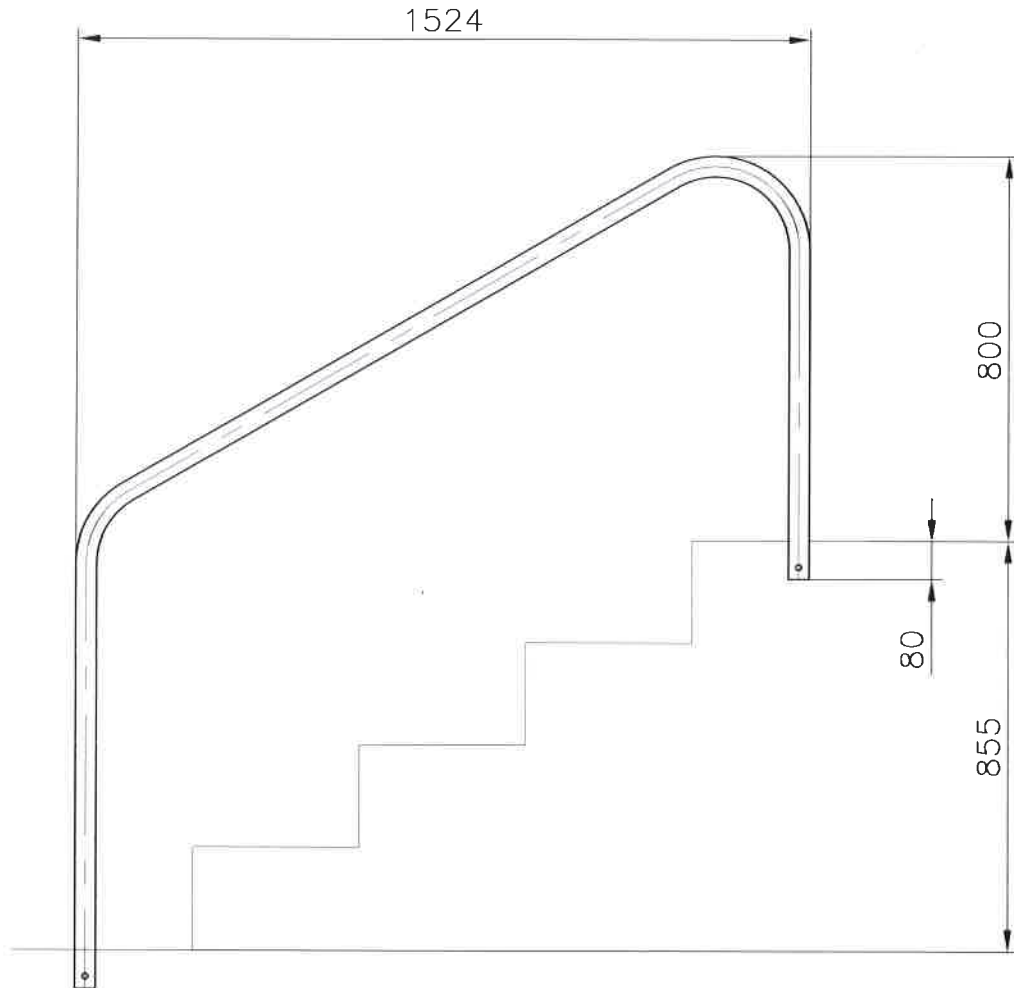

VÁLIDO SÓLO PARA INFORMACIÓN

Modificació	Tolerància general:		Material: AISI-316 Tubo $\varnothing 43 \times 1.2$		Nº peces:	
		Data	Nom	Denominació	Format:	
	Dibuixat	08.05.17	GRD	PASAMANOS SALIDA PARA EMPOTRAR (2 Units)	A4	
	Comprovat	08.05.17	J.Morral	Conjunt:	Escala:	
Pos.					1:15	
				Codi:	00035	Revisió:
						0
				Substitueix a:		Data
			Substitueix a:		Data	