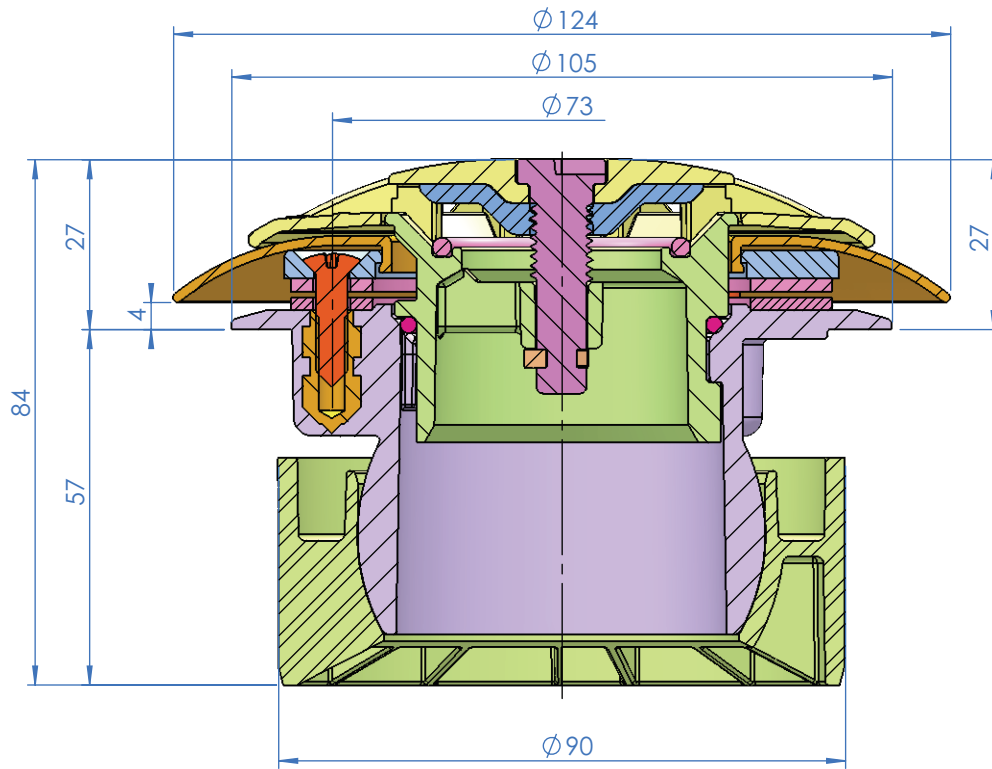

CÓDIGO / CODE:

43588

DESCRIPCIÓN:

BOQUILLA BCN03 CON INSERTOS BRIDA INOX

DESCRIPTION:

INLET BCN03 WITH METAL INSERTS S.S FLANGE

SECCIÓN A-A

Nota: Unidades en mm
Note: Units in mm