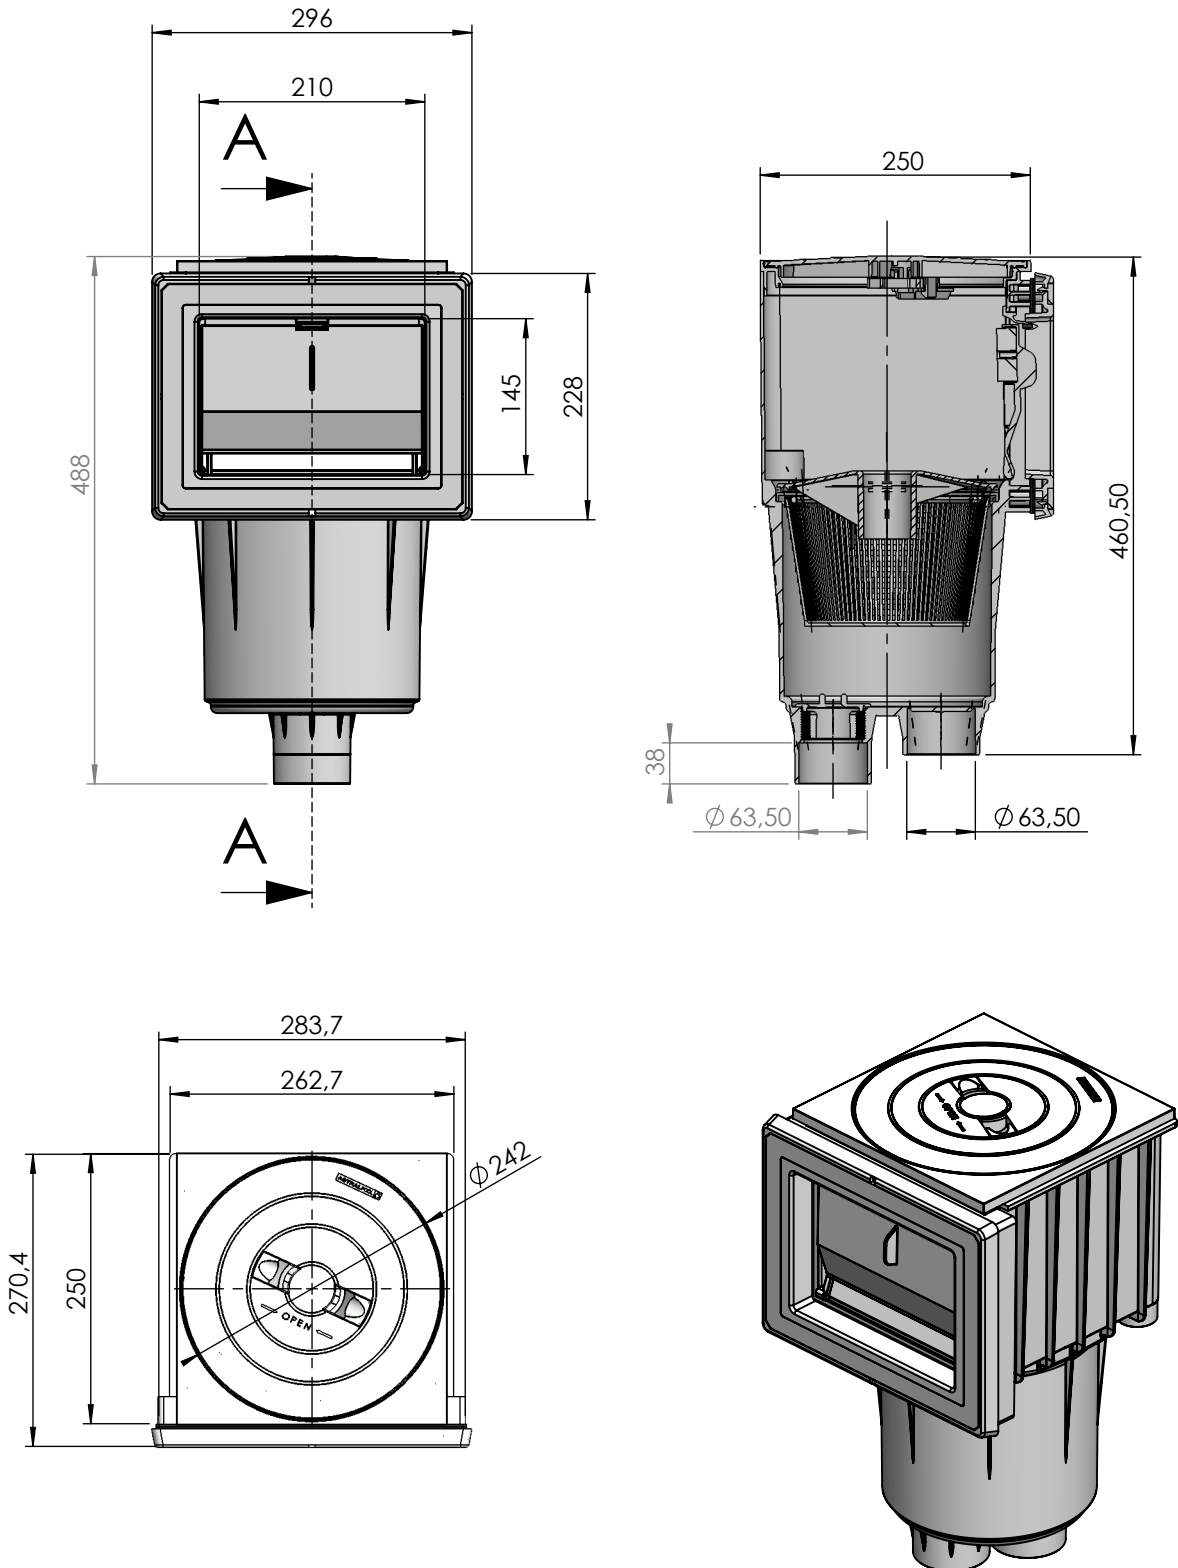

CODIGO / CODE: **66756**  
DESCRIPCION: **SK-17,5L SPS B.STD TC TM E. 63**  
DESCRIPTION: **SK-17,5L SPS B.STD TC TM E. 63**

Nota: Unidades en mm  
Note: Units in mm