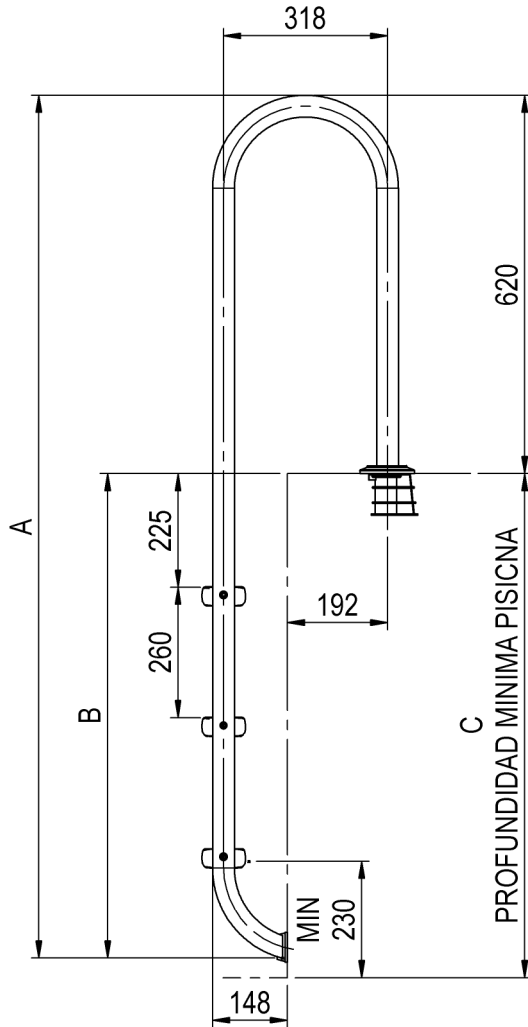

CÓDIGO/CODE: 05492 - 05493 - 05494 -05495

PRODUCTO: ESCALERA MURO (EN 16582-1)

PRODUCT: (EN 16582-1) MURO LADDER

MATERIAL: AISI-304

CODIGO	PELDAÑOS	A	B	C
05492	2	1320	700	740
05493	3	1580	960	1000
05494	4	1840	1220	1260
05495	5	2100	1480	1520

PELDAÑO STD AISI-304