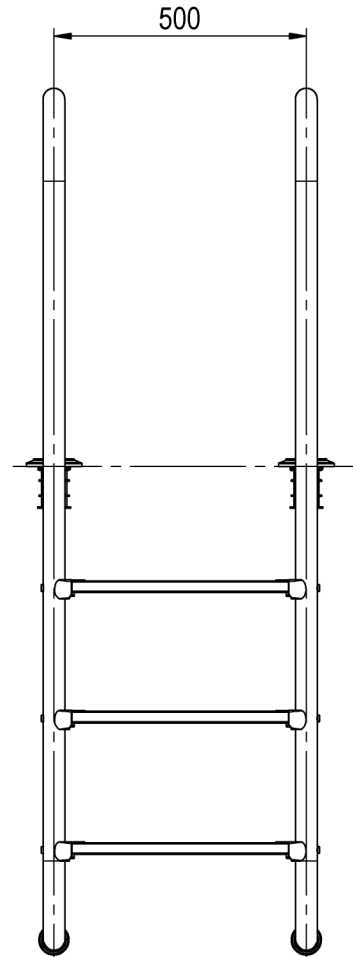

CÓDIGO/CODE: 05492 - 05493 - 05494 -05495

PRODUCTO: ESCALERA MURO (EN 16582-1)

PRODUCT: (EN 16582-1) MURO LADDER

MATERIAL: AISI-304

CODIGO	PELDAÑOS	A	B	C
05492	2	1320	700	740
05493	3	1580	960	1000
05494	4	1840	1220	1260
05495	5	2100	1480	1520

PELDAÑO STD AISI-304