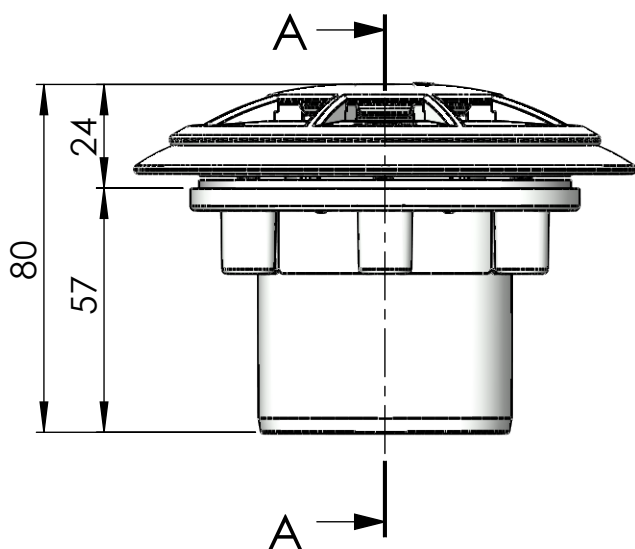

CÓDIGO / CODE: **28230**
DESCRIPCIÓN: **BOQ. DE FONDO BCN03 LINER PN-6**
DESCRIPTION: **LINER FLOOR INLET BCN03**

SECCIÓN A-A

Tipo piscina	Liner
Connexión	encolar Ø63 PN-6
Tornillos	Autorroscantes
Brida	Plástico
Superficie de salida	688 mm ²
Caudal máximo	10 m ³ /h

Nota: Unidades en mm
Note: Units in mm