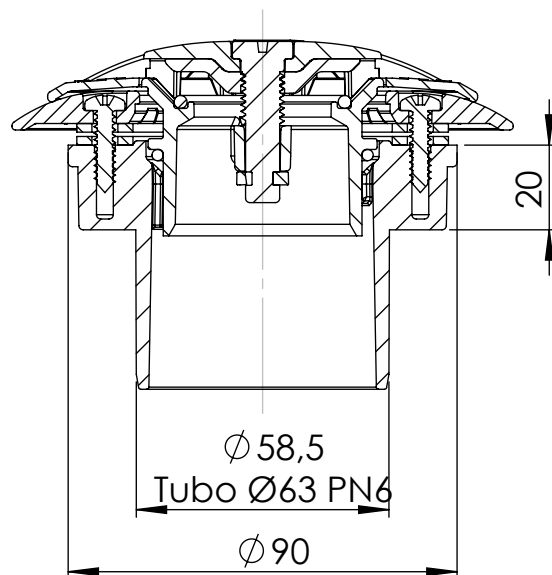

CÓDIGO / CODE: **28230**
DESCRIPCIÓN: **BOQ. DE FONDO BCN03 LINER PN-6**
DESCRIPTION: **LINER FLOOR INLET BCN03**

SECCIÓN A-A

Tipo piscina	Liner
Connexión	encolar Ø63 PN-6
Tornillos	Autorroscantes
Brida	Plástico
Superficie de salida	688 mm ²
Caudal máximo	10 m ³ /h

Nota: Unidades en mm
Note: Units in mm