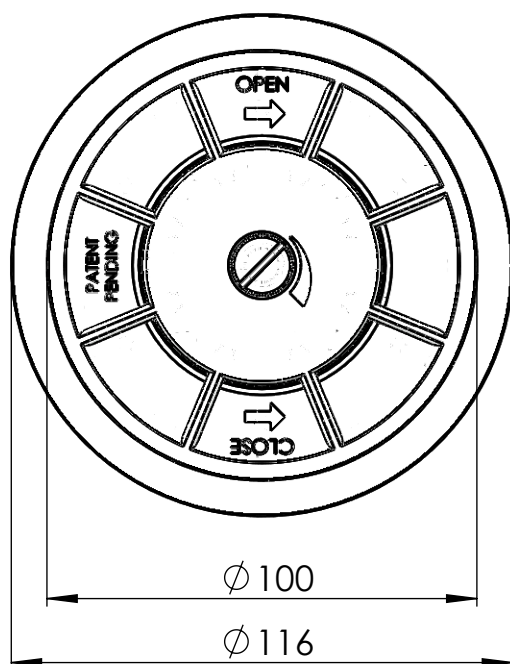

CÓDIGO / CODE: **28230**
DESCRIPCIÓN: **BOQ. DE FONDO BCN03 LINER PN-6**
DESCRIPTION: **LINER FLOOR INLET BCN03**

SECCIÓN A-A

Tipo piscina	Liner
Connexión	encolar Ø63 PN-6
Tornillos	Autorroscantes
Brida	Plástico
Superficie de salida	688 mm ²
Caudal máximo	10 m ³ /h

Nota: Unidades en mm
Note: Units in mm