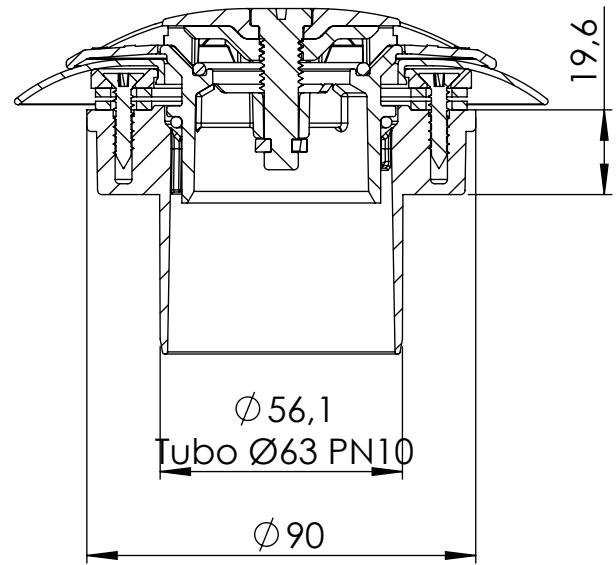

CÓDIGO / CODE: **28501**

DESCRIPCIÓN: **BOQ. FONDO BCN03/AUTORROSCANTE BRIDA INOX.PN10**

DESCRIPTION: **LINER FLOOR INLET BCN03/S.S. FLANGE WITH SELF-TAPPERS  
PN10**

SECCIÓN A-A

Nota: Unidades en mm  
Note: Units in mm