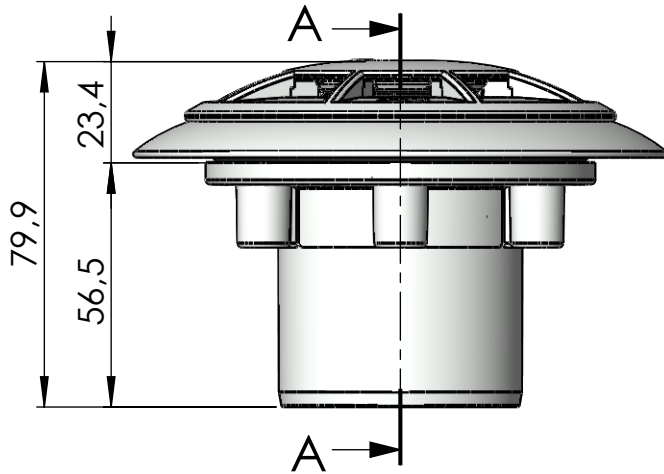

CÓDIGO / CODE: **28501**

DESCRIPCIÓN: **BOQ. FONDO BCN03/AUTORROSCANTE BRIDA INOX.PN10**

DESCRIPTION: **LINER FLOOR INLET BCN03/S.S. FLANGE WITH SELF-TAPPERS  
PN10**

SECCIÓN A-A

Nota: Unidades en mm  
Note: Units in mm