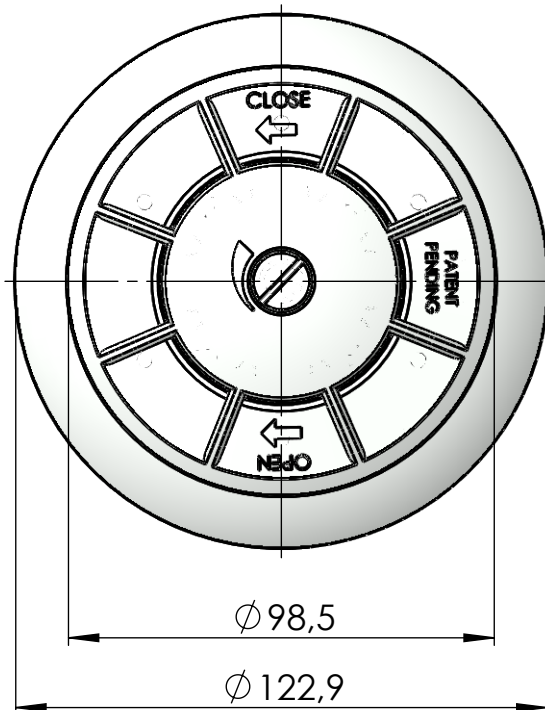

CÓDIGO / CODE: **28501**

DESCRIPCIÓN: **BOQ. FONDO BCN03/AUTORROSCANTE BRIDA INOX.PN10**

DESCRIPTION: **LINER FLOOR INLET BCN03/S.S. FLANGE WITH SELF-TAPPERS  
PN10**

SECCIÓN A-A

Nota: Unidades en mm  
Note: Units in mm