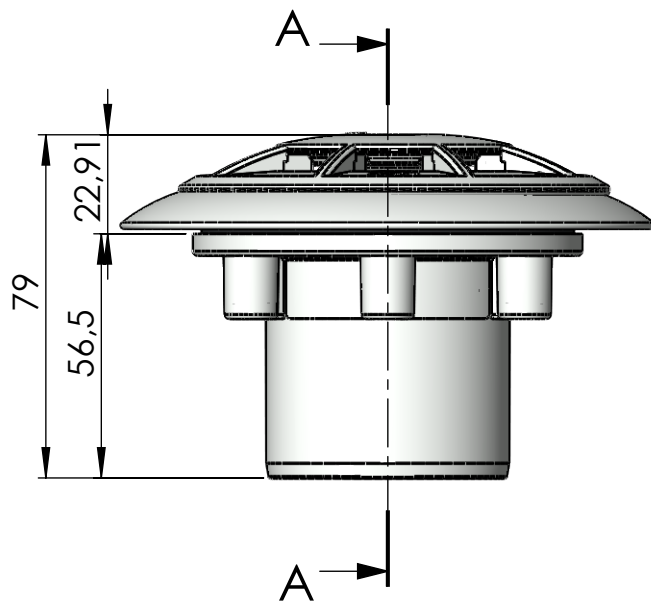

CÓDIGO / CODE: **28502**

DESCRIPCIÓN: **BOQ. FONDO BCN03/ CON INSERTOS BRIDA INOX. PN10**

DESCRIPTION: **LINER FLOOR INLET BCN03/S.S. FLANGE WITH METAL INSERTS PN10**

SECCIÓN A-A

Nota: Unidades en mm
Note: Units in mm