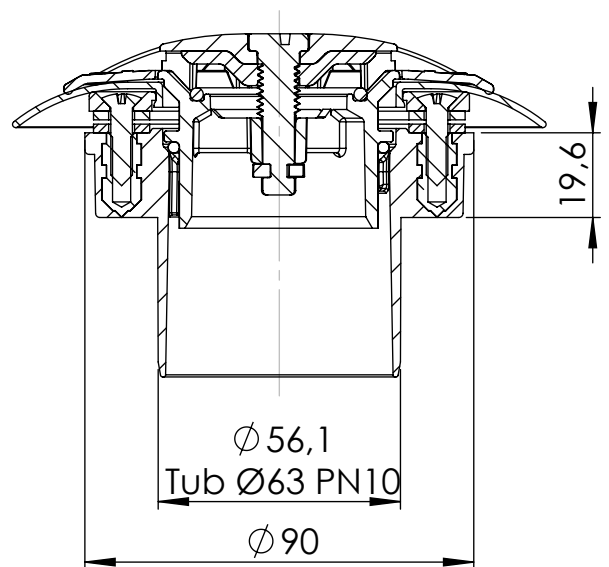

CÓDIGO / CODE: **28502**

DESCRIPCIÓN: **BOQ. FONDO BCN03/ CON INSERTOS BRIDA INOX. PN10**

DESCRIPTION: **LINER FLOOR INLET BCN03/S.S. FLANGE WITH METAL INSERTS PN10**

SECCIÓN A-A

Nota: Unidades en mm
Note: Units in mm