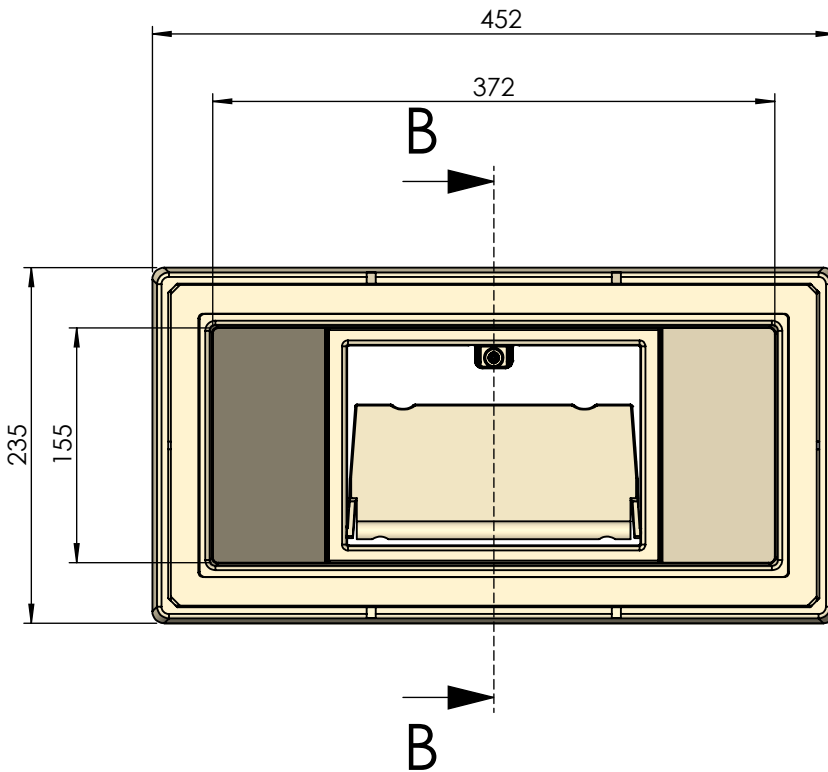

CODIGO / CODE: 74035CL090
DESCRIPCION: KIT EASYCOLOR
DESCRIPTION: EASYCOLOR KIT

SECCIÓN B-B

Nota: Unidades en mm
Note: Units in mm