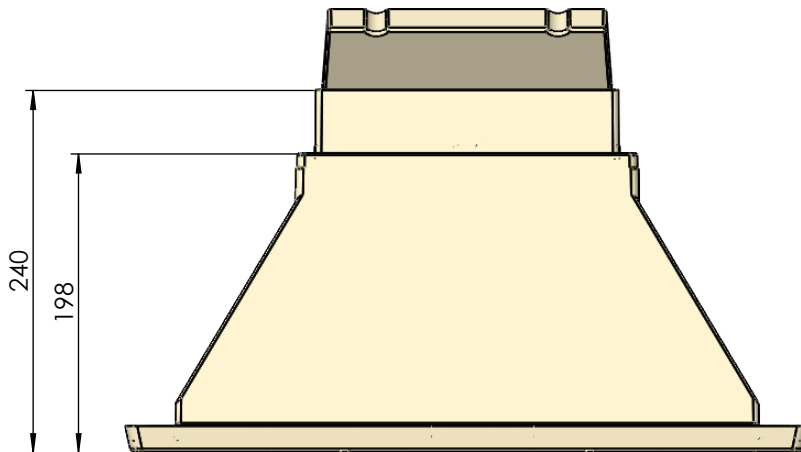

CODIGO / CODE: 74035CL090
DESCRIPCION: KIT EASYCOLOR
DESCRIPTION: EASYCOLOR KIT

SECCIÓN B-B

Nota: Unidades en mm
Note: Units in mm