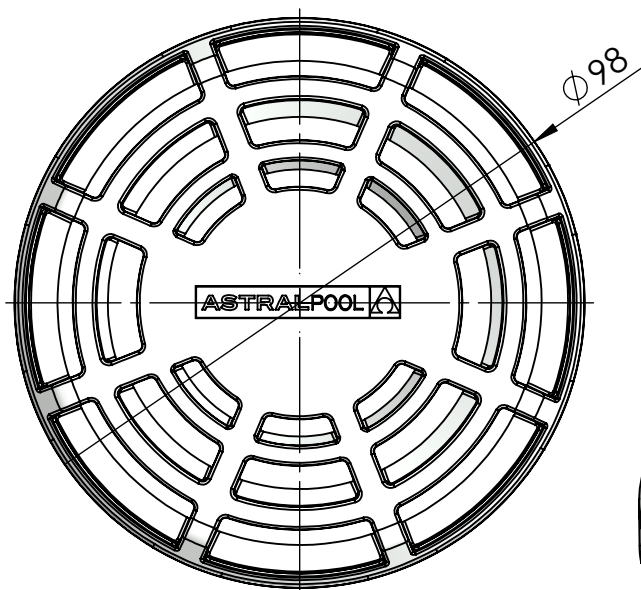

CODIGO / CODE: 74121-0001
DESCRIPCION: Rejilla aspiración pisc. poliéster
DESCRIPTION: Suction Grille for polyester pool

-  74121-0001CL090 Beige Ral 1015
-  74121-0001CL129 gris Ral 7004
-  74121-0001CL144 gris Ral 7016

Nota: Unidades en mm
Note: Units in mm

Caudal máx. aspiración/Maximum flow rate: 6m³/h
Velocidad máxima/ Maximum speed: 0.5m/s