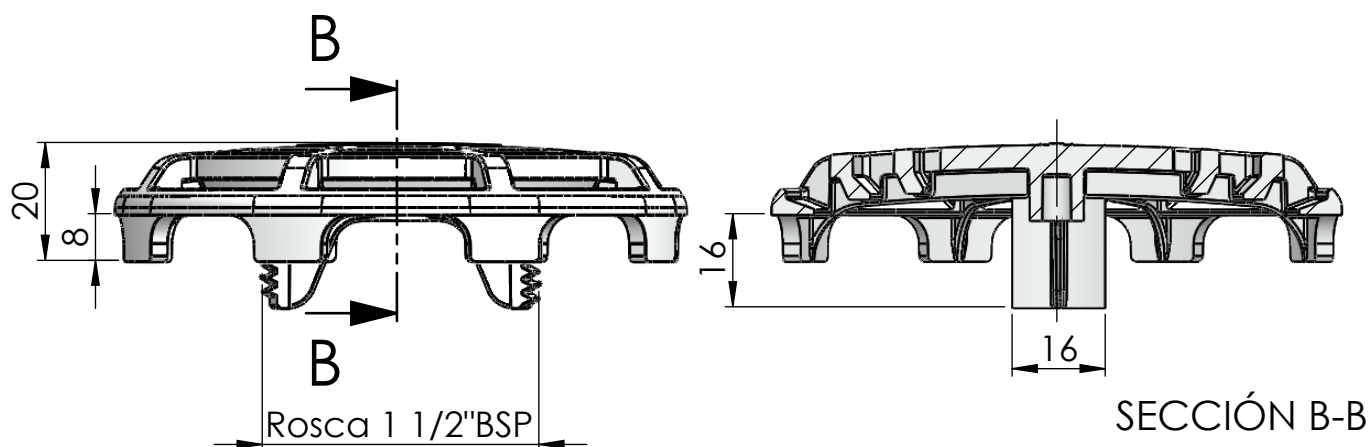

CODIGO / CODE: 74121-0001
DESCRIPCION: Rejilla aspiración pisc. poliéster
DESCRIPTION: Suction Grille for polyester pool

-  74121-0001CL090 Beige Ral 1015
-  74121-0001CL129 gris Ral 7004
-  74121-0001CL144 gris Ral 7016

Nota: Unidades en mm
Note: Units in mm

Caudal máx. aspiración/Maximum flow rate: 6m³/h
Velocidad máxima/ Maximum speed: 0.5m/s