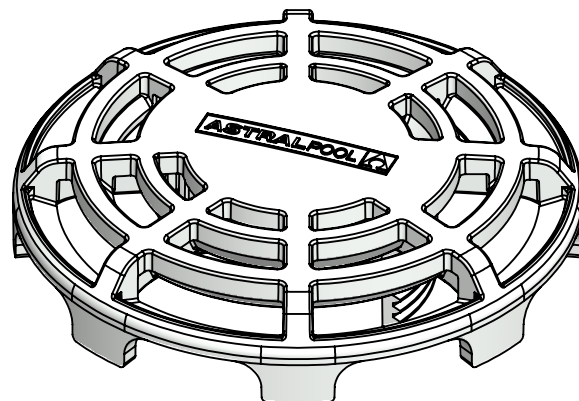

CODIGO / CODE: 74121-0001
DESCRIPCION: Rejilla aspiración pisc. poliéster
DESCRIPTION: Suction Grille for polyester pool

-  74121-0001CL090 Beige Ral 1015
-  74121-0001CL129 gris Ral 7004
-  74121-0001CL144 gris Ral 7016

Nota: Unidades en mm
Note: Units in mm

Caudal máx. aspiración/Maximum flow rate: 6m³/h
Velocidad máxima/ Maximum speed: 0.5m/s