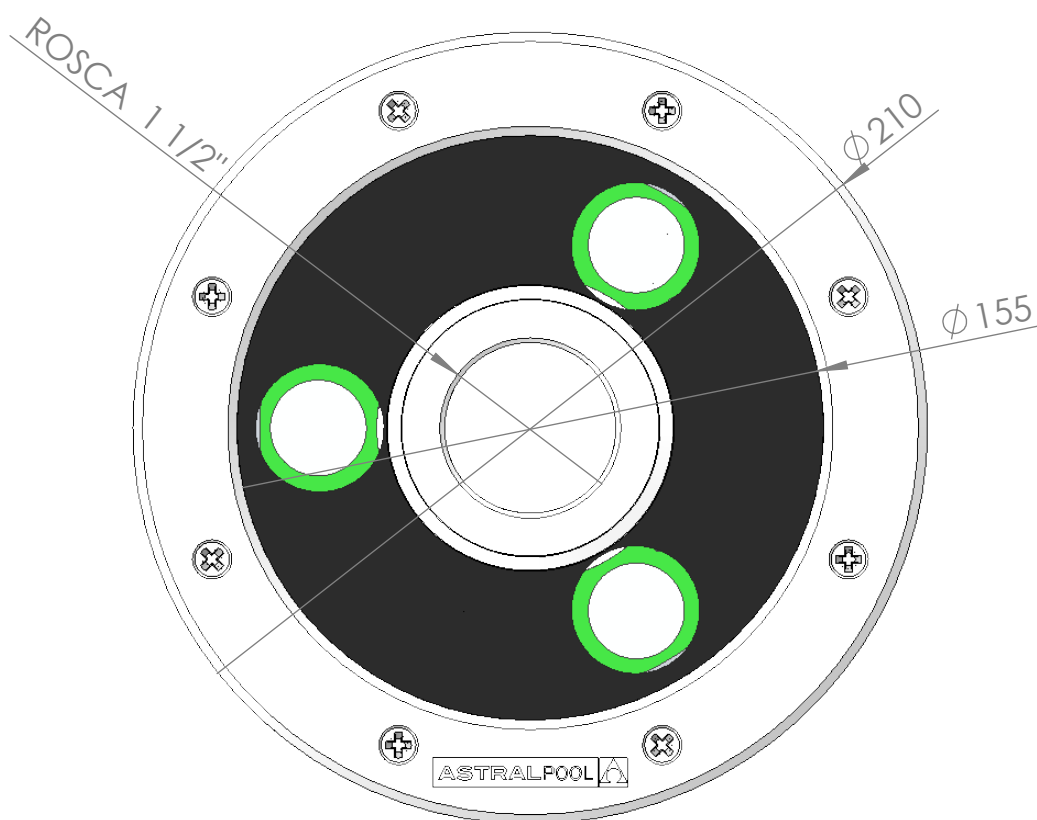

CÓDIGO / CODE: **I1261**
DESCRIPCIÓN: **Donut Circular 200mm 1" 1/2**
DESCRIPTION: **Donut Circular 200mm 1" 1/2**

Nota: Unidades en mm
Note: Units in mm