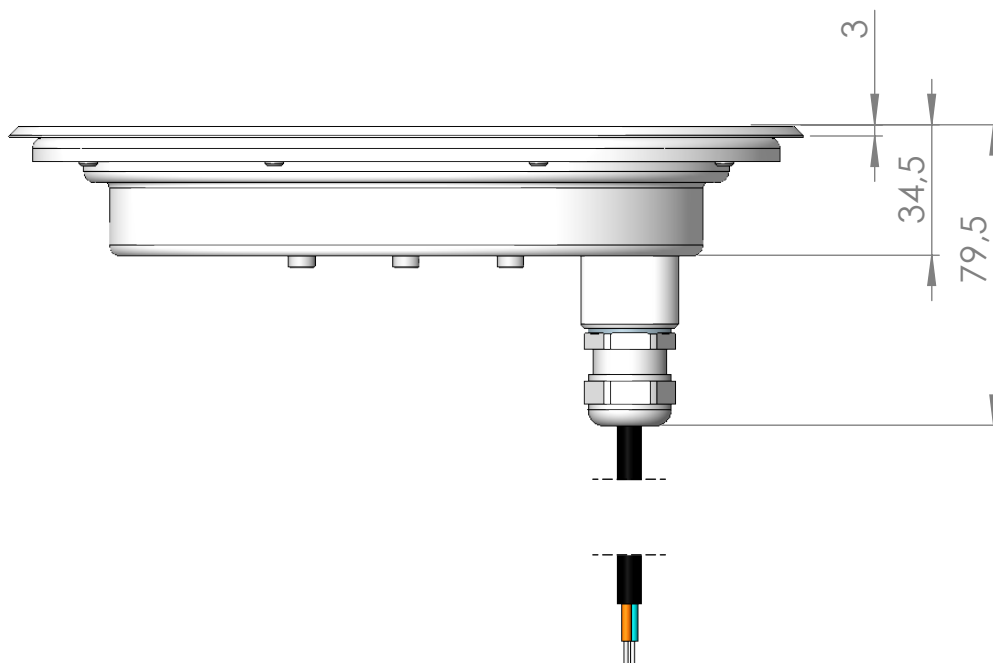

CÓDIGO / CODE: **I1261**
DESCRIPCIÓN: **Donut Circular 200mm 1" 1/2**
DESCRIPTION: **Donut Circular 200mm 1" 1/2**

Nota: Unidades en mm
Note: Units in mm