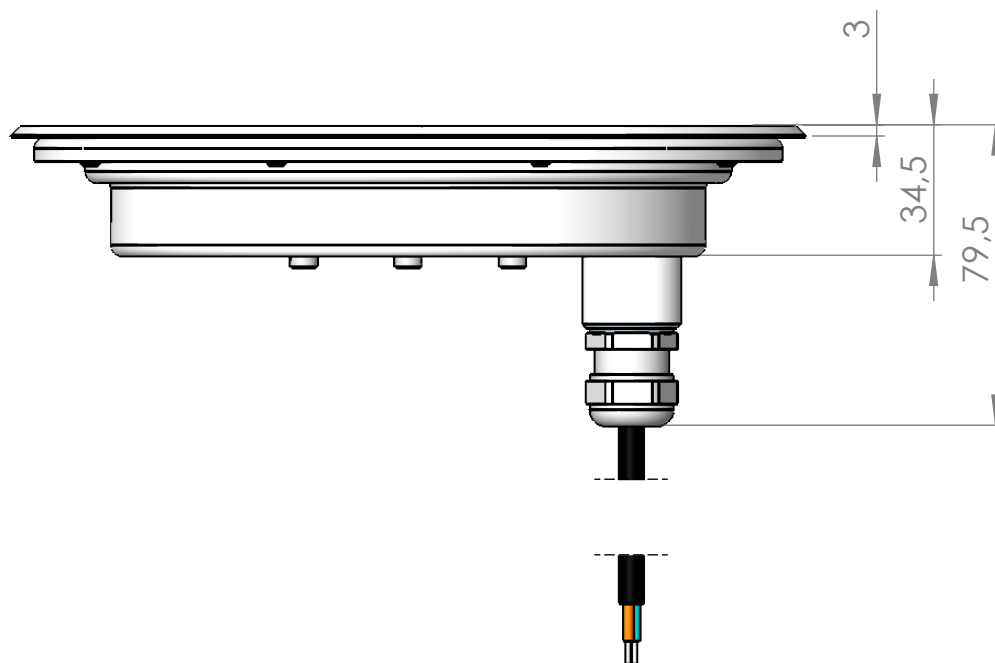

CÓDIGO / CODE: **I1262**  
DESCRIPCIÓN: **Donut Circular 200mm 1"**  
DESCRIPTION: **Donut Circular 200mm 1"**

Nota: Unidades en mm  
Note: Units in mm