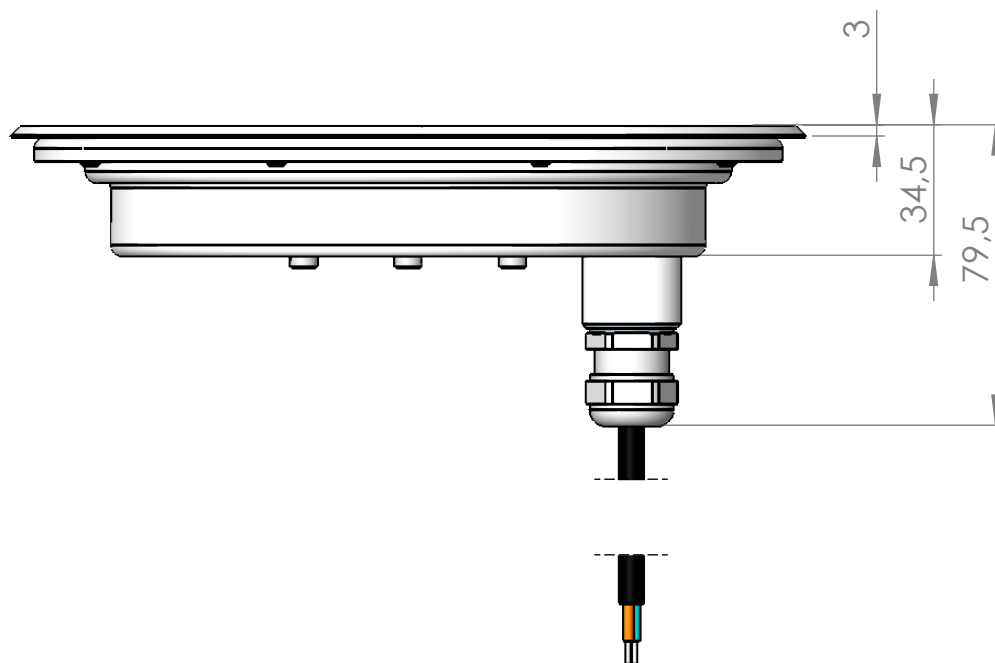

CÓDIGO / CODE: **I1263**
 DESCRIPCIÓN: **Donut Circular 200mm lisa**
 DESCRIPTION: **Donut Circular 200mm no thread**

Nota: Unidades en mm
 Note: Units in mm