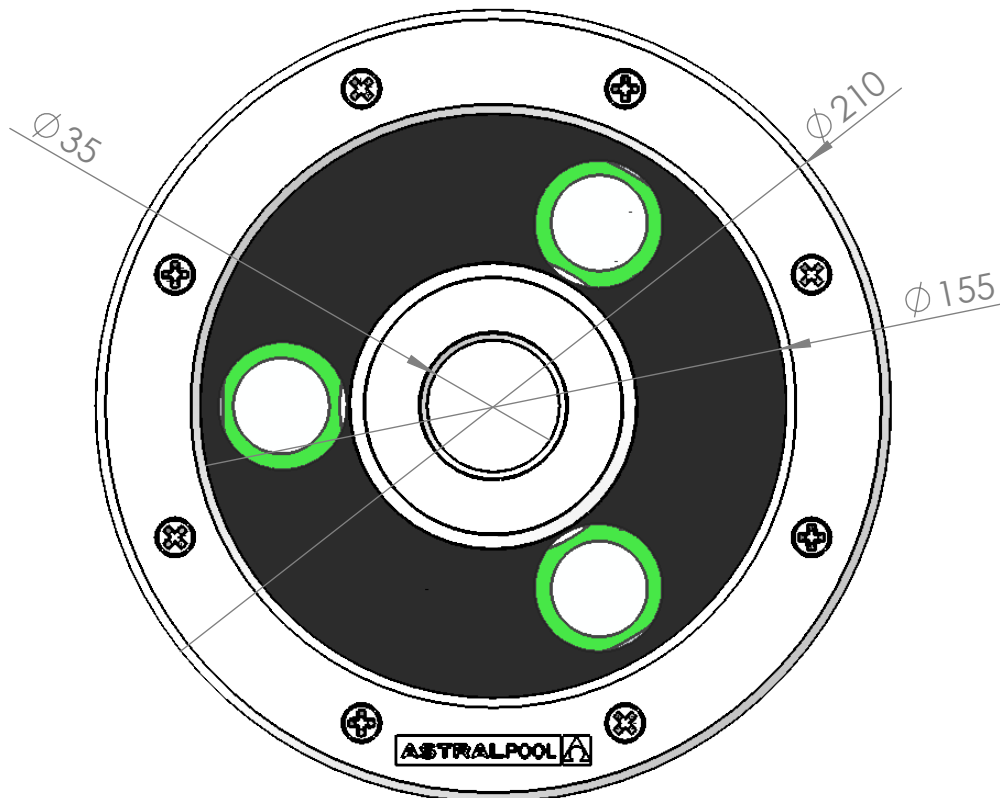

CÓDIGO / CODE: **I1263**
 DESCRIPCIÓN: **Donut Circular 200mm lisa**
 DESCRIPTION: **Donut Circular 200mm no thread**

Nota: Unidades en mm
 Note: Units in mm