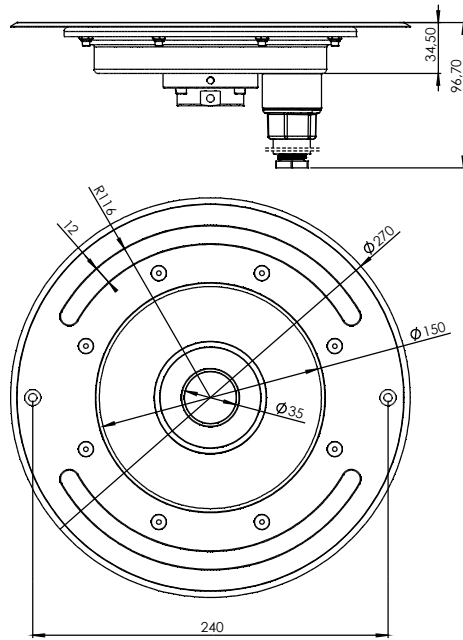

CÓDIGO / CODE: **I1265**
DESCRIPCIÓN: **Donut Circular 200mm fuente seca**
DESCRIPTION: **Donut Circular 200mm dry fountain**

Nota: Unidades en mm
Note: Units in mm