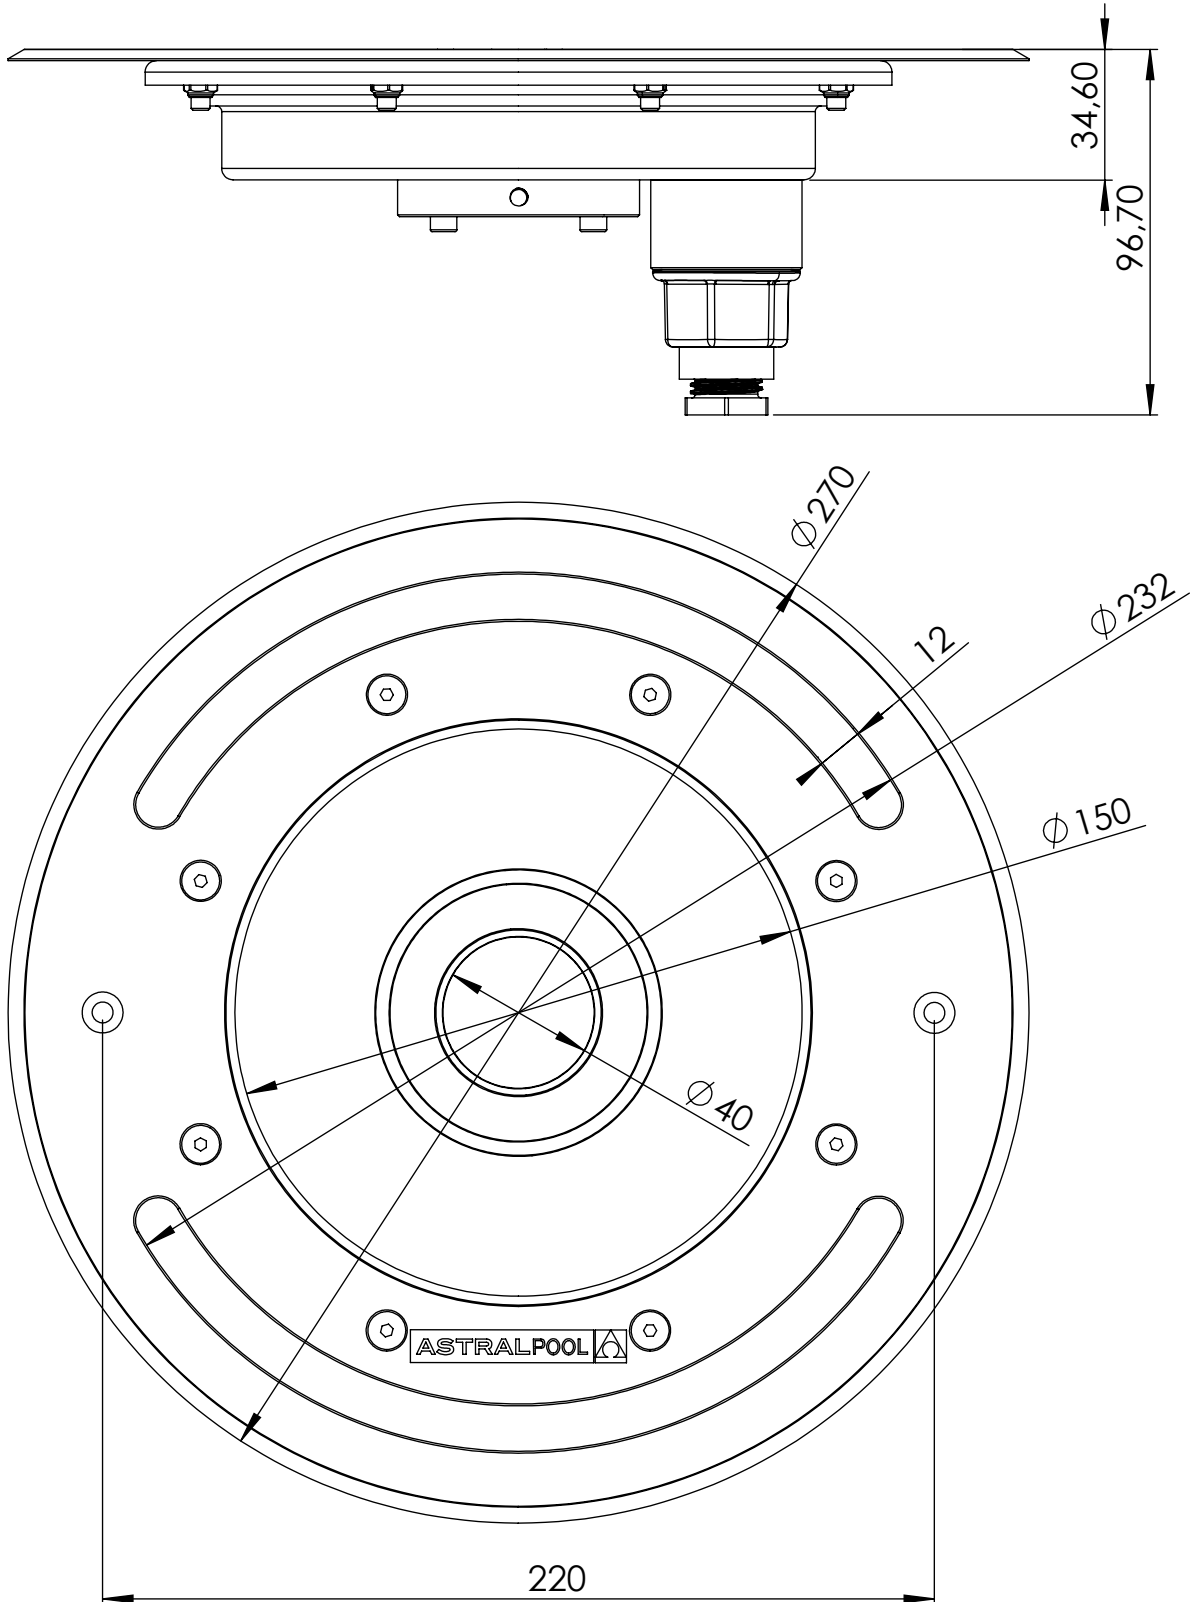

CÓDIGO / CODE: **I1288MWNDMXI52**
DESCRIPCIÓN: **Donut Circular 200mm 1"**
DESCRIPTION: **Donut Circular 200mm 1"**

Nota: Unidades en mm
Note: Units in mm