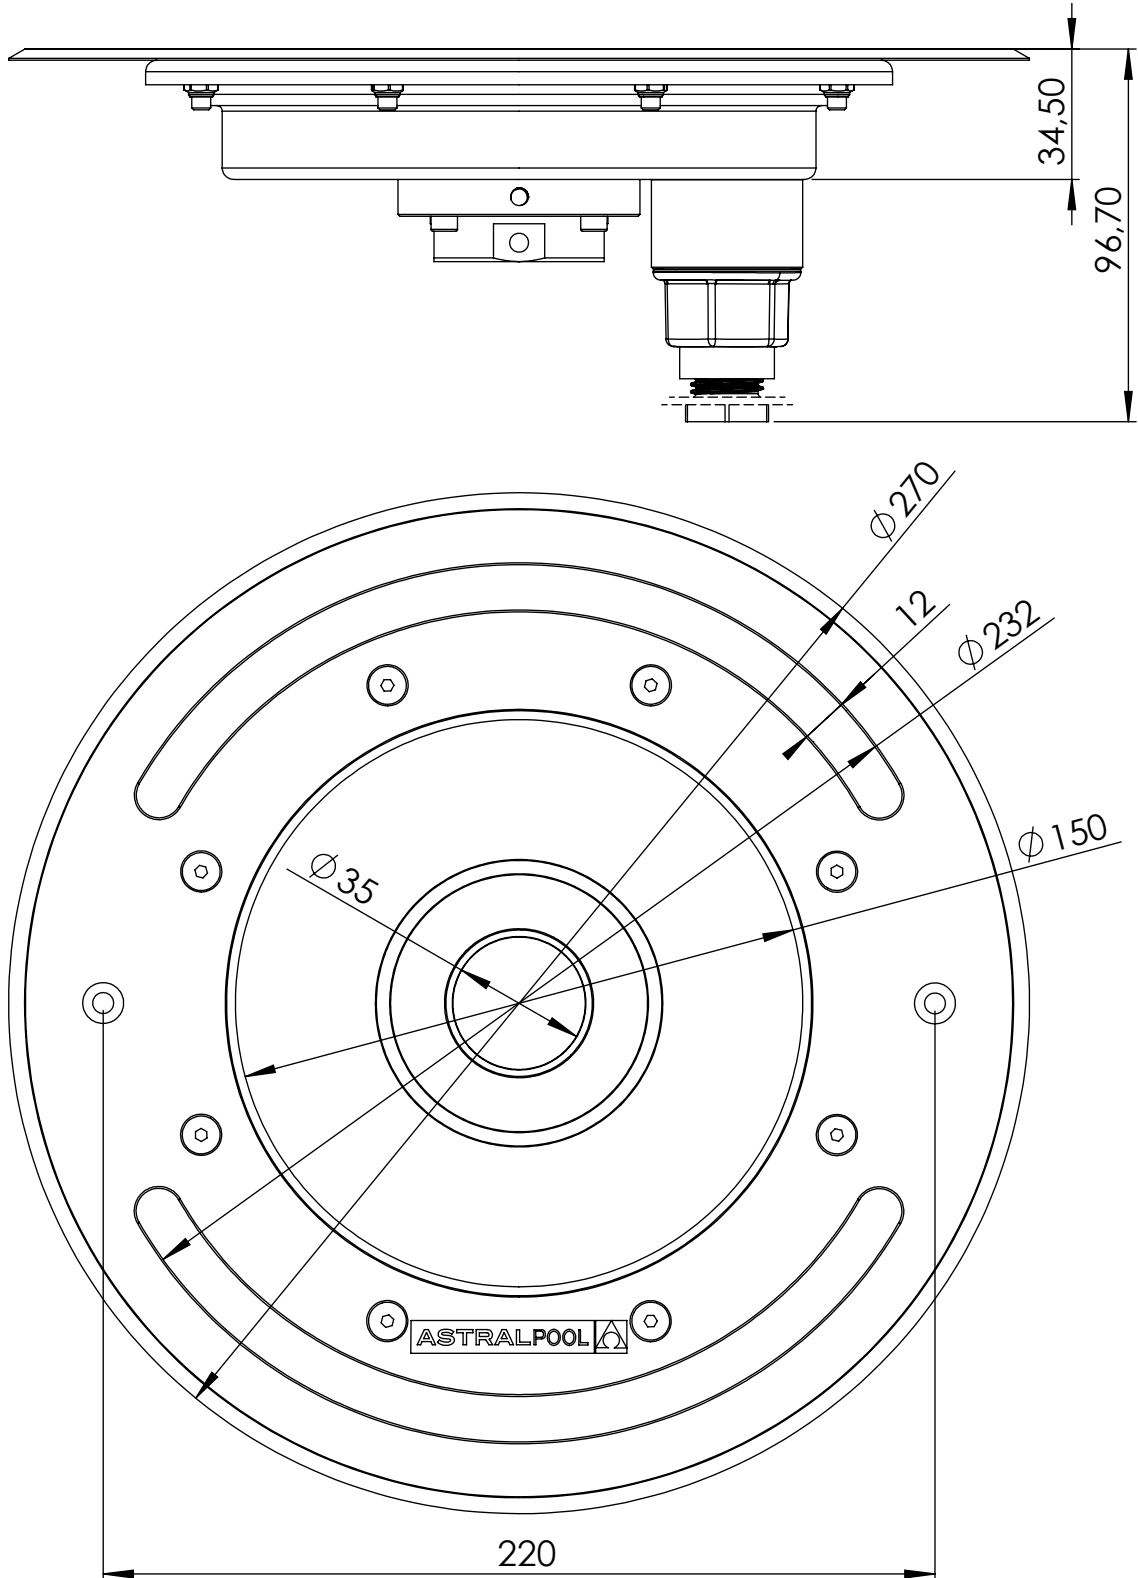

CÓDIGO / CODE: **I1289MWNDMXI52**
DESCRIPCIÓN: **Donut Circular 200mm enrasado**
DESCRIPTION: **Donut Circular 200mm flat mounting**

Nota: Unidades en mm
Note: Units in mm