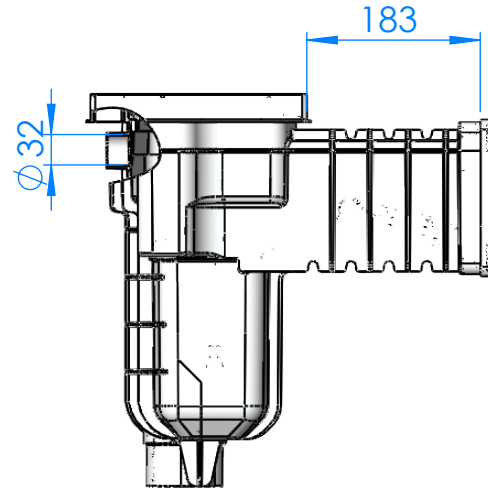

CÓDIGO / CODE: **74457**  
DESCRIPCIÓN: **SK UNIK Pisc. Hormigón Autorosca**  
DESCRIPTION: **SK UNIK Concret Pool Self screw**

Nota: Unidades en mm  
Note: Units in mm