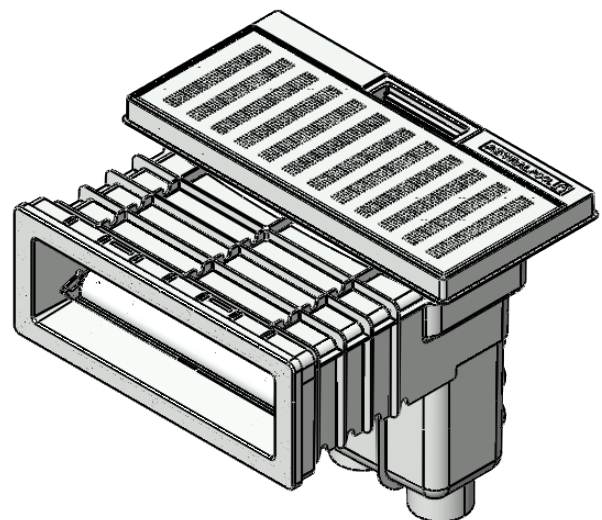

CÓDIGO / CODE: **74457**  
DESCRIPCIÓN: **SK UNIK Pisc. Hormigón Autorosca**  
DESCRIPTION: **SK UNIK Concret Pool Self screw**

Nota: Unidades en mm  
Note: Units in mm