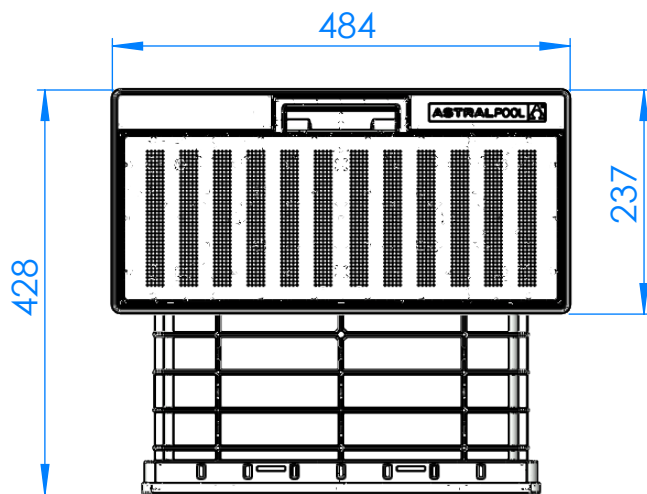

CÓDIGO / CODE: **74457**  
DESCRIPCIÓN: **SK UNIK Pisc. Hormigón Autorosca**  
DESCRIPTION: **SK UNIK Concret Pool Self screw**

Nota: Unidades en mm  
Note: Units in mm