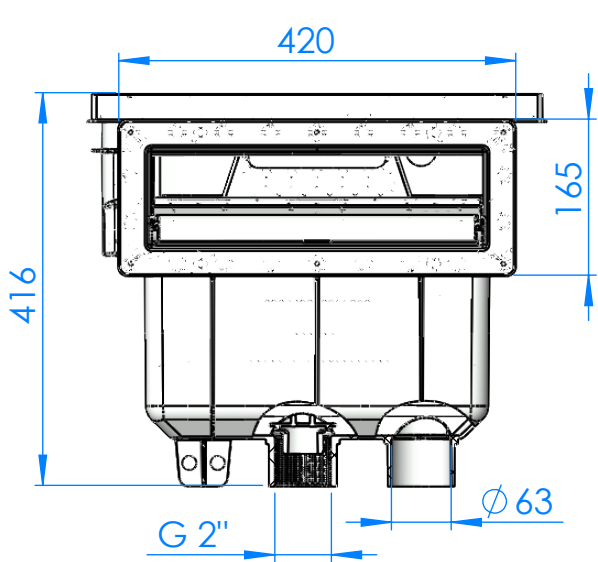

CÓDIGO / CODE: **74457**  
DESCRIPCIÓN: **SK UNIK Pisc. Hormigón Autorosca**  
DESCRIPTION: **SK UNIK Concret Pool Self screw**

Nota: Unidades en mm  
Note: Units in mm