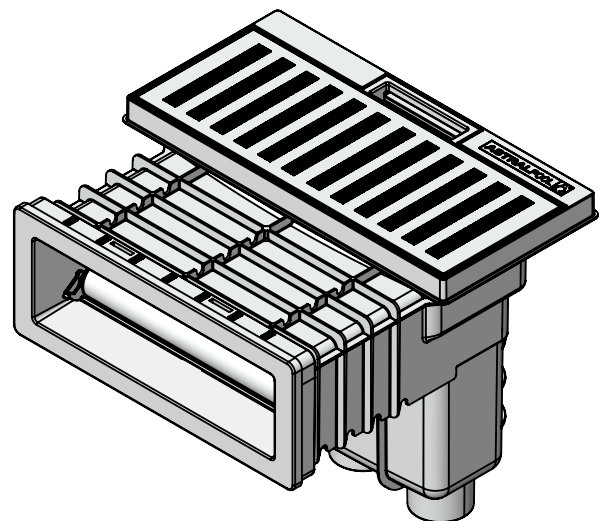

CÓDIGO / CODE: **74458**
DESCRIPCIÓN: **SK UNIK Pisc. Hormigón Rosca Métrica**
DESCRIPTION: **SK UNIK Concret Pool Metric Screw**

Nota: Unidades en mm
Note: Units in mm