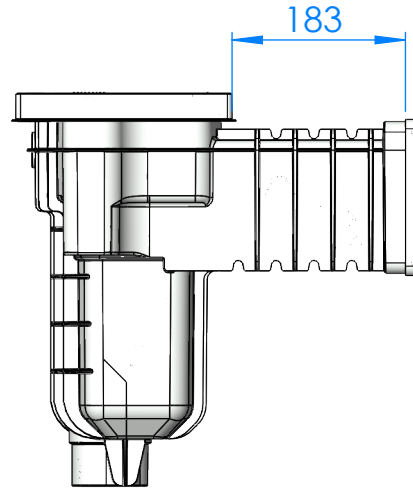

CÓDIGO / CODE: **74458**
DESCRIPCIÓN: **SK UNIK Pisc. Hormigón Rosca Métrica**
DESCRIPTION: **SK UNIK Concret Pool Metric Screw**

Nota: Unidades en mm
Note: Units in mm