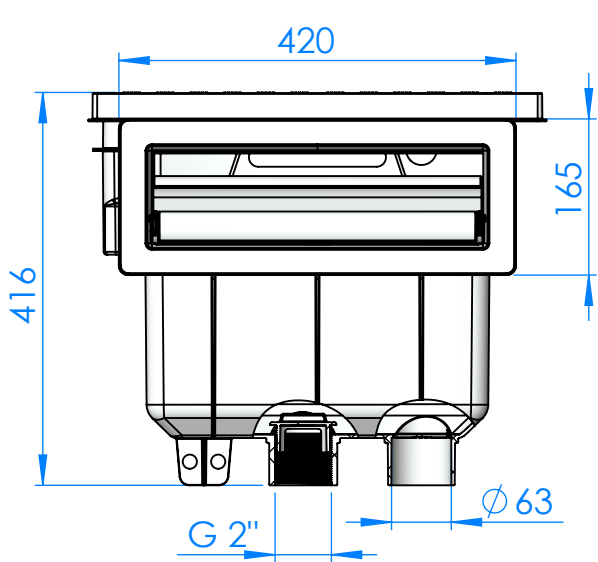

CÓDIGO / CODE: **74458**
DESCRIPCIÓN: **SK UNIK Pisc. Hormigón Rosca Métrica**
DESCRIPTION: **SK UNIK Concret Pool Metric Screw**

Nota: Unidades en mm
Note: Units in mm