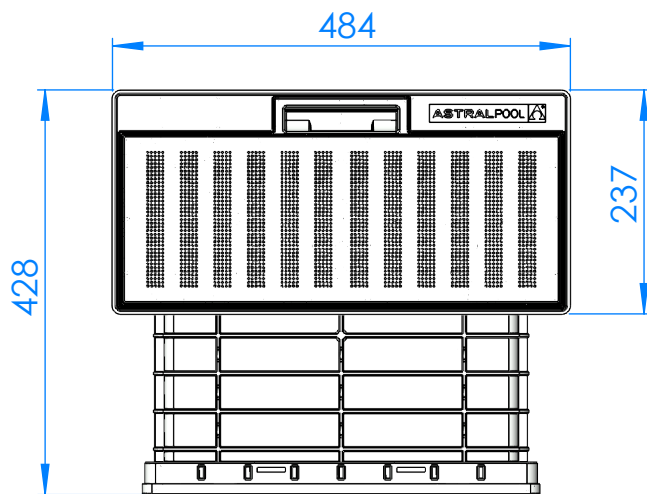

CÓDIGO / CODE: **74458**
DESCRIPCIÓN: **SK UNIK Pisc. Hormigón Rosca Métrica**
DESCRIPTION: **SK UNIK Concret Pool Metric Screw**

Nota: Unidades en mm
Note: Units in mm