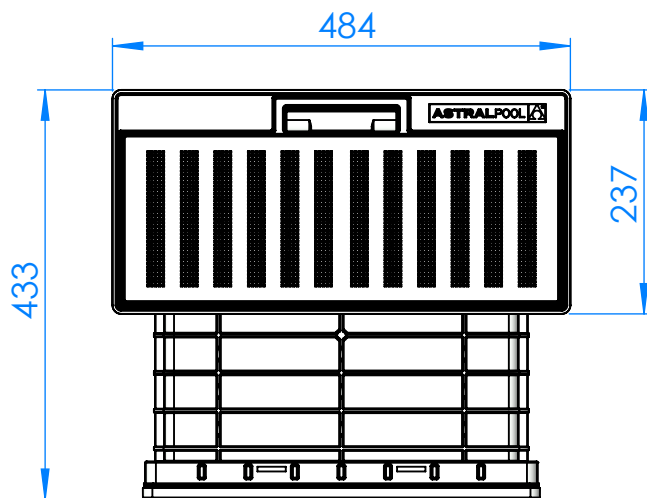

CÓDIGO / CODE: **74459**
DESCRIPCIÓN: **SK UNIK Pisc. Liner Autorroscá**
DESCRIPTION: **SK UNIK Liner Pools Self Screw**

Nota: Unidades en mm
Note: Units in mm