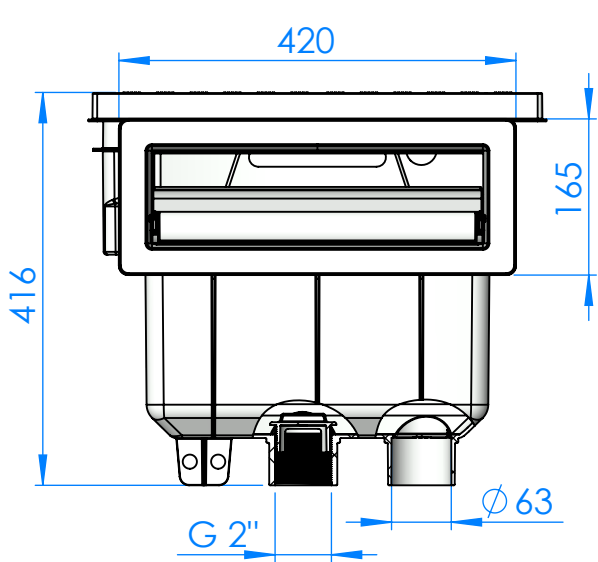

CÓDIGO / CODE: **74459**
DESCRIPCIÓN: **SK UNIK Pisc. Liner Autorroscá**
DESCRIPTION: **SK UNIK Liner Pools Self Screw**

Nota: Unidades en mm
Note: Units in mm