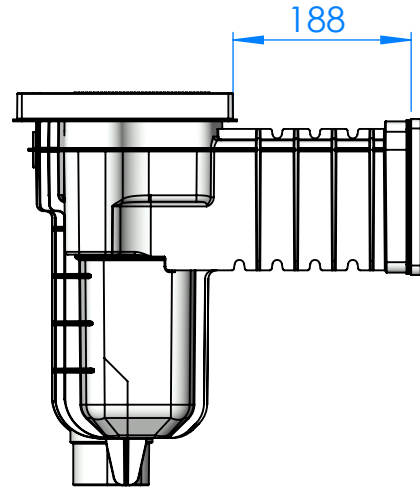

CÓDIGO / CODE: **74459**
DESCRIPCIÓN: **SK UNIK Pisc. Liner Autorroscá**
DESCRIPTION: **SK UNIK Liner Pools Self Screw**

Nota: Unidades en mm
Note: Units in mm