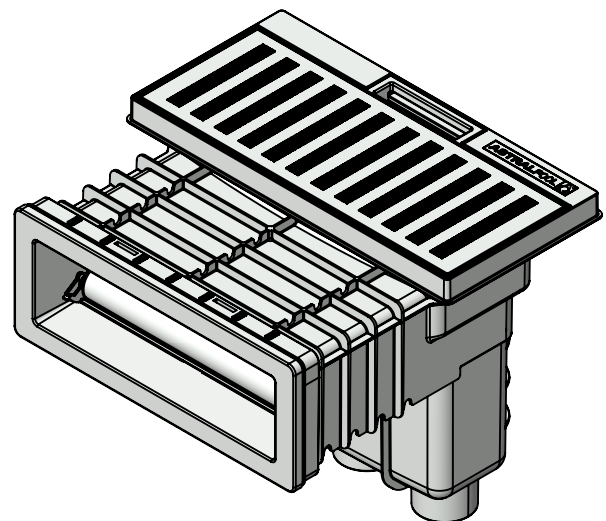

CÓDIGO / CODE: **74459**
DESCRIPCIÓN: **SK UNIK Pisc. Liner Autorroscá**
DESCRIPTION: **SK UNIK Liner Pools Self Screw**

Nota: Unidades en mm
Note: Units in mm