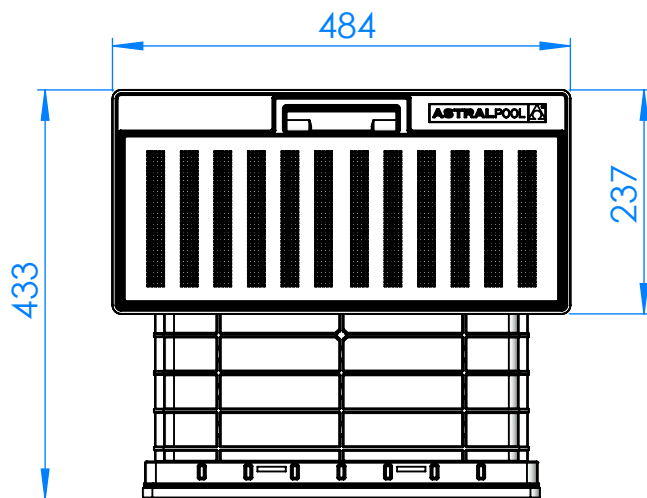

CÓDIGO / CODE: **74460**
DESCRIPCIÓN: **SK UNIK Pisc. Liner Rosca Métrica**
DESCRIPTION: **SK UNIK Liner Pool Metric Screw**

Nota: Unidades en mm
Note: Units in mm