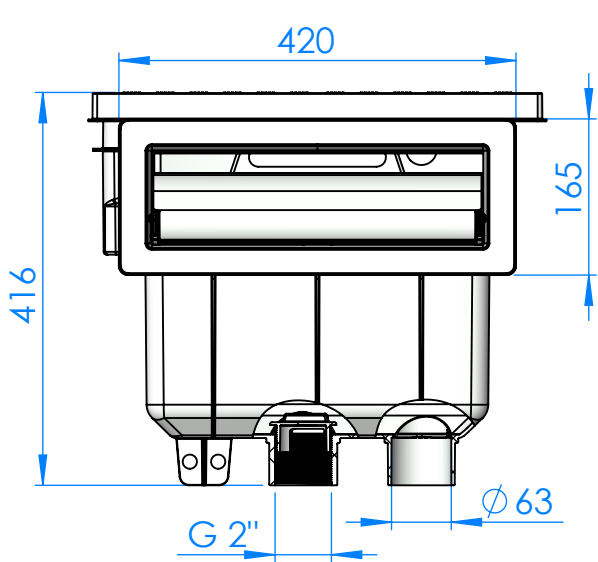

CÓDIGO / CODE: **74460**
DESCRIPCIÓN: **SK UNIK Pisc. Liner Rosca Métrica**
DESCRIPTION: **SK UNIK Liner Pool Metric Screw**

Nota: Unidades en mm
Note: Units in mm