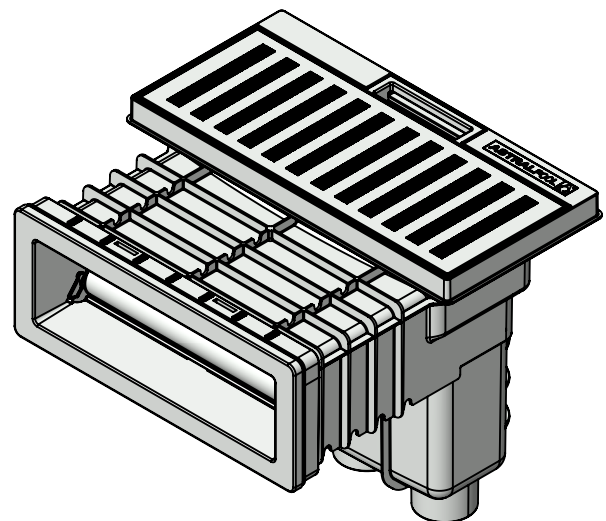

CÓDIGO / CODE: **74460**
DESCRIPCIÓN: **SK UNIK Pisc. Liner Rosca Métrica**
DESCRIPTION: **SK UNIK Liner Pool Metric Screw**

Nota: Unidades en mm
Note: Units in mm