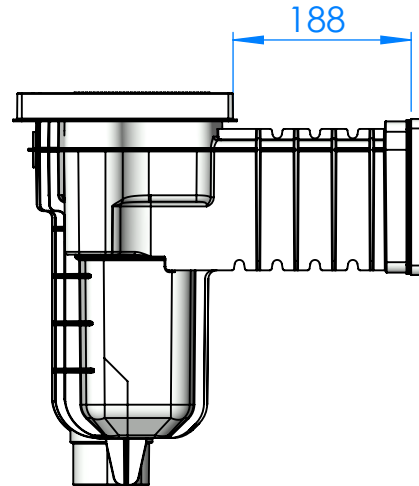

CÓDIGO / CODE: **74460**
DESCRIPCIÓN: **SK UNIK Pisc. Liner Rosca Métrica**
DESCRIPTION: **SK UNIK Liner Pool Metric Screw**

Nota: Unidades en mm
Note: Units in mm