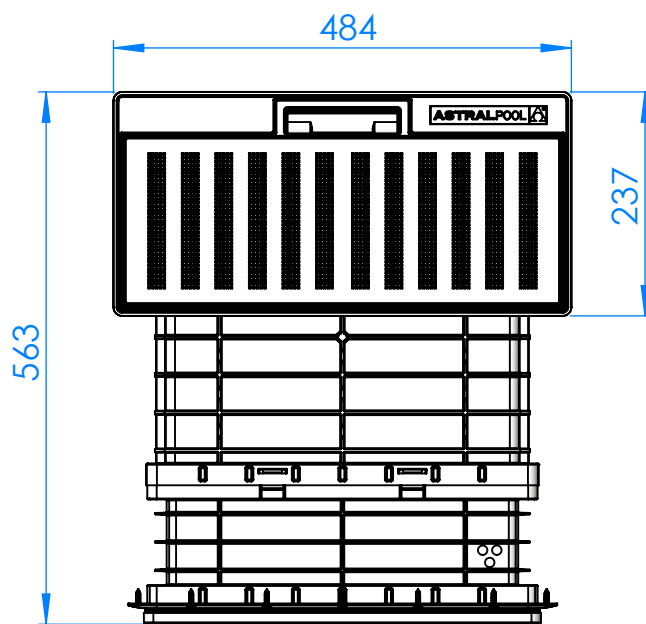

CÓDIGO / CODE: **74461**
DESCRIPCIÓN: **SK UNIK Pisc. Paneles Autorroscá**
DESCRIPTION: **SK UNIK Panels Pools Self Screw**

Nota: Unidades en mm
Note: Units in mm