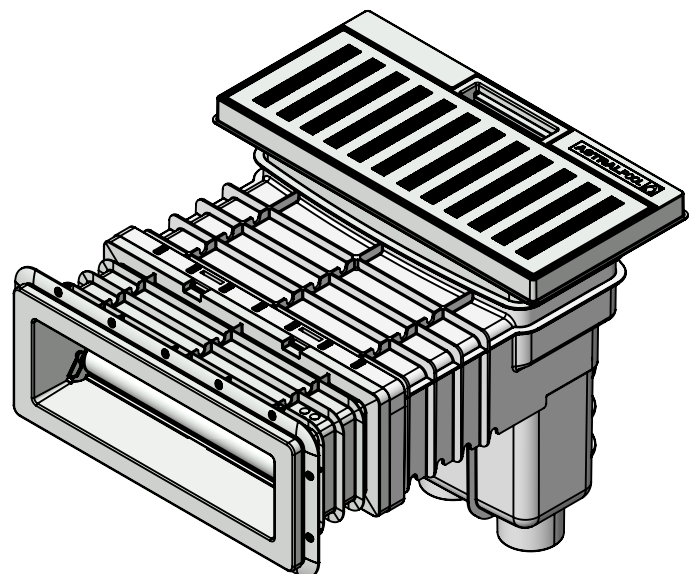

CÓDIGO / CODE: **74461**
DESCRIPCIÓN: **SK UNIK Pisc. Paneles Autorroscá**
DESCRIPTION: **SK UNIK Panels Pools Self Screw**

Nota: Unidades en mm
Note: Units in mm