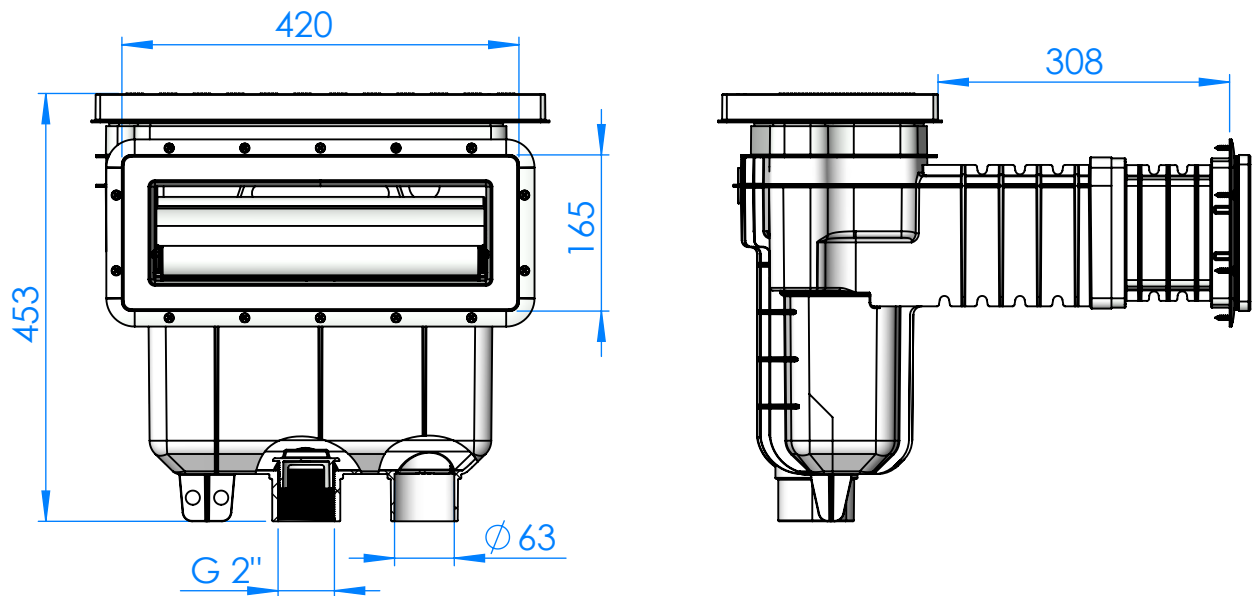

CÓDIGO / CODE: **74461**
DESCRIPCIÓN: **SK UNIK Pisc. Paneles Autorroscá**
DESCRIPTION: **SK UNIK Panels Pools Self Screw**

Nota: Unidades en mm
Note: Units in mm