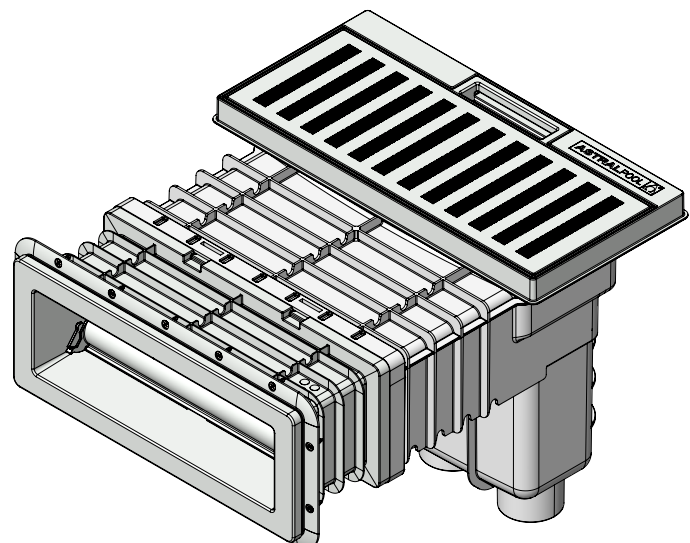

CÓDIGO / CODE: **74462**
DESCRIPCIÓN: **SK UNIK Pisc. Paneles Rosca Métrica**
DESCRIPTION: **SK UNIK Panel Pools Metric Screw**

Nota: Unidades en mm
Note: Units in mm