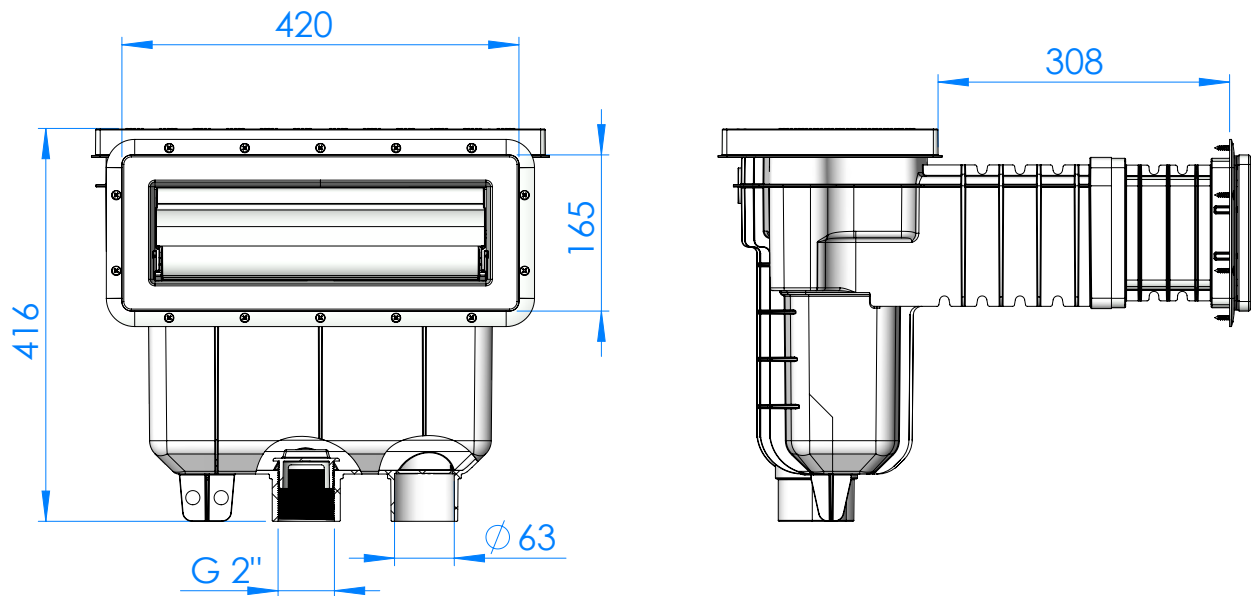

CÓDIGO / CODE: **74462**
DESCRIPCIÓN: **SK UNIK Pisc. Paneles Rosca Métrica**
DESCRIPTION: **SK UNIK Panel Pools Metric Screw**

Nota: Unidades en mm
Note: Units in mm