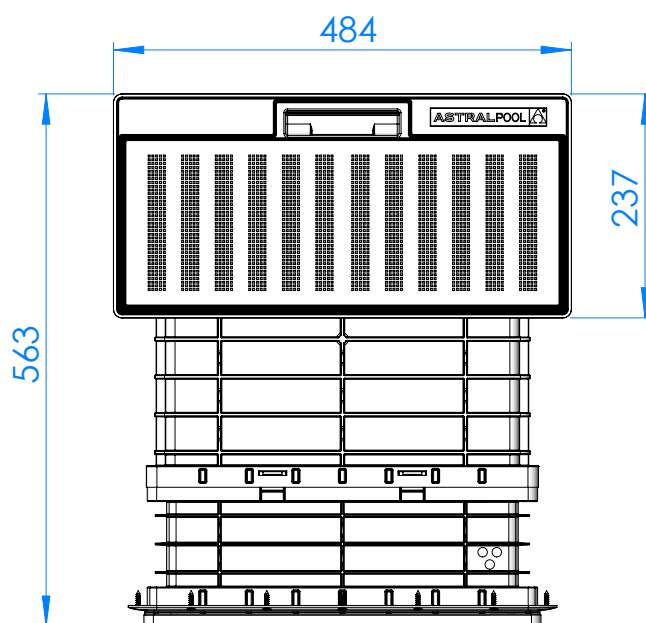

CÓDIGO / CODE: **74462**
DESCRIPCIÓN: **SK UNIK Pisc. Paneles Rosca Métrica**
DESCRIPTION: **SK UNIK Panel Pools Metric Screw**

Nota: Unidades en mm
Note: Units in mm