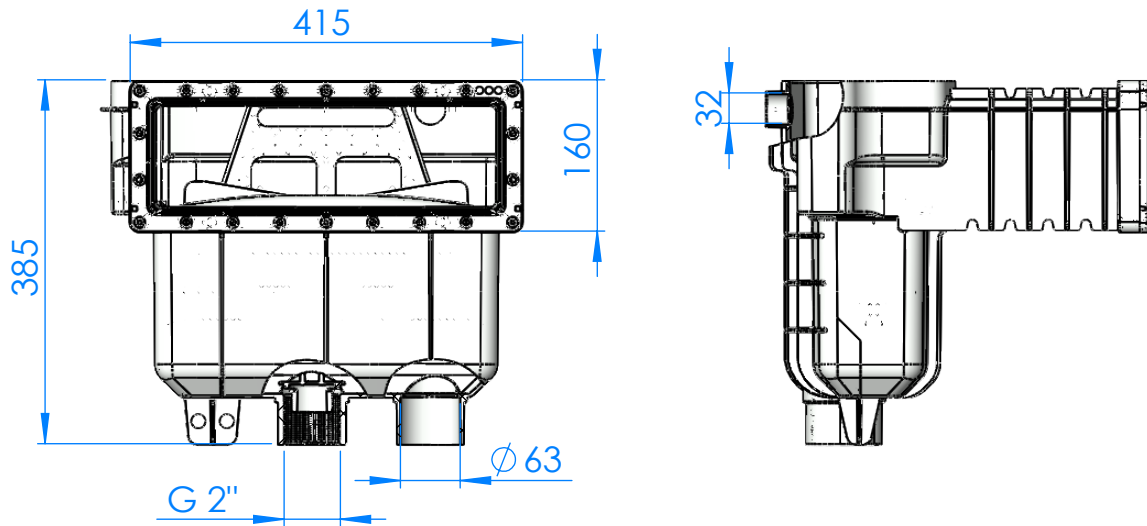

CÓDIGO / CODE: **74830**
DESCRIPCIÓN: **KIT CUERPO SK-UNIK PH TA**
DESCRIPTION: **SK UNIK Concret Pool Self screw**

Nota: Unidades en mm
Note: Units in mm