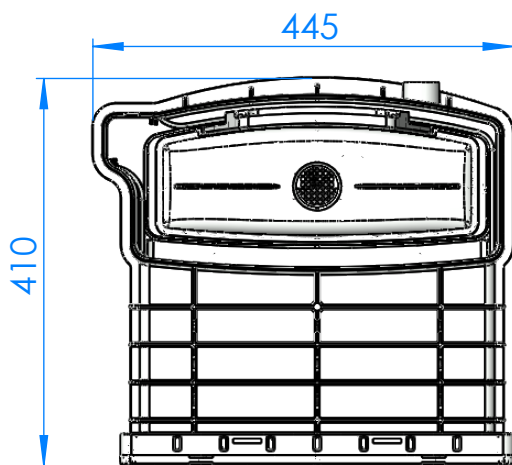

CÓDIGO / CODE: **74830**
DESCRIPCIÓN: **KIT CUERPO SK-UNIK PH TA**
DESCRIPTION: **SK UNIK Concret Pool Self screw**

Nota: Unidades en mm
Note: Units in mm