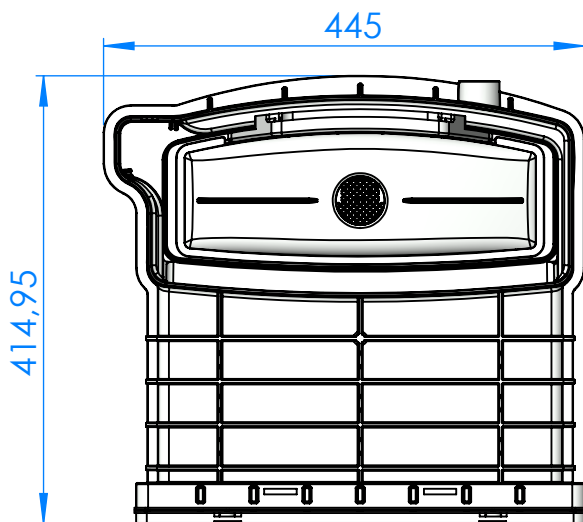

CÓDIGO / CODE: **74832**
DESCRIPCIÓN: **KIT CUERPO SK-UNIK PP TA**
DESCRIPTION: **KIT UNIK Liner Pools Self Screw**

Nota: Unidades en mm
Note: Units in mm