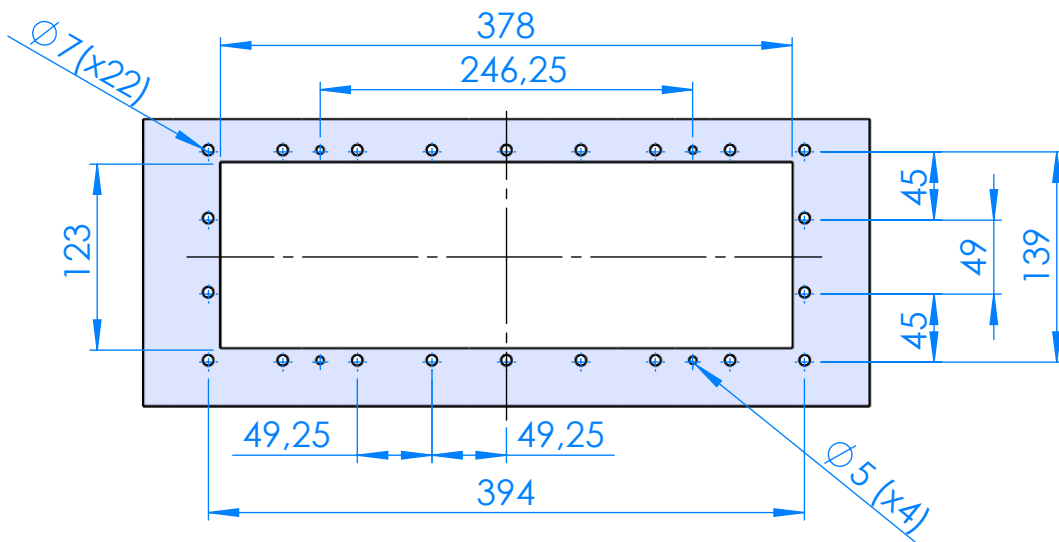

CÓDIGO / CODE: **74832**
DESCRIPCIÓN: **KIT CUERPO SK-UNIK PP TA**
DESCRIPTION: **KIT UNIK Liner Pools Self Screw**

Nota: Unidades en mm
Note: Units in mm