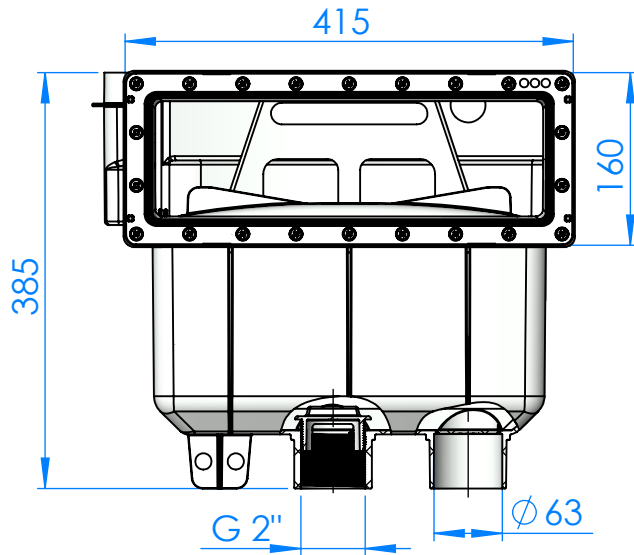

CÓDIGO / CODE: **74832**
DESCRIPCIÓN: **KIT CUERPO SK-UNIK PP TA**
DESCRIPTION: **KIT UNIK Liner Pools Self Screw**

Nota: Unidades en mm
Note: Units in mm