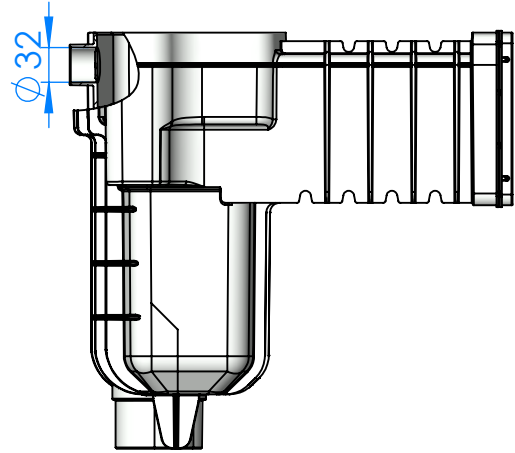

CÓDIGO / CODE: **74832**
DESCRIPCIÓN: **KIT CUERPO SK-UNIK PP TA**
DESCRIPTION: **KIT UNIK Liner Pools Self Screw**

Nota: Unidades en mm
Note: Units in mm