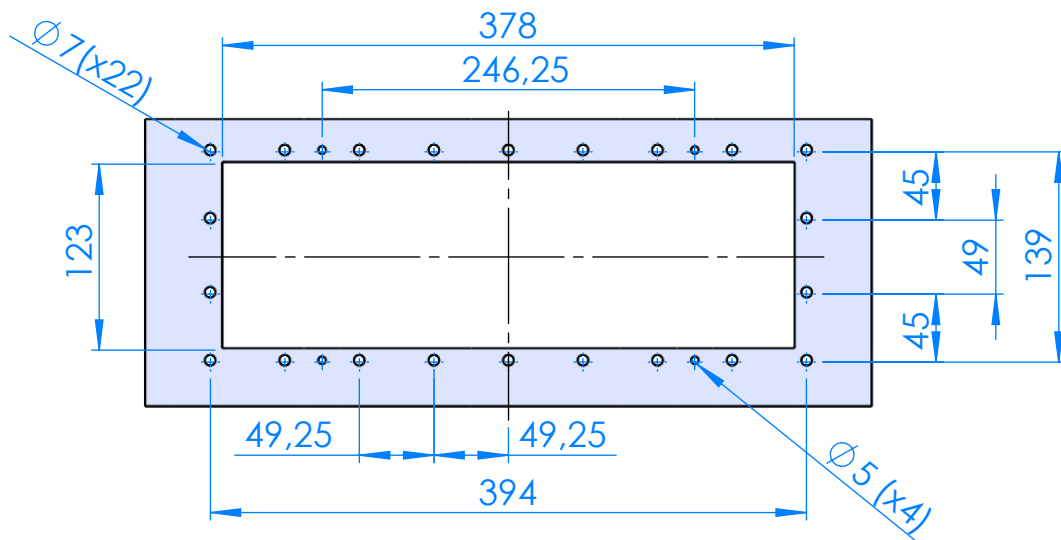

CÓDIGO / CODE: **74833**
 DESCRIPCIÓN: **KIT CUERPO SK-UNIK PP TM**
 DESCRIPTION: **SK UNIK Liner Pool Metric Screw**

Nota: Unidades en mm
 Note: Units in mm