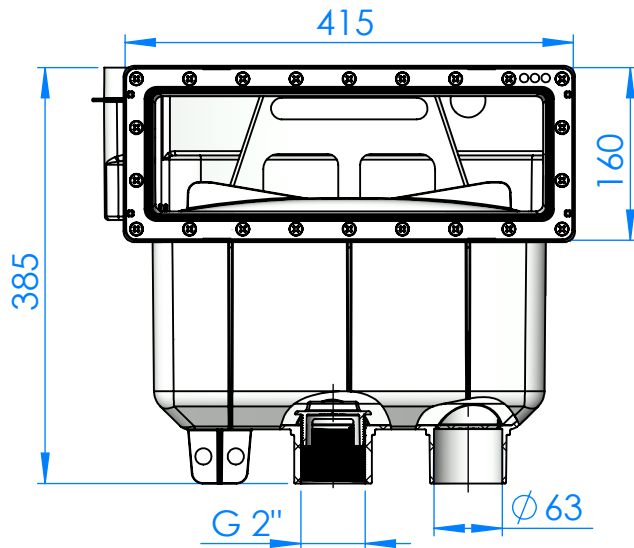

CÓDIGO / CODE: **74833**
 DESCRIPCIÓN: **KIT CUERPO SK-UNIK PP TM**
 DESCRIPTION: **SK UNIK Liner Pool Metric Screw**

Nota: Unidades en mm
 Note: Units in mm