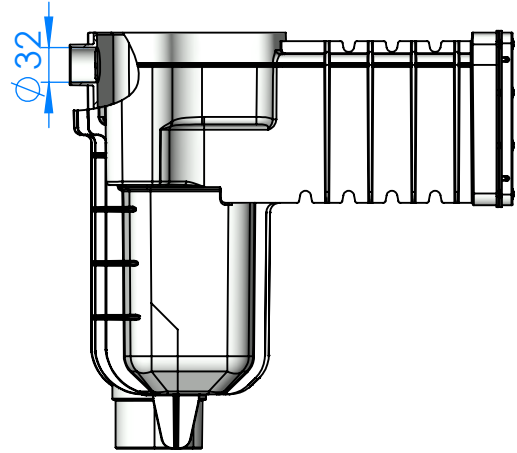

CÓDIGO / CODE: **74833**
 DESCRIPCIÓN: **KIT CUERPO SK-UNIK PP TM**
 DESCRIPTION: **SK UNIK Liner Pool Metric Screw**

Nota: Unidades en mm
 Note: Units in mm