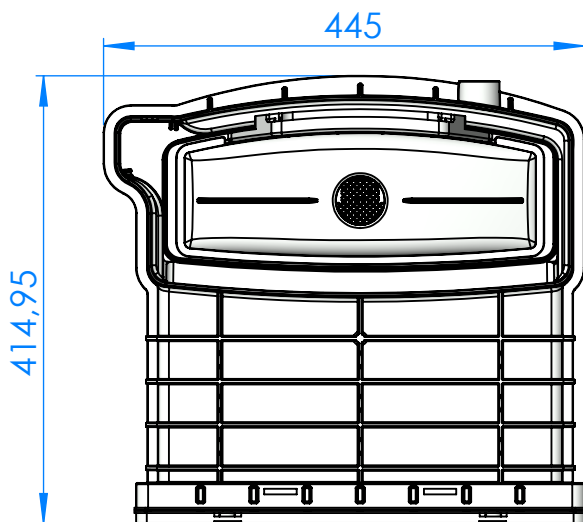

CÓDIGO / CODE: **74833**
 DESCRIPCIÓN: **KIT CUERPO SK-UNIK PP TM**
 DESCRIPTION: **SK UNIK Liner Pool Metric Screw**

Nota: Unidades en mm
 Note: Units in mm