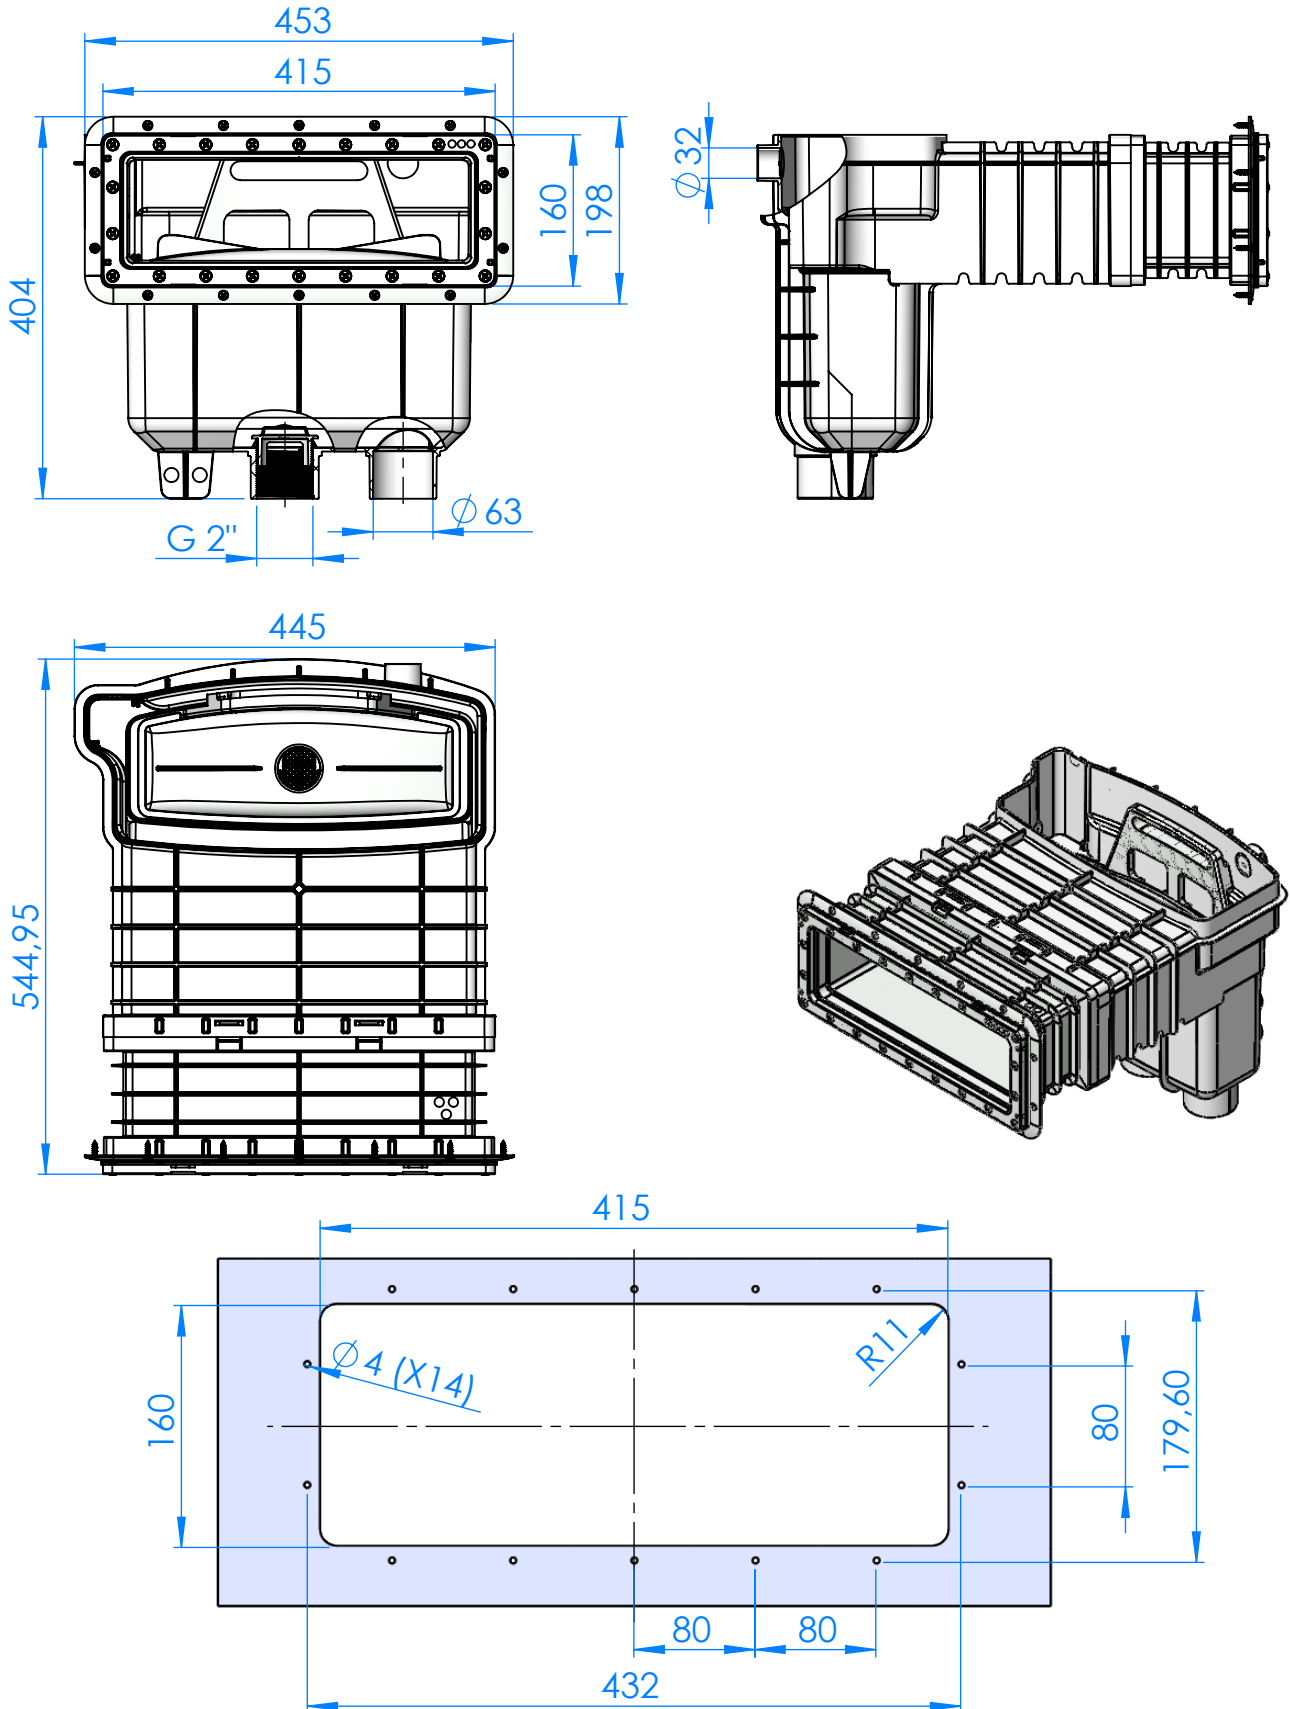

CÓDIGO / CODE: **74835**
 DESCRIPCIÓN: **KIT CUERPO SK-UNIK PAN TM**
 DESCRIPTION: **SK UNIK Panel Pools Metric Screw**

Nota: Unidades en mm
 Note: Units in mm