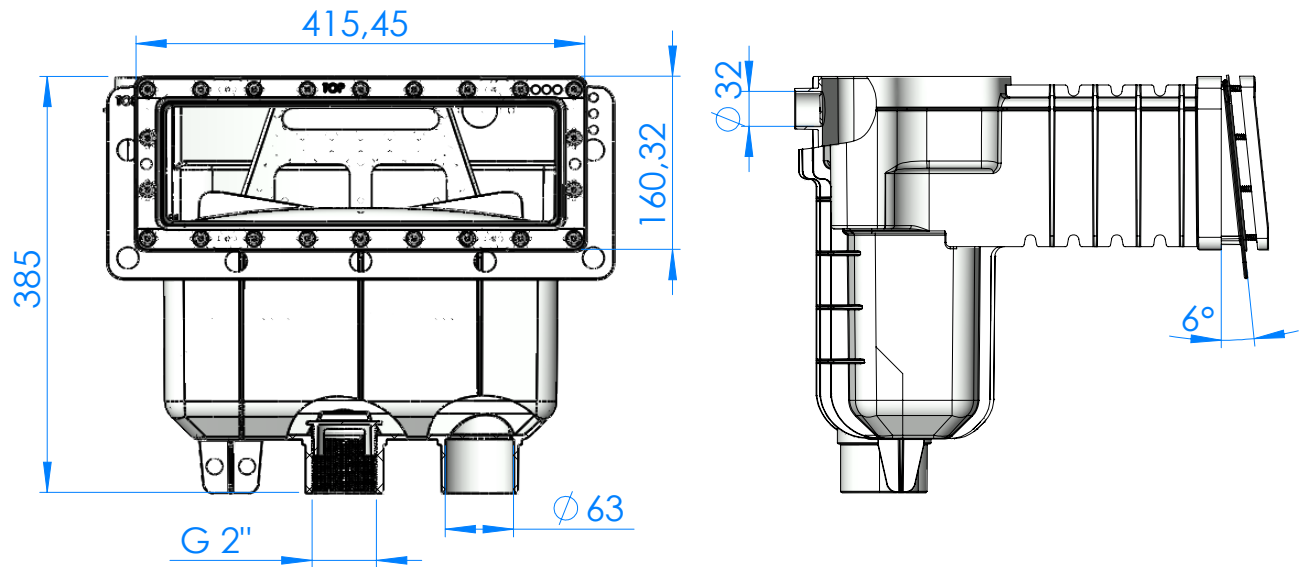

CÓDIGO / CODE: **74836**  
DESCRIPCIÓN: **KIT CUERPO SK-UNIK POL6 TA**  
DESCRIPTION: **SK UNIK Polyester Pool Self Screw**

Nota: Unidades en mm  
Note: Units in mm