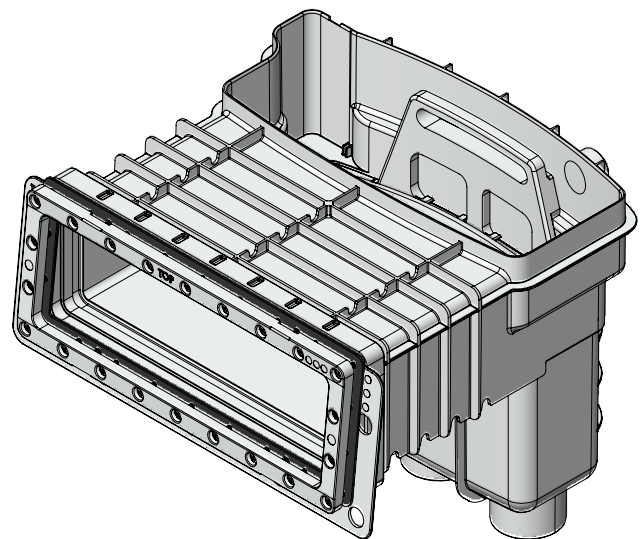

CÓDIGO / CODE: **74836**  
DESCRIPCIÓN: **KIT CUERPO SK-UNIK POL6 TA**  
DESCRIPTION: **SK UNIK Polyester Pool Self Screw**

Nota: Unidades en mm  
Note: Units in mm