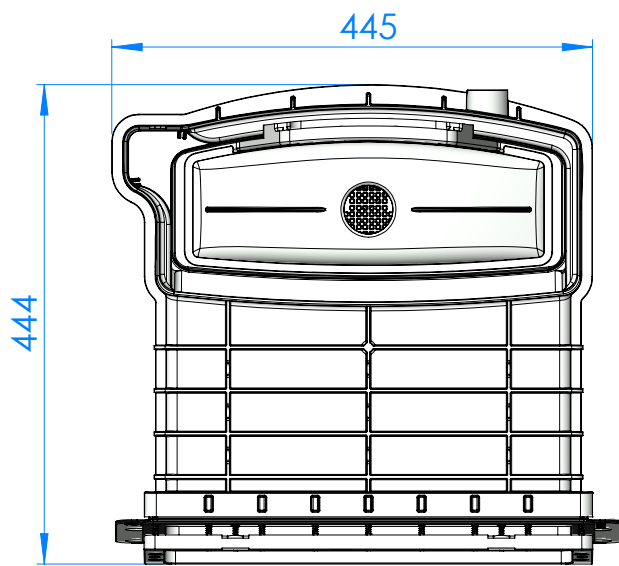

CÓDIGO / CODE: **74836**  
DESCRIPCIÓN: **KIT CUERPO SK-UNIK POL6 TA**  
DESCRIPTION: **SK UNIK Polyester Pool Self Screw**

Nota: Unidades en mm  
Note: Units in mm