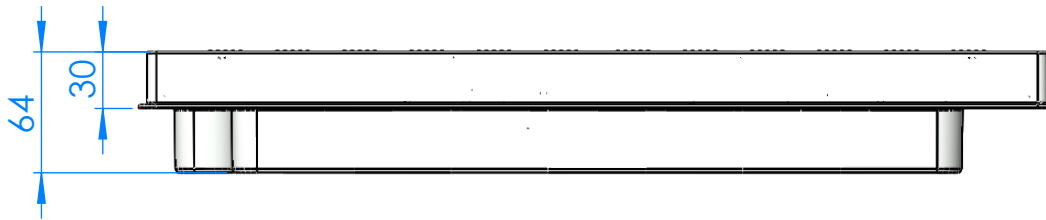

DESCRIPCIÓN: **KIT TAPA SK-UNIK BLANCO**  
DESCRIPTION: -

**74838  
BLANCO**

**74838CL129  
GRIS CLARO**

**74838CL090  
BEIGE**

**74838CL144  
GRIS ANTRACITA**

Nota: Unidades en mm  
Note: Units in mm