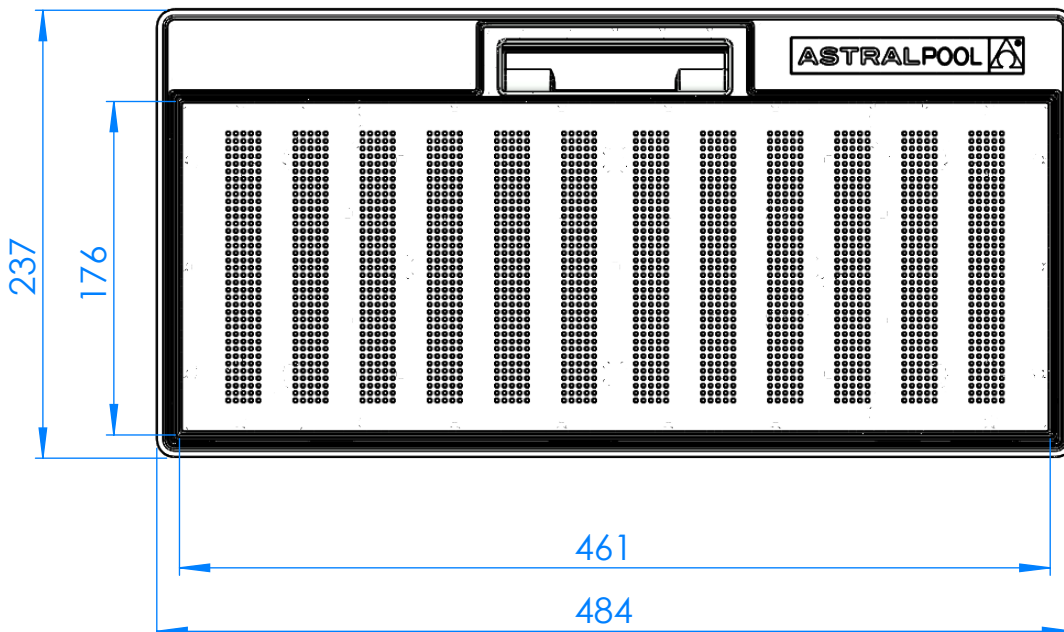

DESCRIPCIÓN: **KIT TAPA SK-UNIK BLANCO**  
DESCRIPTION: -

**74838  
BLANCO**

**74838CL129  
GRIS CLARO**

**74838CL090  
BEIGE**

**74838CL144  
GRIS ANTRACITA**

Nota: Unidades en mm  
Note: Units in mm