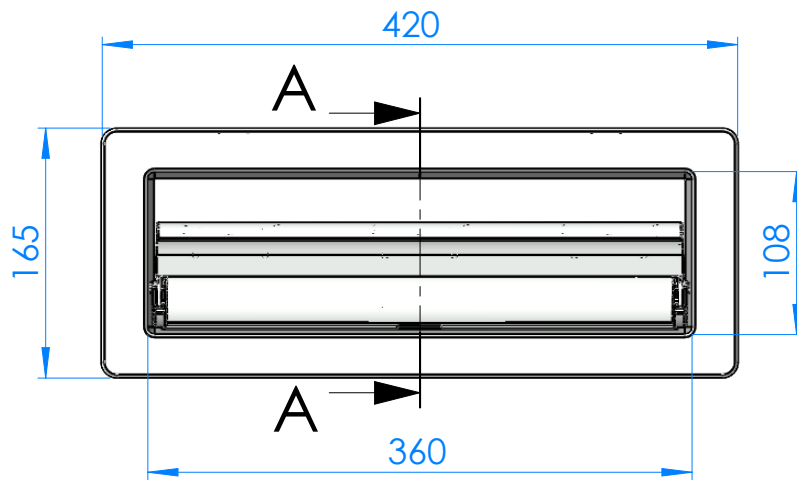

DESCRIPCIÓN:
DESCRIPTION:

KIT EMB. SK UNIK
EMBELLISHER KIT SK UNIK

74839
BLANCO

74839CL129
GRIS CLARO

74839CL090
BEIGE

74839CL144
GRIS ANTRACITA

SECCIÓN A-A