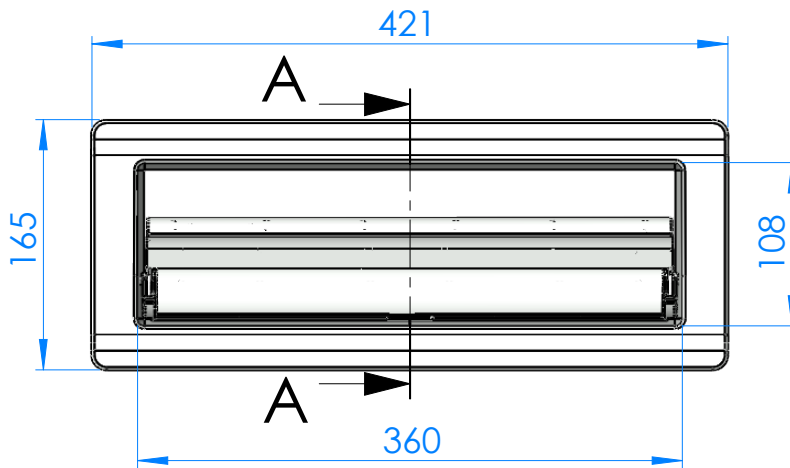

DESCRIPCIÓN:
DESCRIPTION:

KIT EMB. PISC. POLIESTER 6° SK UNIK
EMBELLISHER KIT POLYESTER POOL SK UNIK

74840
BLANCO

74840CL129
GRIS CLARO

74840CL090
BEIGE

74840CL144
GRIS ANTRACITA

SECCIÓN A-A