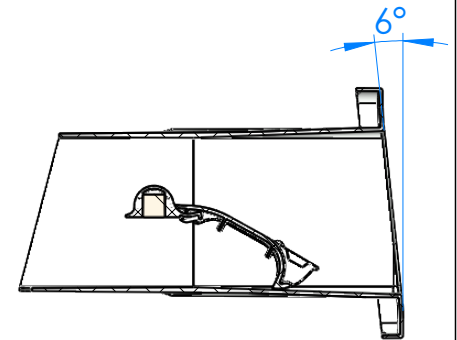

DESCRIPCIÓN:
DESCRIPTION:

KIT EMB. PISC. POLIESTER 6° SK UNIK
EMBELLISHER KIT POLYESTER POOL SK UNIK

74840
BLANCO

74840CL129
GRIS CLARO

74840CL090
BEIGE

74840CL144
GRIS ANTRACITA

SECCIÓN A-A