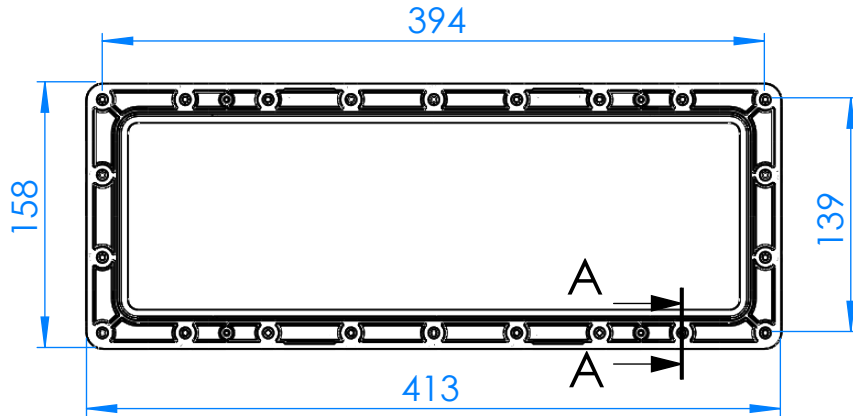

CÓDIGO / CODE: **74841**  
DESCRIPCIÓN: **EXTENSION BOCA SK-UNIK STD TA**  
DESCRIPTION: **EXTENDED THROAT STD SELF-TAPPING**

SECCIÓN A-A  
ESCALA 1 : 1

Nota: Unidades en mm  
Note: Units in mm