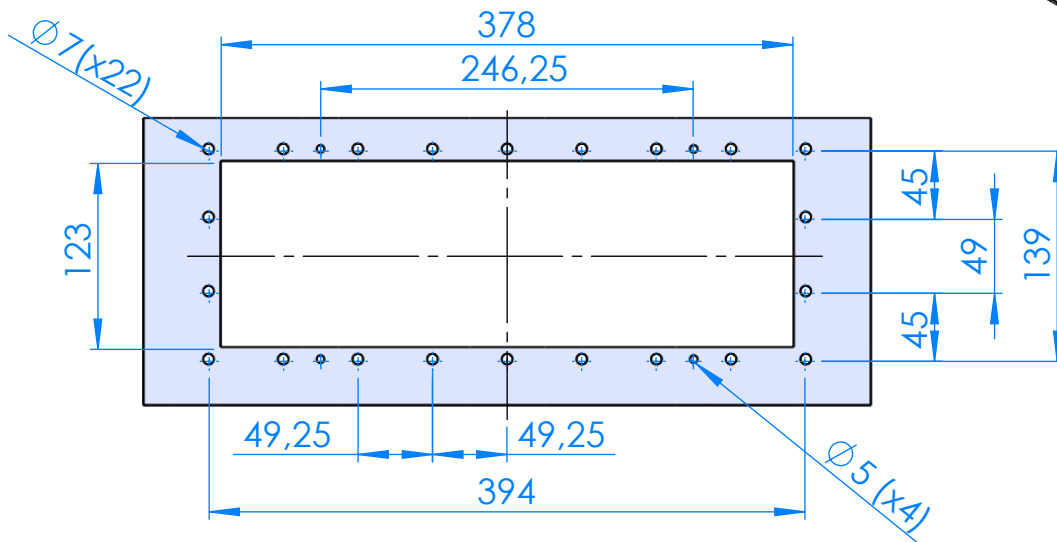

CÓDIGO / CODE: **74841**  
DESCRIPCIÓN: **EXTENSION BOCA SK-UNIK STD TA**  
DESCRIPTION: **EXTENDED THROAT STD SELF-TAPPING**

SECCIÓN A-A  
ESCALA 1 : 1

Nota: Unidades en mm  
Note: Units in mm