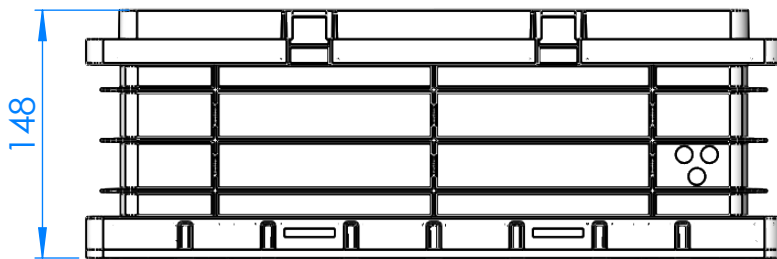

CÓDIGO / CODE: **74841**  
DESCRIPCIÓN: **EXTENSION BOCA SK-UNIK STD TA**  
DESCRIPTION: **EXTENDED THROAT STD SELF-TAPPING**

SECCIÓN A-A  
ESCALA 1 : 1

Nota: Unidades en mm  
Note: Units in mm