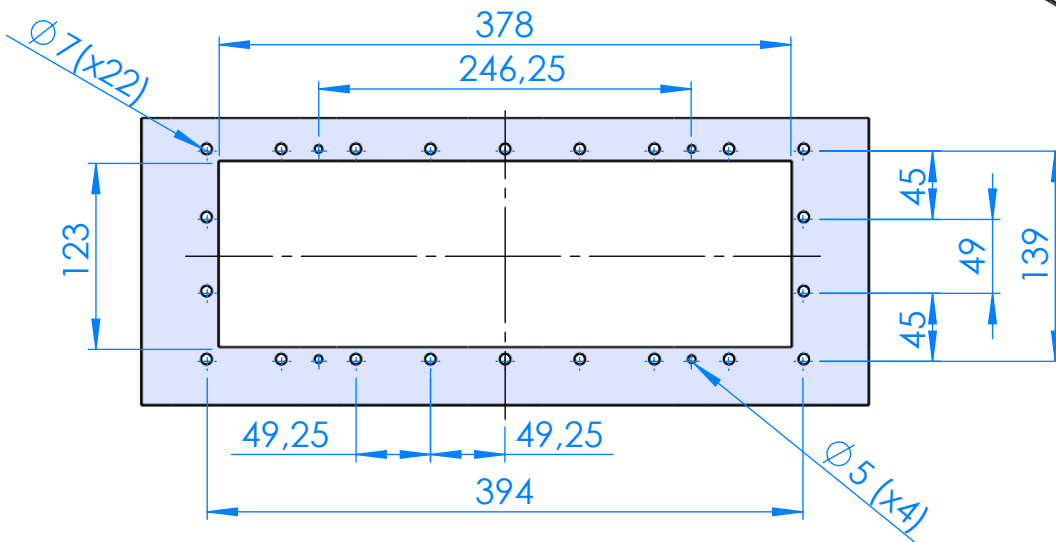

CÓDIGO / CODE: **74842**
DESCRIPCIÓN: **EXTENSION BOCA SK-UNIK STD TA**
DESCRIPTION: **EXTENDED THROAT STD METRIC THREAD**

SECCIÓN A-A
ESCALA 1 : 1

Nota: Unidades en mm
Note: Units in mm