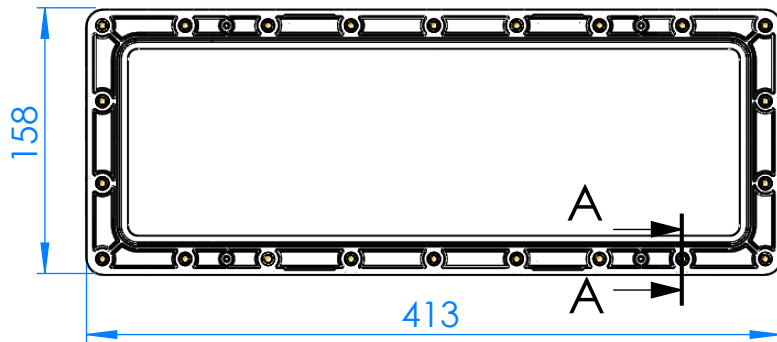

CÓDIGO / CODE: **74842**
DESCRIPCIÓN: **EXTENSION BOCA SK-UNIK STD TA**
DESCRIPTION: **EXTENDED THROAT STD METRIC THREAD**

SECCIÓN A-A
ESCALA 1 : 1

Nota: Unidades en mm
Note: Units in mm