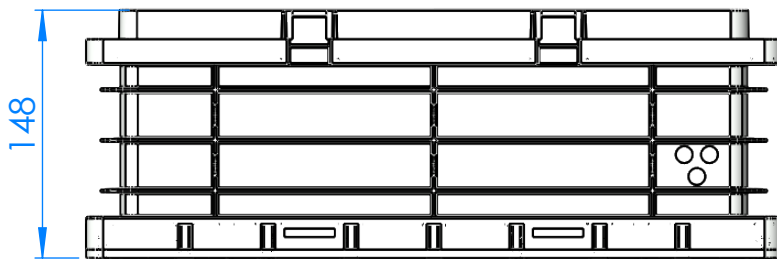

CÓDIGO / CODE: **74842**
DESCRIPCIÓN: **EXTENSION BOCA SK-UNIK STD TA**
DESCRIPTION: **EXTENDED THROAT STD METRIC THREAD**

SECCIÓN A-A
ESCALA 1 : 1

Nota: Unidades en mm
Note: Units in mm