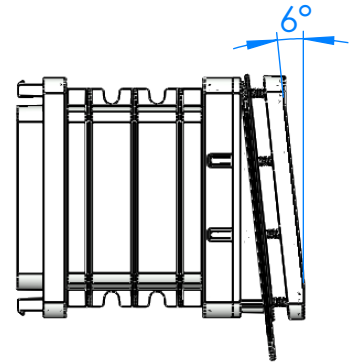

CÓDIGO / CODE: **74843**
DESCRIPCIÓN: **EXTENSION BOCA SK-UNIK POL6 TA**
DESCRIPTION: **EXTENDED THROAT POL6 SELF-TAPPING**

Nota: Unidades en mm
Note: Units in mm