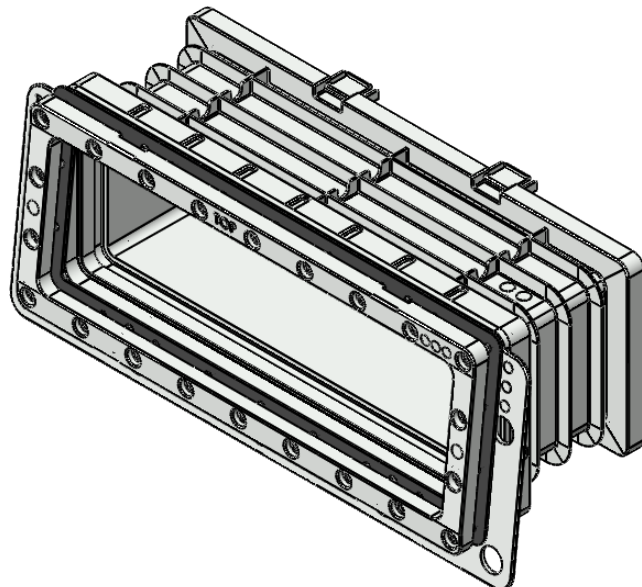

CÓDIGO / CODE: **74843**
DESCRIPCIÓN: **EXTENSION BOCA SK-UNIK POL6 TA**
DESCRIPTION: **EXTENDED THROAT POL6 SELF-TAPPING**

Nota: Unidades en mm
Note: Units in mm