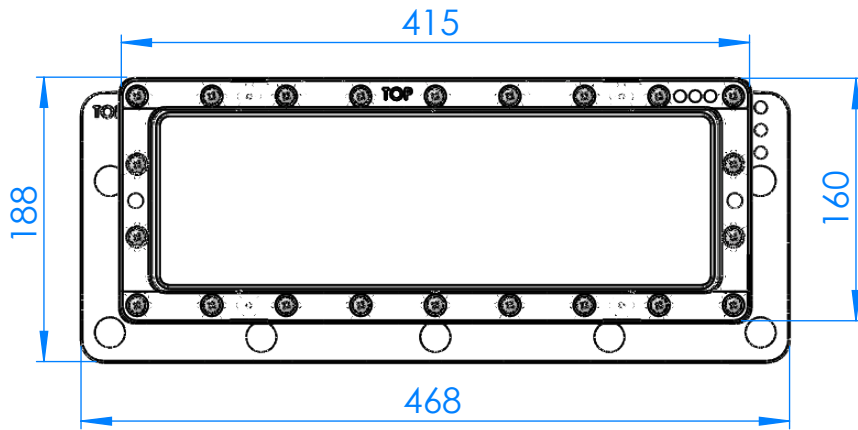

CÓDIGO / CODE: **74843**
DESCRIPCIÓN: **EXTENSION BOCA SK-UNIK POL6 TA**
DESCRIPTION: **EXTENDED THROAT POL6 SELF-TAPPING**

Nota: Unidades en mm
Note: Units in mm