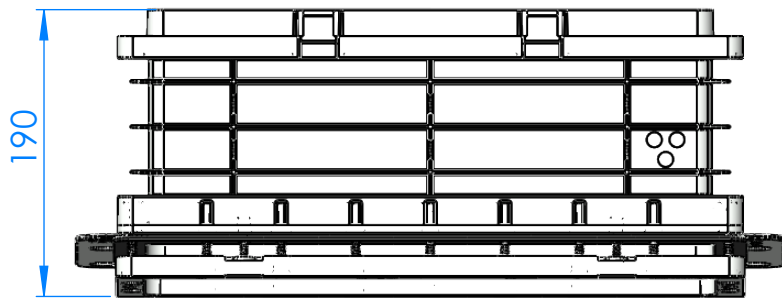

CÓDIGO / CODE: **74843**
DESCRIPCIÓN: **EXTENSION BOCA SK-UNIK POL6 TA**
DESCRIPTION: **EXTENDED THROAT POL6 SELF-TAPPING**

Nota: Unidades en mm
Note: Units in mm