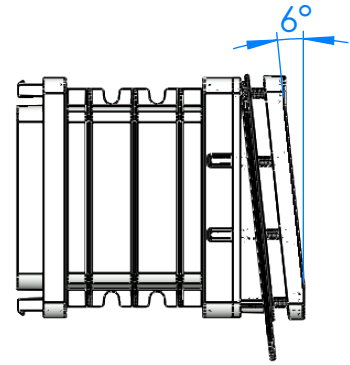

CÓDIGO / CODE: **74844**  
DESCRIPCIÓN: **EXTENSION BOCA SK-UNIK POL6 TM**  
DESCRIPTION: **EXTENDED THROAT POL6 METRIC THREAD**

Nota: Unidades en mm  
Note: Units in mm