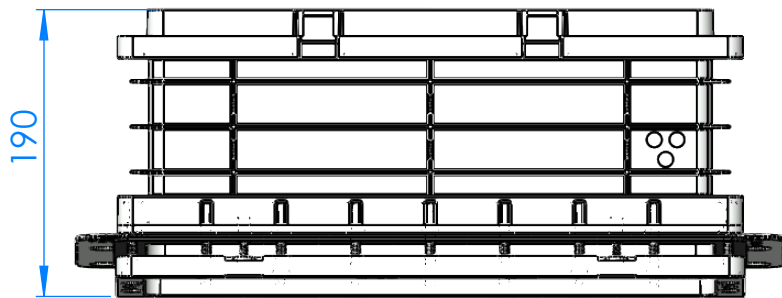

CÓDIGO / CODE: **74844**  
DESCRIPCIÓN: **EXTENSION BOCA SK-UNIK POL6 TM**  
DESCRIPTION: **EXTENDED THROAT POL6 METRIC THREAD**

Nota: Unidades en mm  
Note: Units in mm