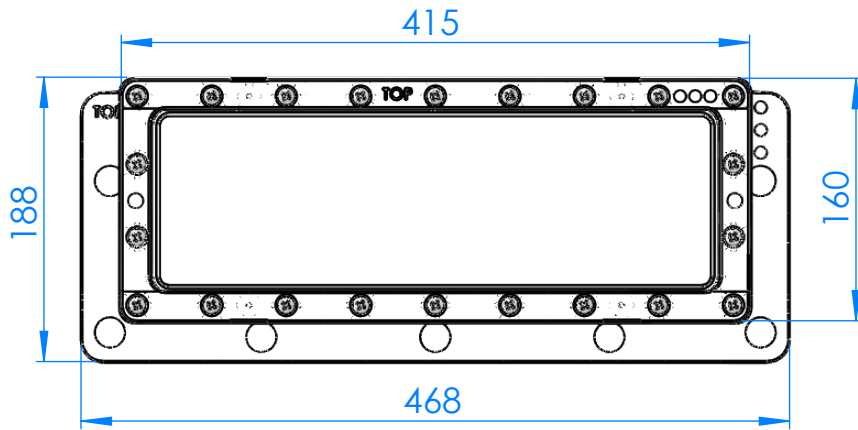

CÓDIGO / CODE: **74844**  
DESCRIPCIÓN: **EXTENSION BOCA SK-UNIK POL6 TM**  
DESCRIPTION: **EXTENDED THROAT POL6 METRIC THREAD**

Nota: Unidades en mm  
Note: Units in mm