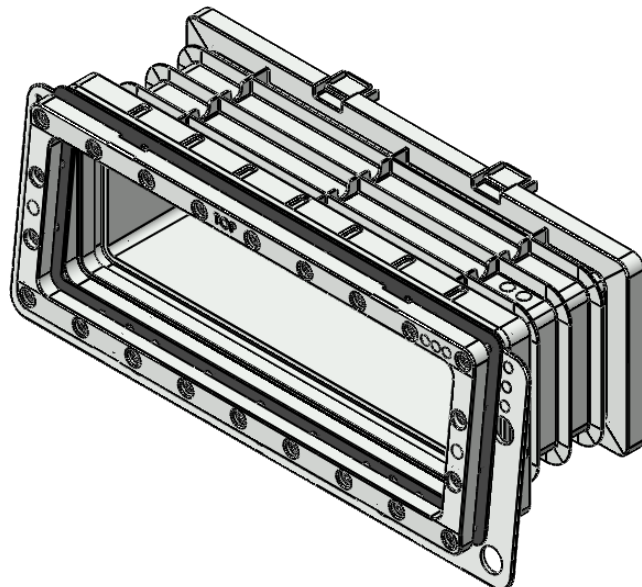

CÓDIGO / CODE: **74844**  
DESCRIPCIÓN: **EXTENSION BOCA SK-UNIK POL6 TM**  
DESCRIPTION: **EXTENDED THROAT POL6 METRIC THREAD**

Nota: Unidades en mm  
Note: Units in mm